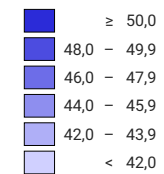

Surface d'habitation moyenne par personne, en 2012

Surface d'habitation moyenne par personne, en m²

Suisse: 45,0

0 35 70 km

Niveau géographique:
Cantons