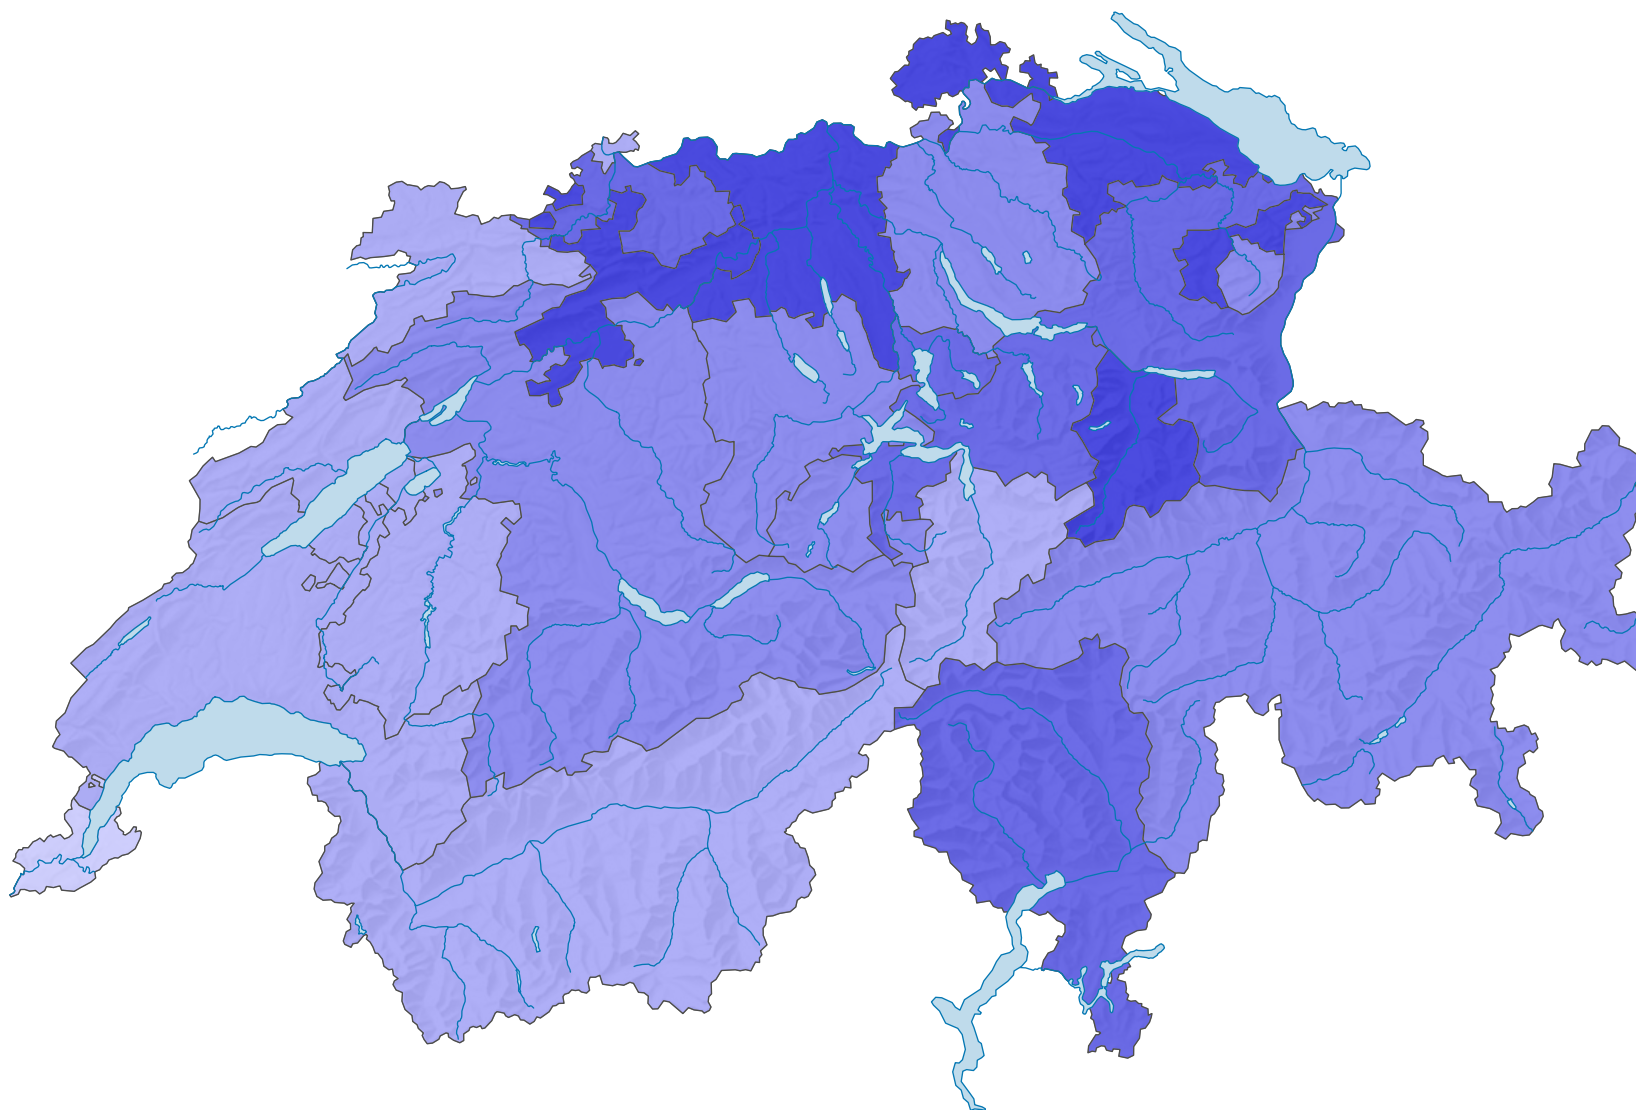

Surface d'habitation moyenne par personne, en 2012

Surface d'habitation moyenne par personne, en m²

Suisse: 45,0

0 35 70 km

Niveau géographique:
Cantons