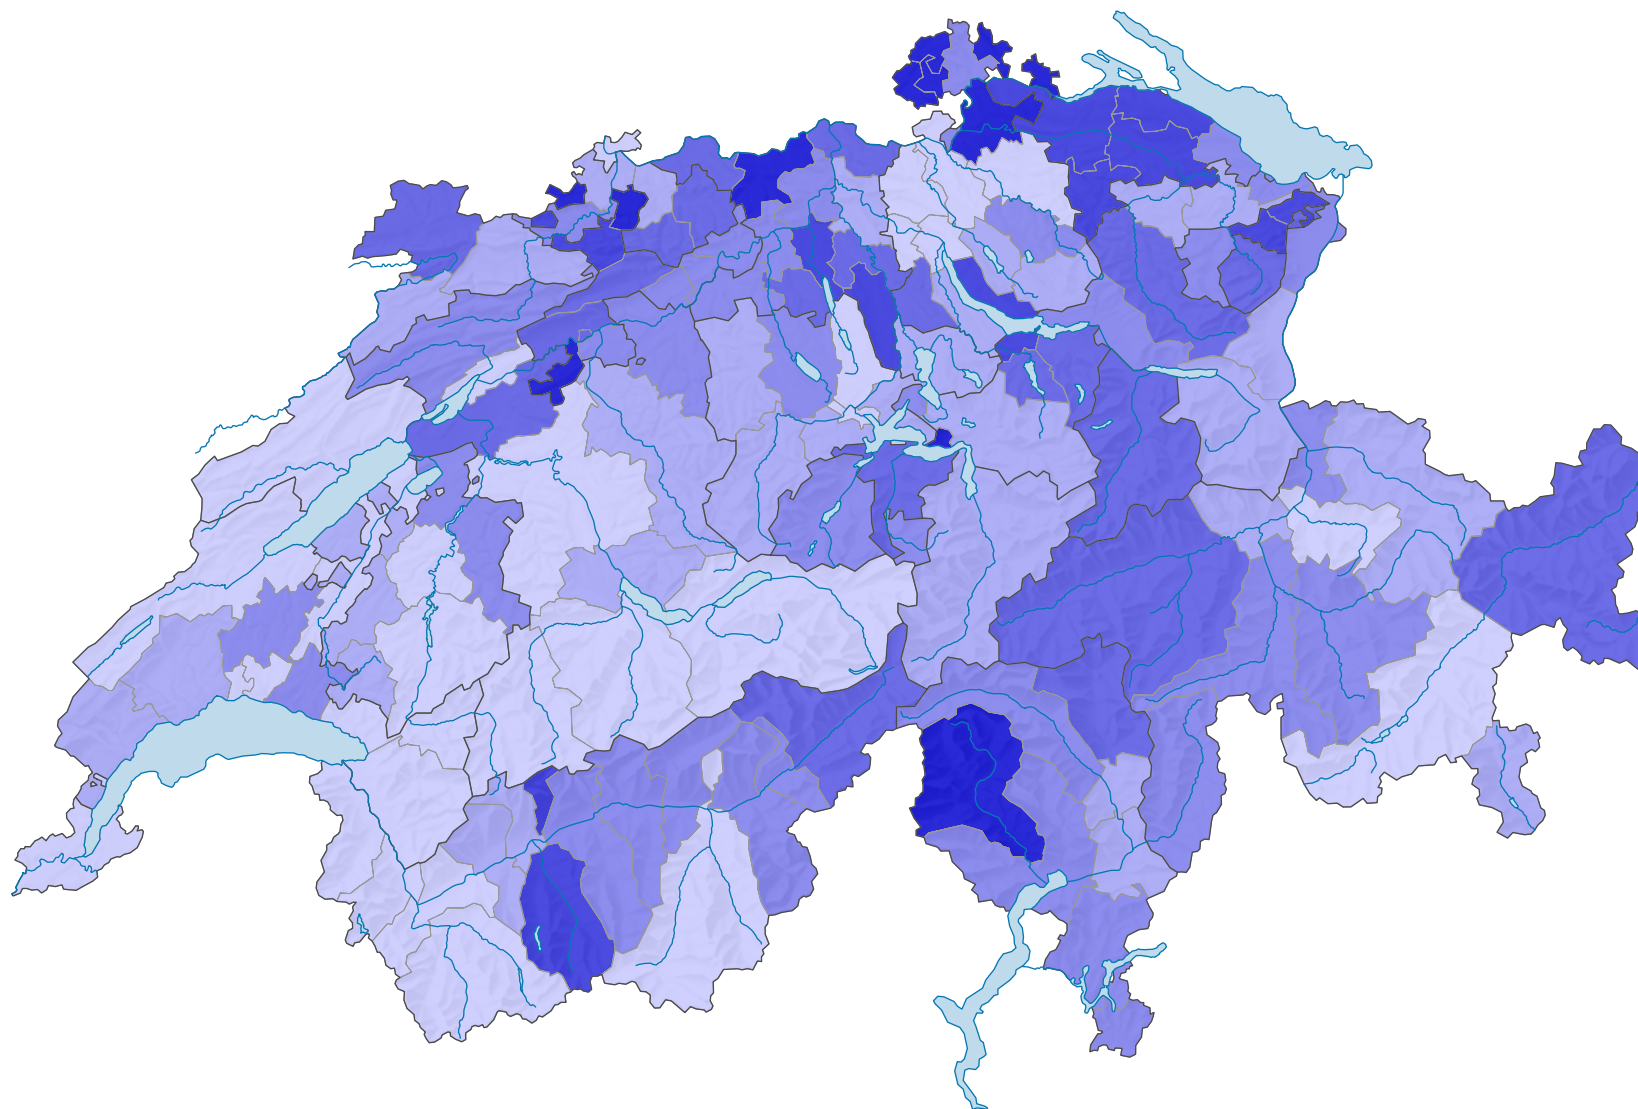

Durchschnittliche Wohnfläche pro Person, 2020

Durchschnittliche Wohnfläche pro Person, in m²

Schweiz: 46,3

0 35 70 km

Raumgliederung:
Bezirke