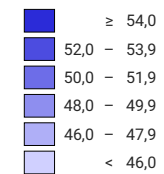

Durchschnittliche Wohnfläche pro Person, 2020

Durchschnittliche Wohnfläche pro Person, in m²

Schweiz: 46,3

0 35 70 km

Raumgliederung:
Bezirke