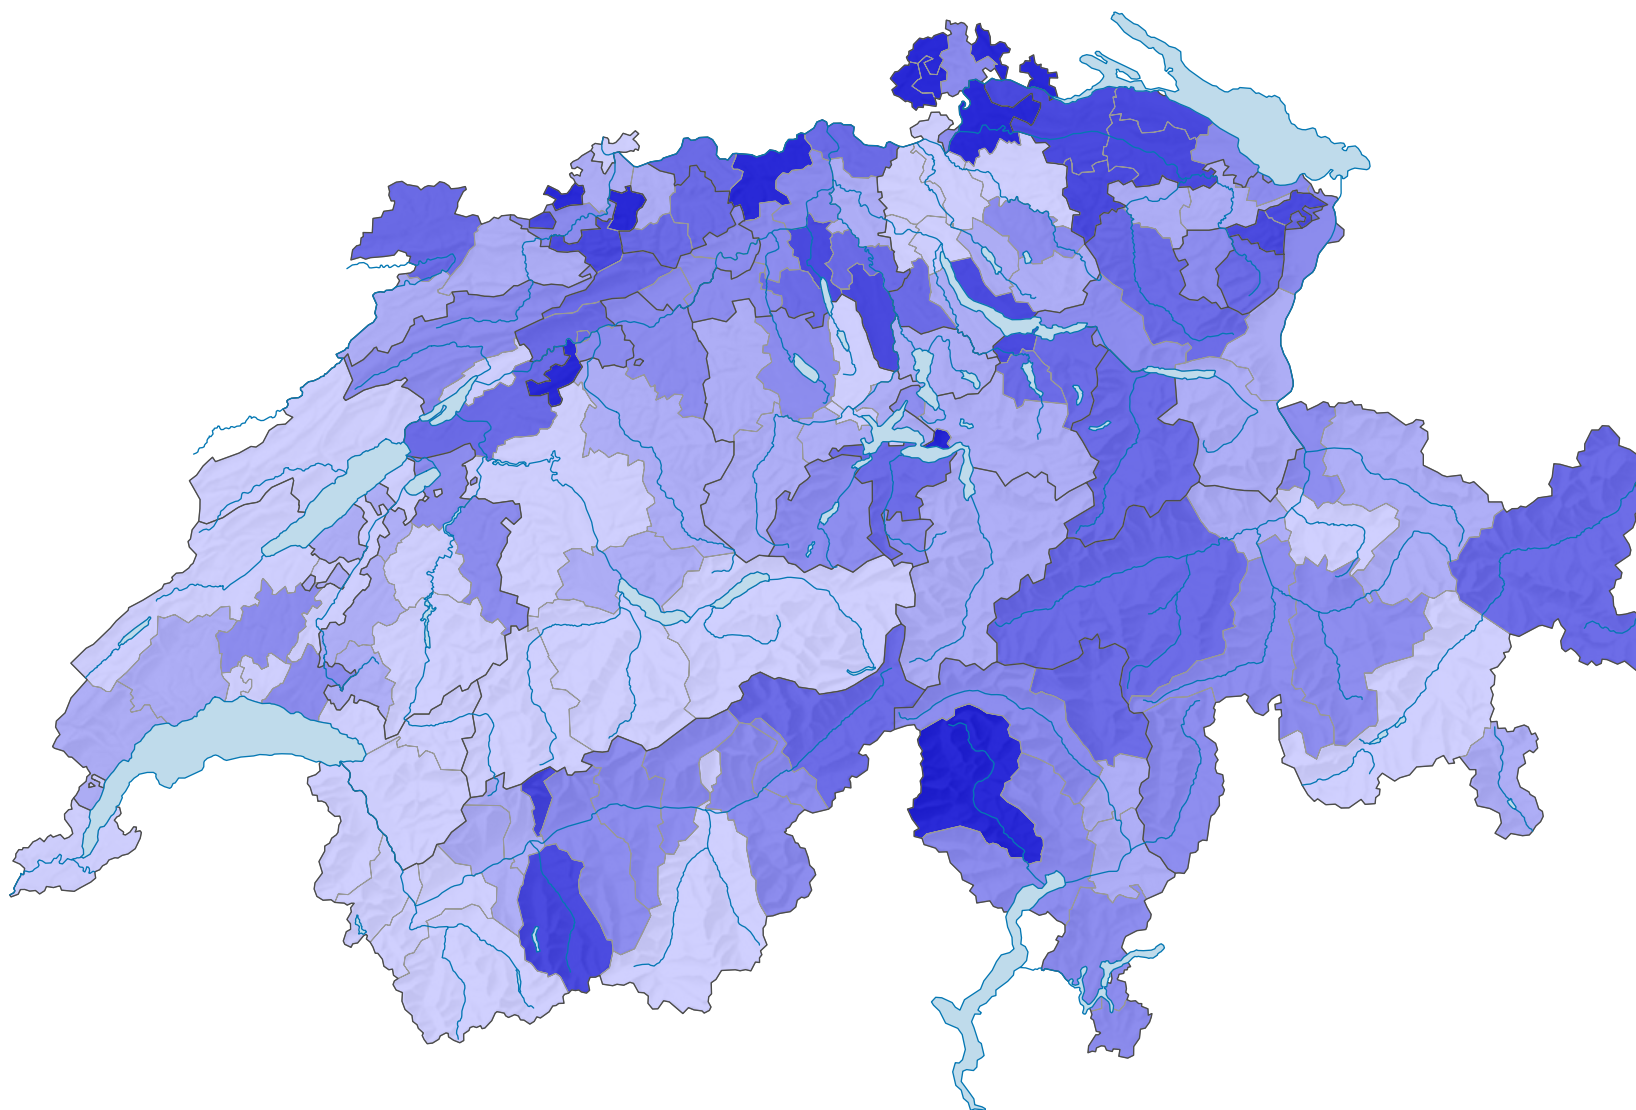

Surface d'habitation moyenne par personne, en 2020

Surface d'habitation moyenne par personne, en m²

Suisse: 46,3

0 35 70 km

Niveau géographique:
Districts