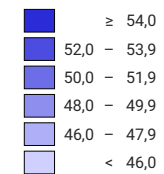

Surface d'habitation moyenne par personne, en 2020

Surface d'habitation moyenne par personne, en m²

Suisse: 46,3

0 35 70 km

Niveau géographique:
Districts