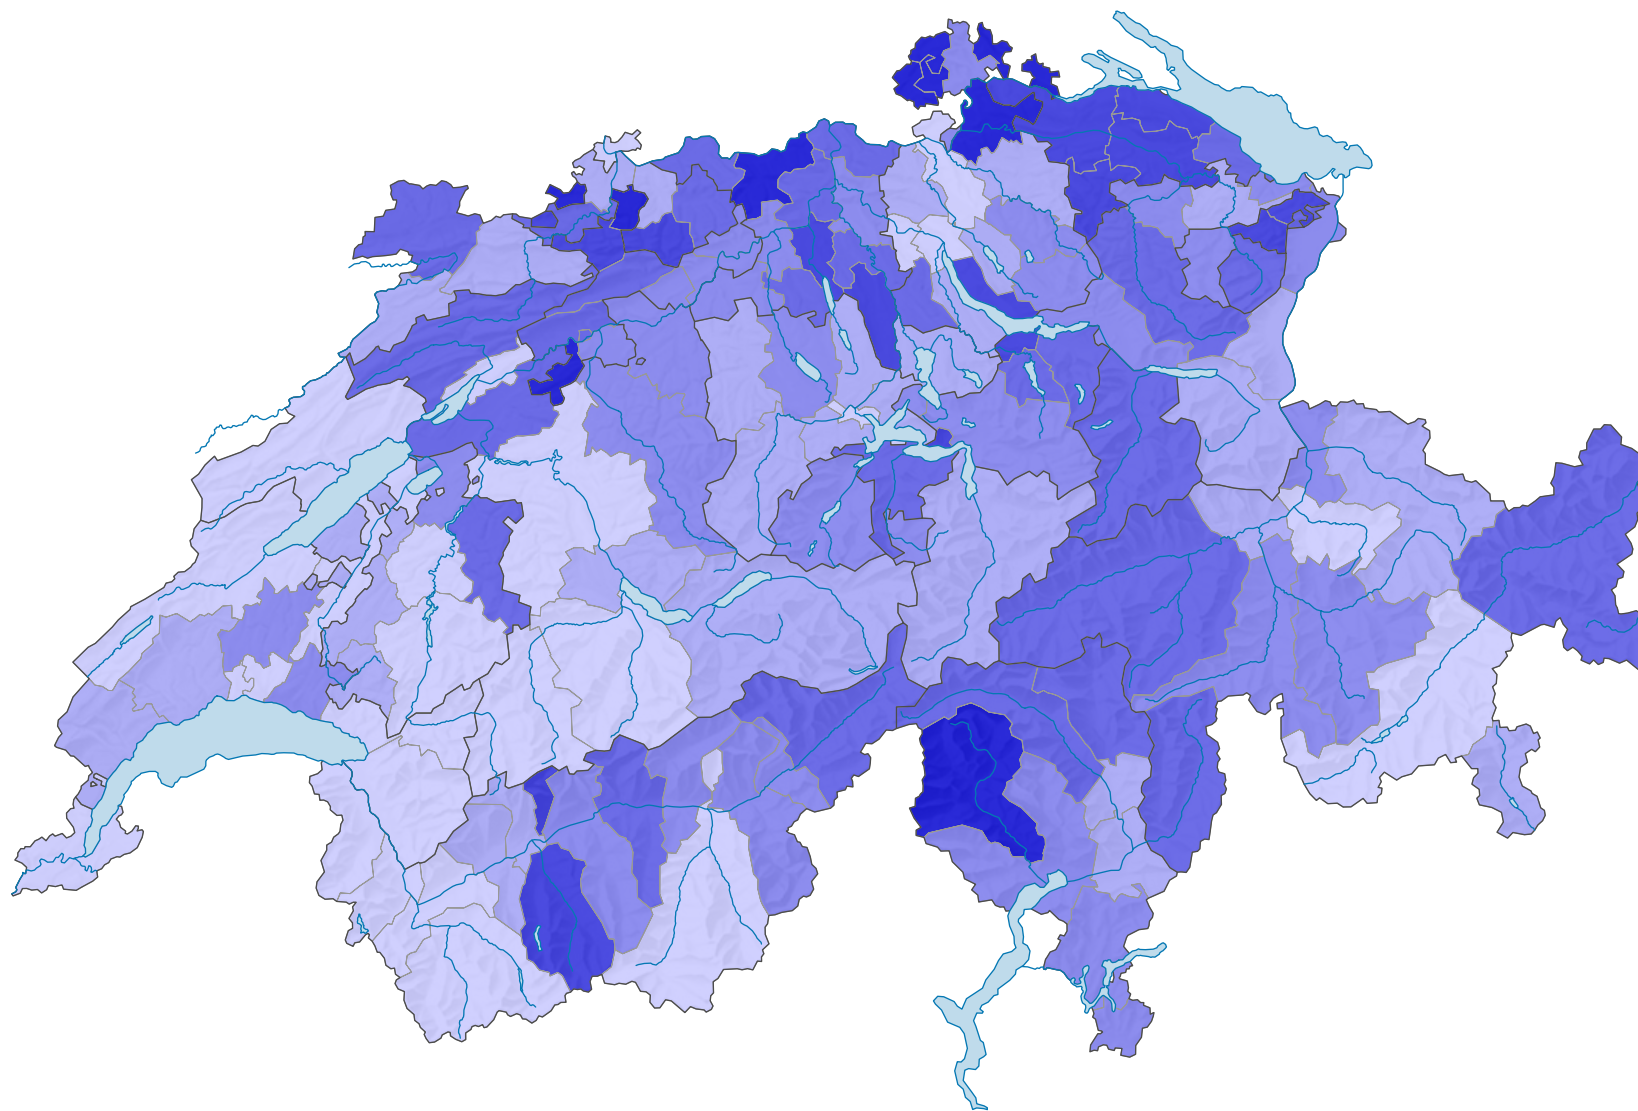

# Durchschnittliche Wohnfläche pro Person, 2021

## Durchschnittliche Wohnfläche pro Person, in m<sup>2</sup>

Schweiz: 46,6

0 35 70 km

Raumgliederung:  
Bezirke