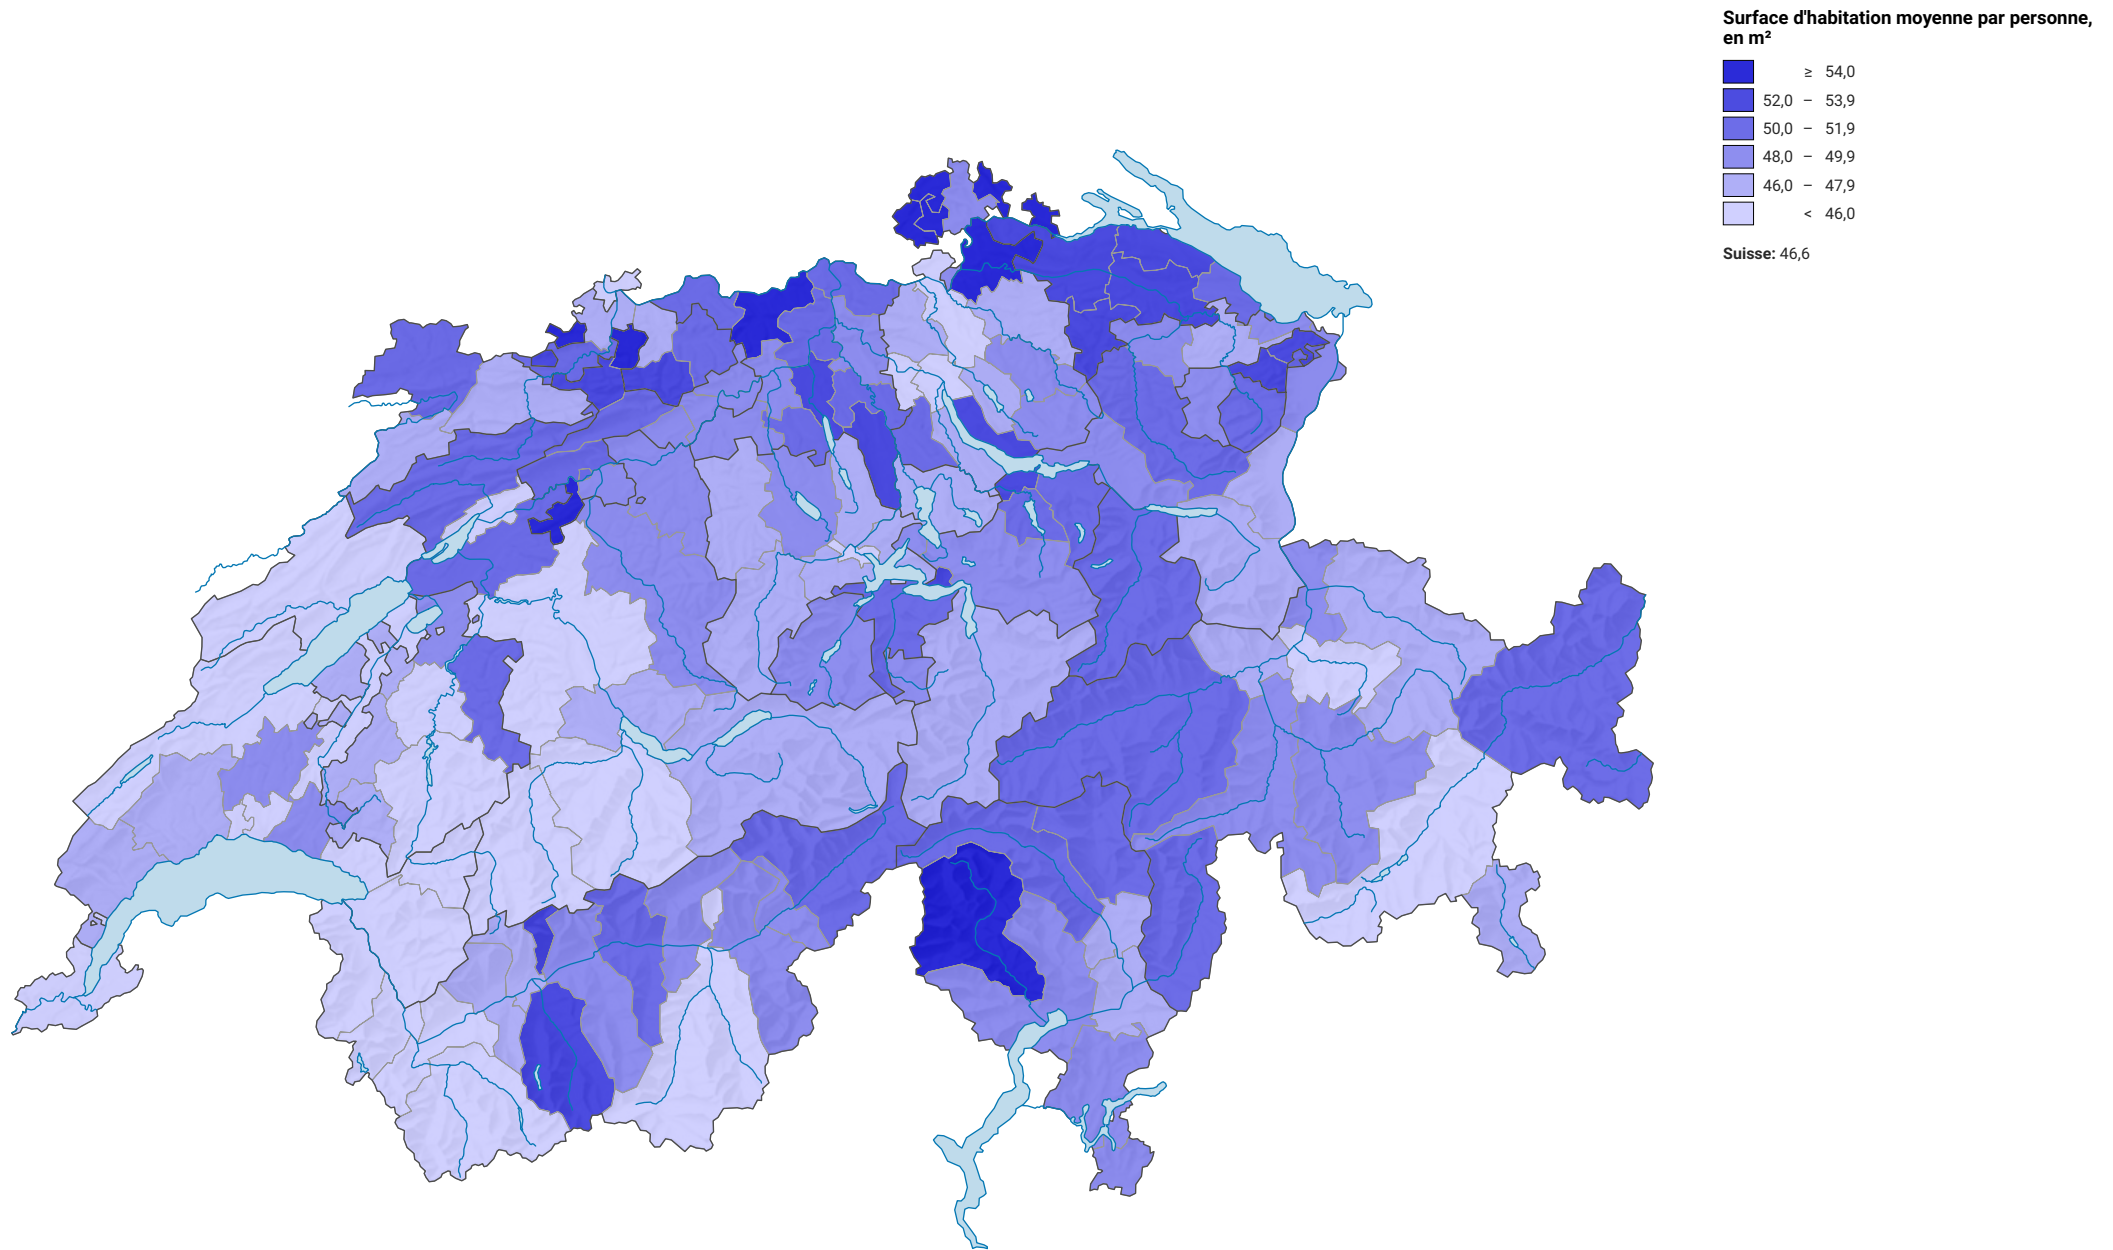

# Surface d'habitation moyenne par personne, en 2020

0 35 70 km

Niveau géographique:  
Districts