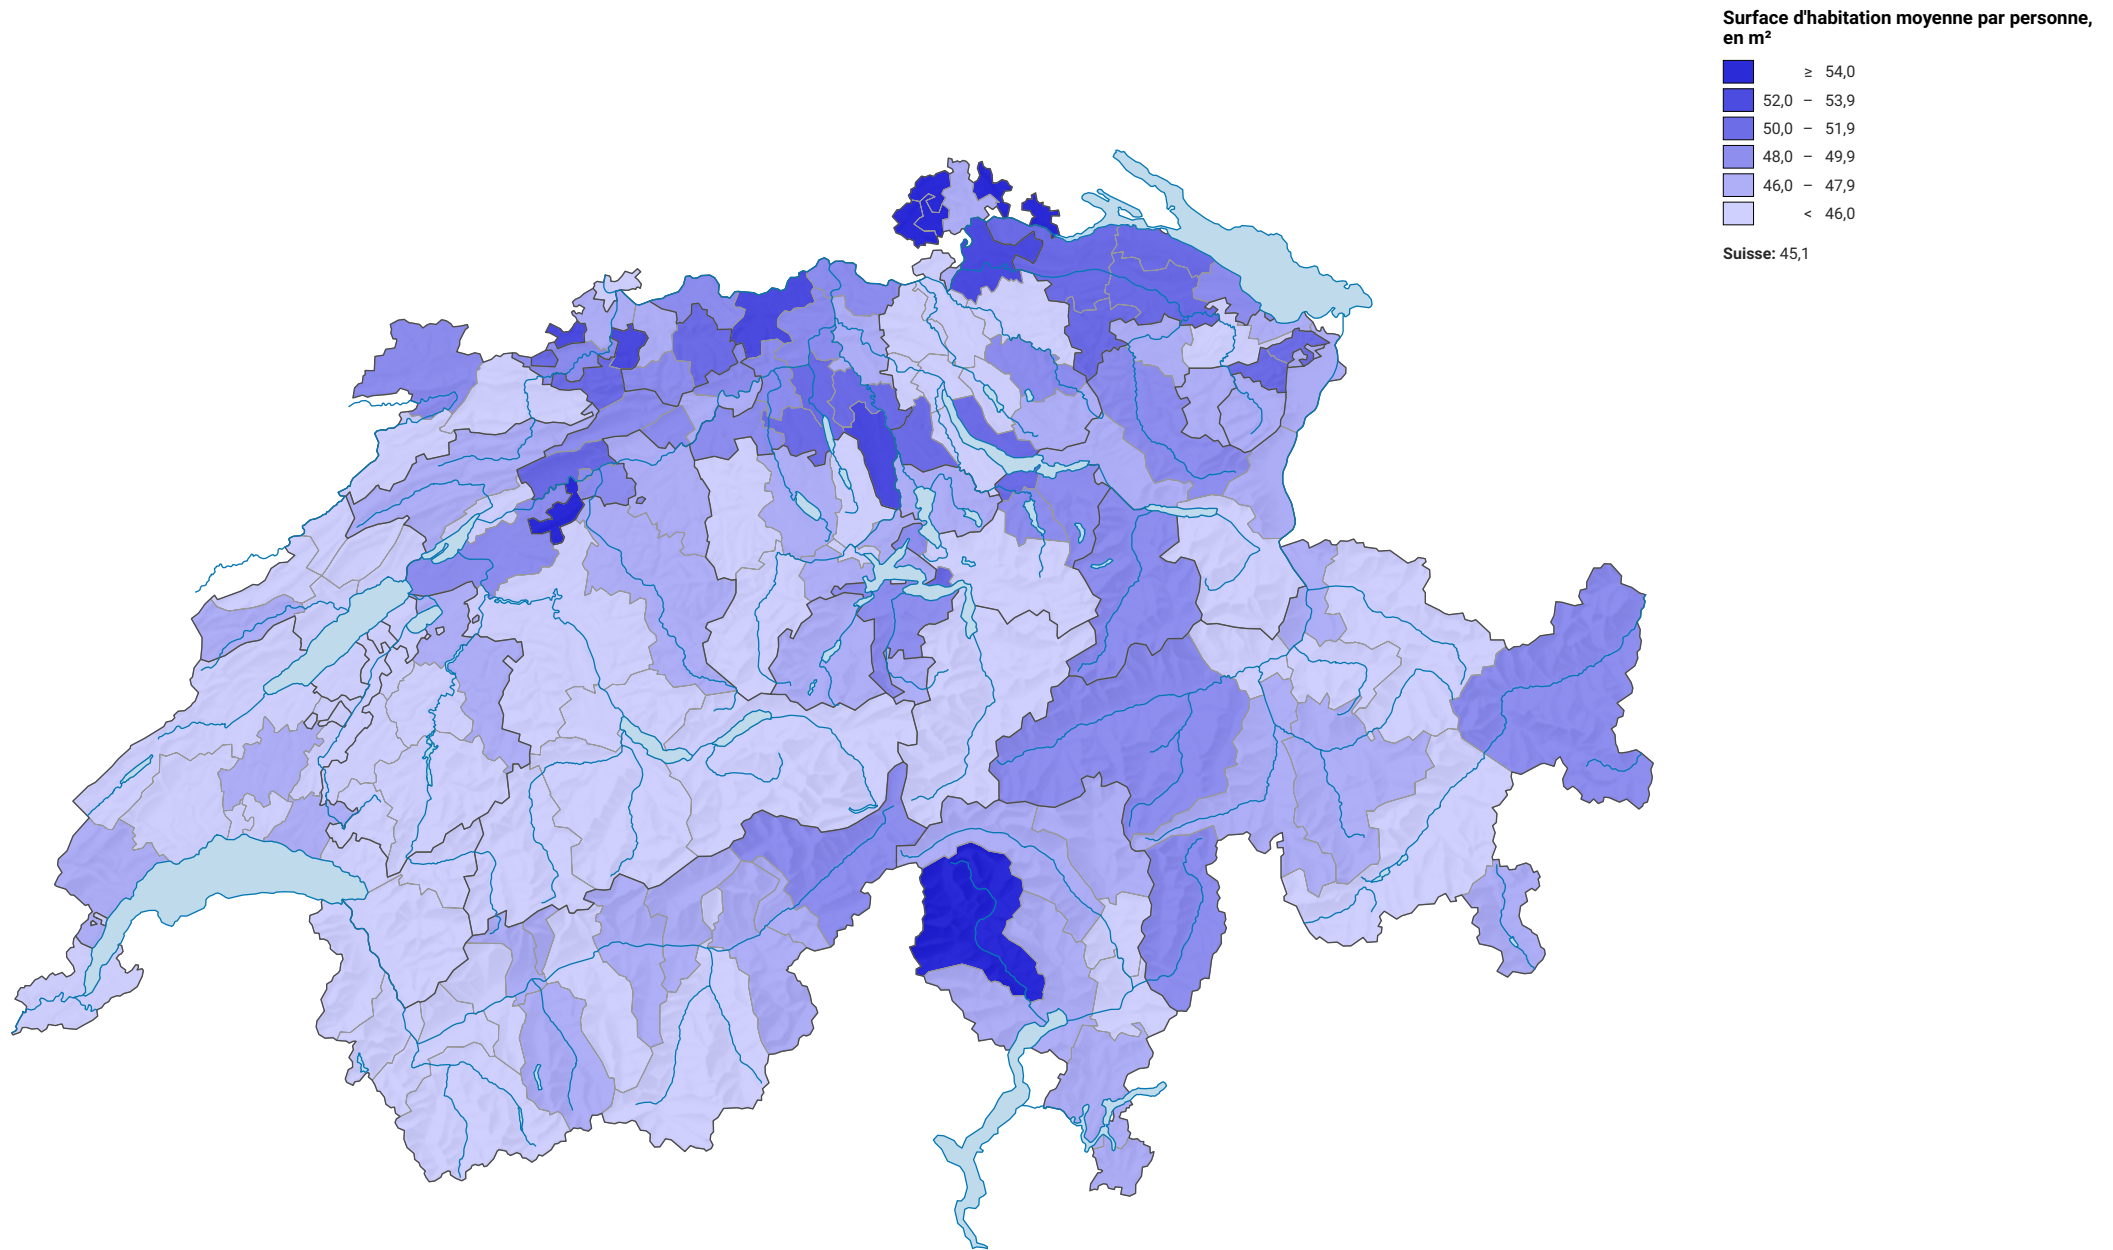

Surface d'habitation moyenne par personne, en 2015

0 35 70 km

Niveau géographique:
Districts