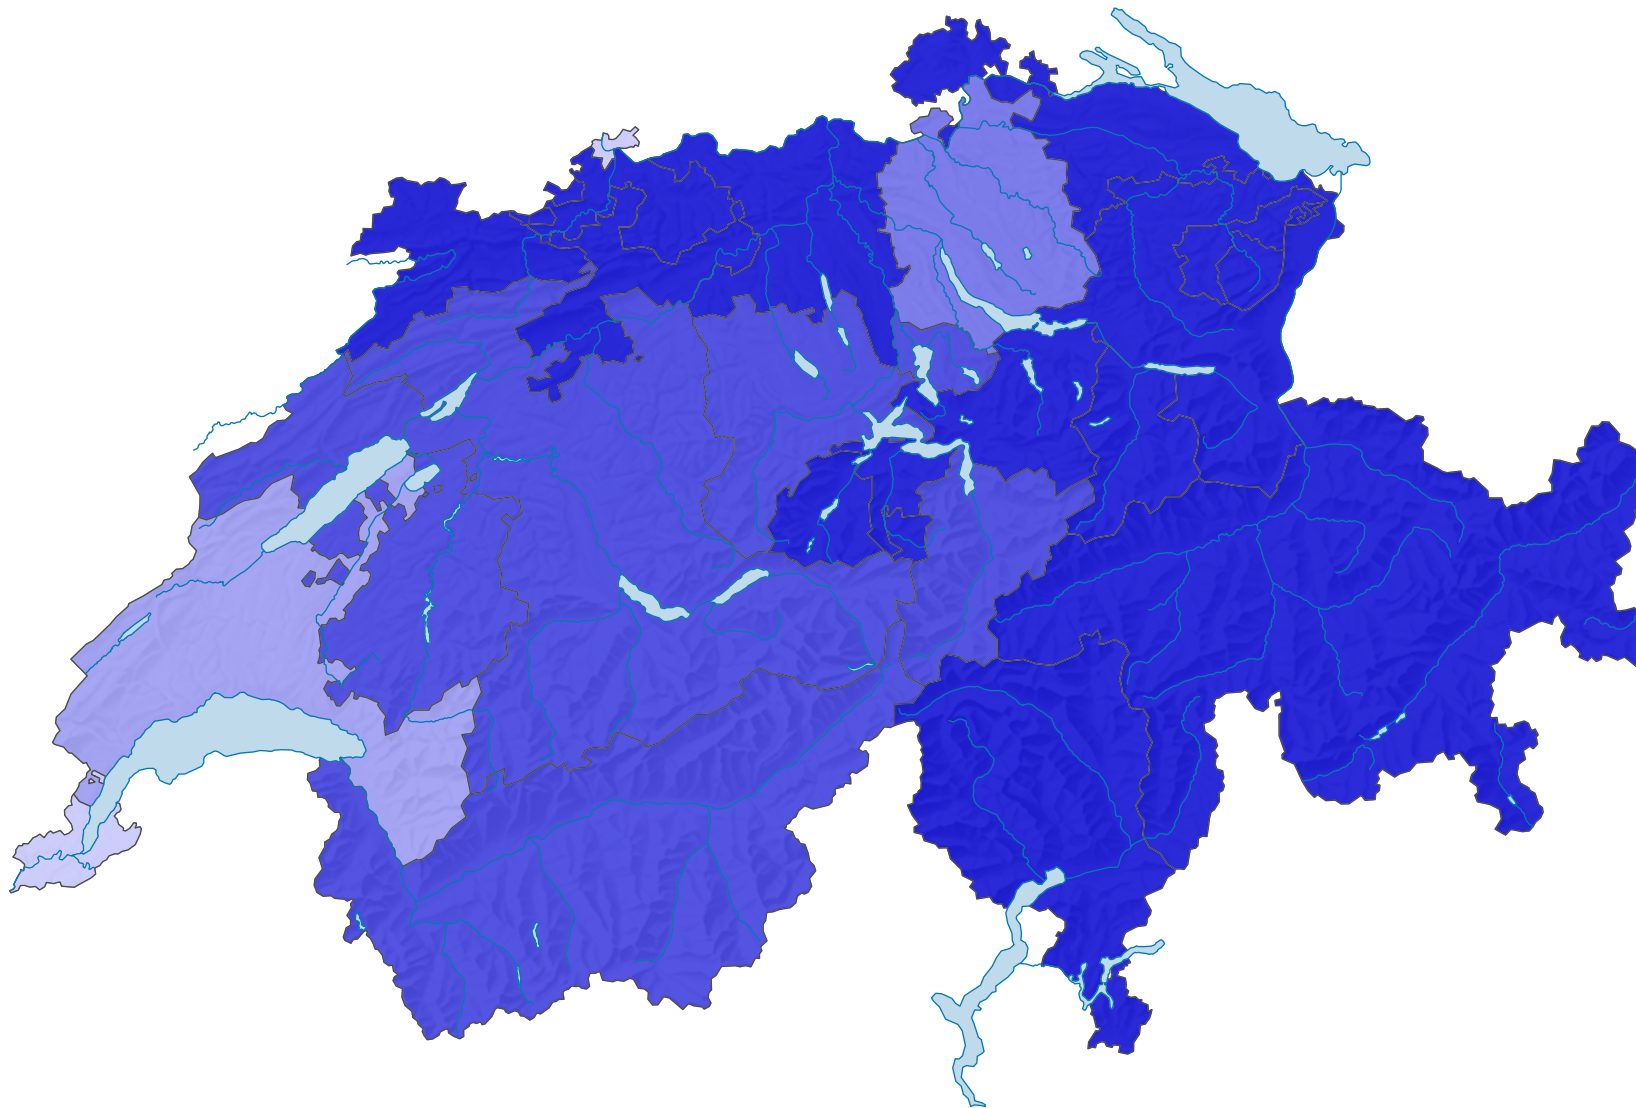

Durchschnittliche Wohnfläche pro Person, 2023

Durchschnittliche Wohnfläche pro Person, in m²

Schweiz: 46,5

0 35 70 km

Raumgliederung:
Kantone