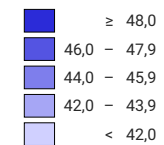

Surface d'habitation moyenne par personne, en 2023

Surface d'habitation moyenne par personne, en m²

Suisse: 46,5

0 35 70 km

Niveau géographique:
Cantons