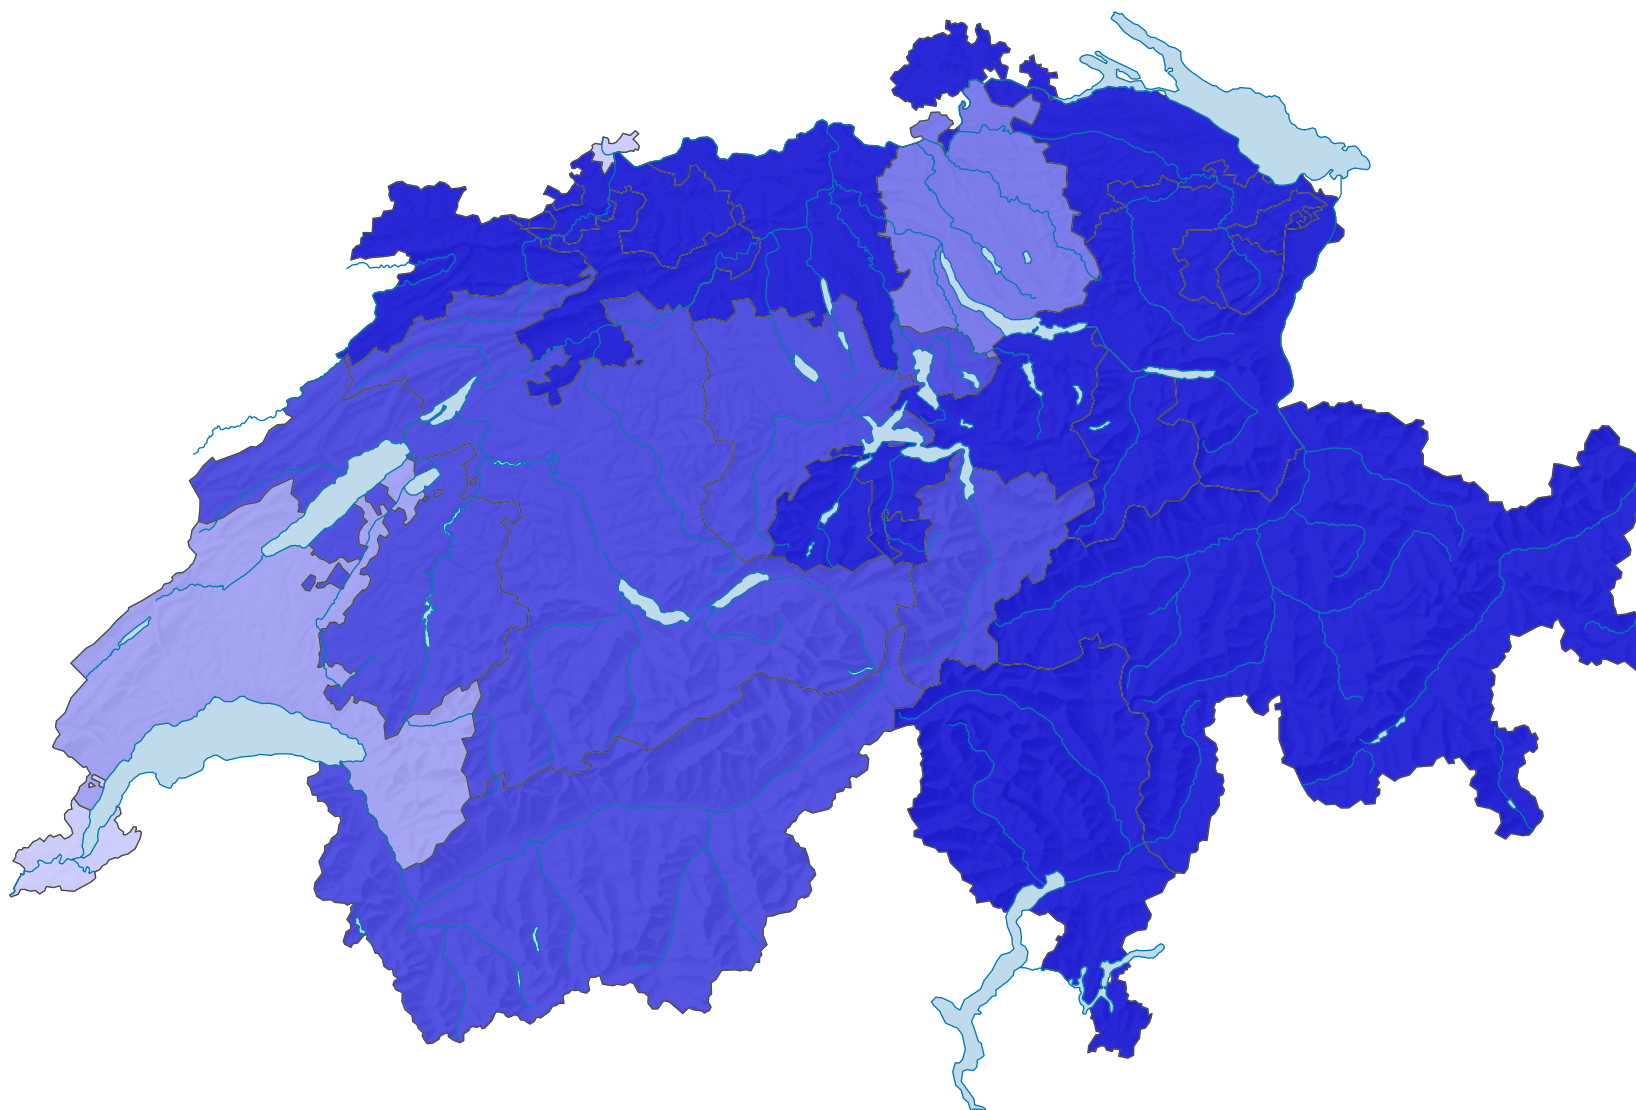

Surface d'habitation moyenne par personne, en 2023

Surface d'habitation moyenne par personne, en m²

Suisse: 46,5

0 35 70 km

Niveau géographique:
Cantons