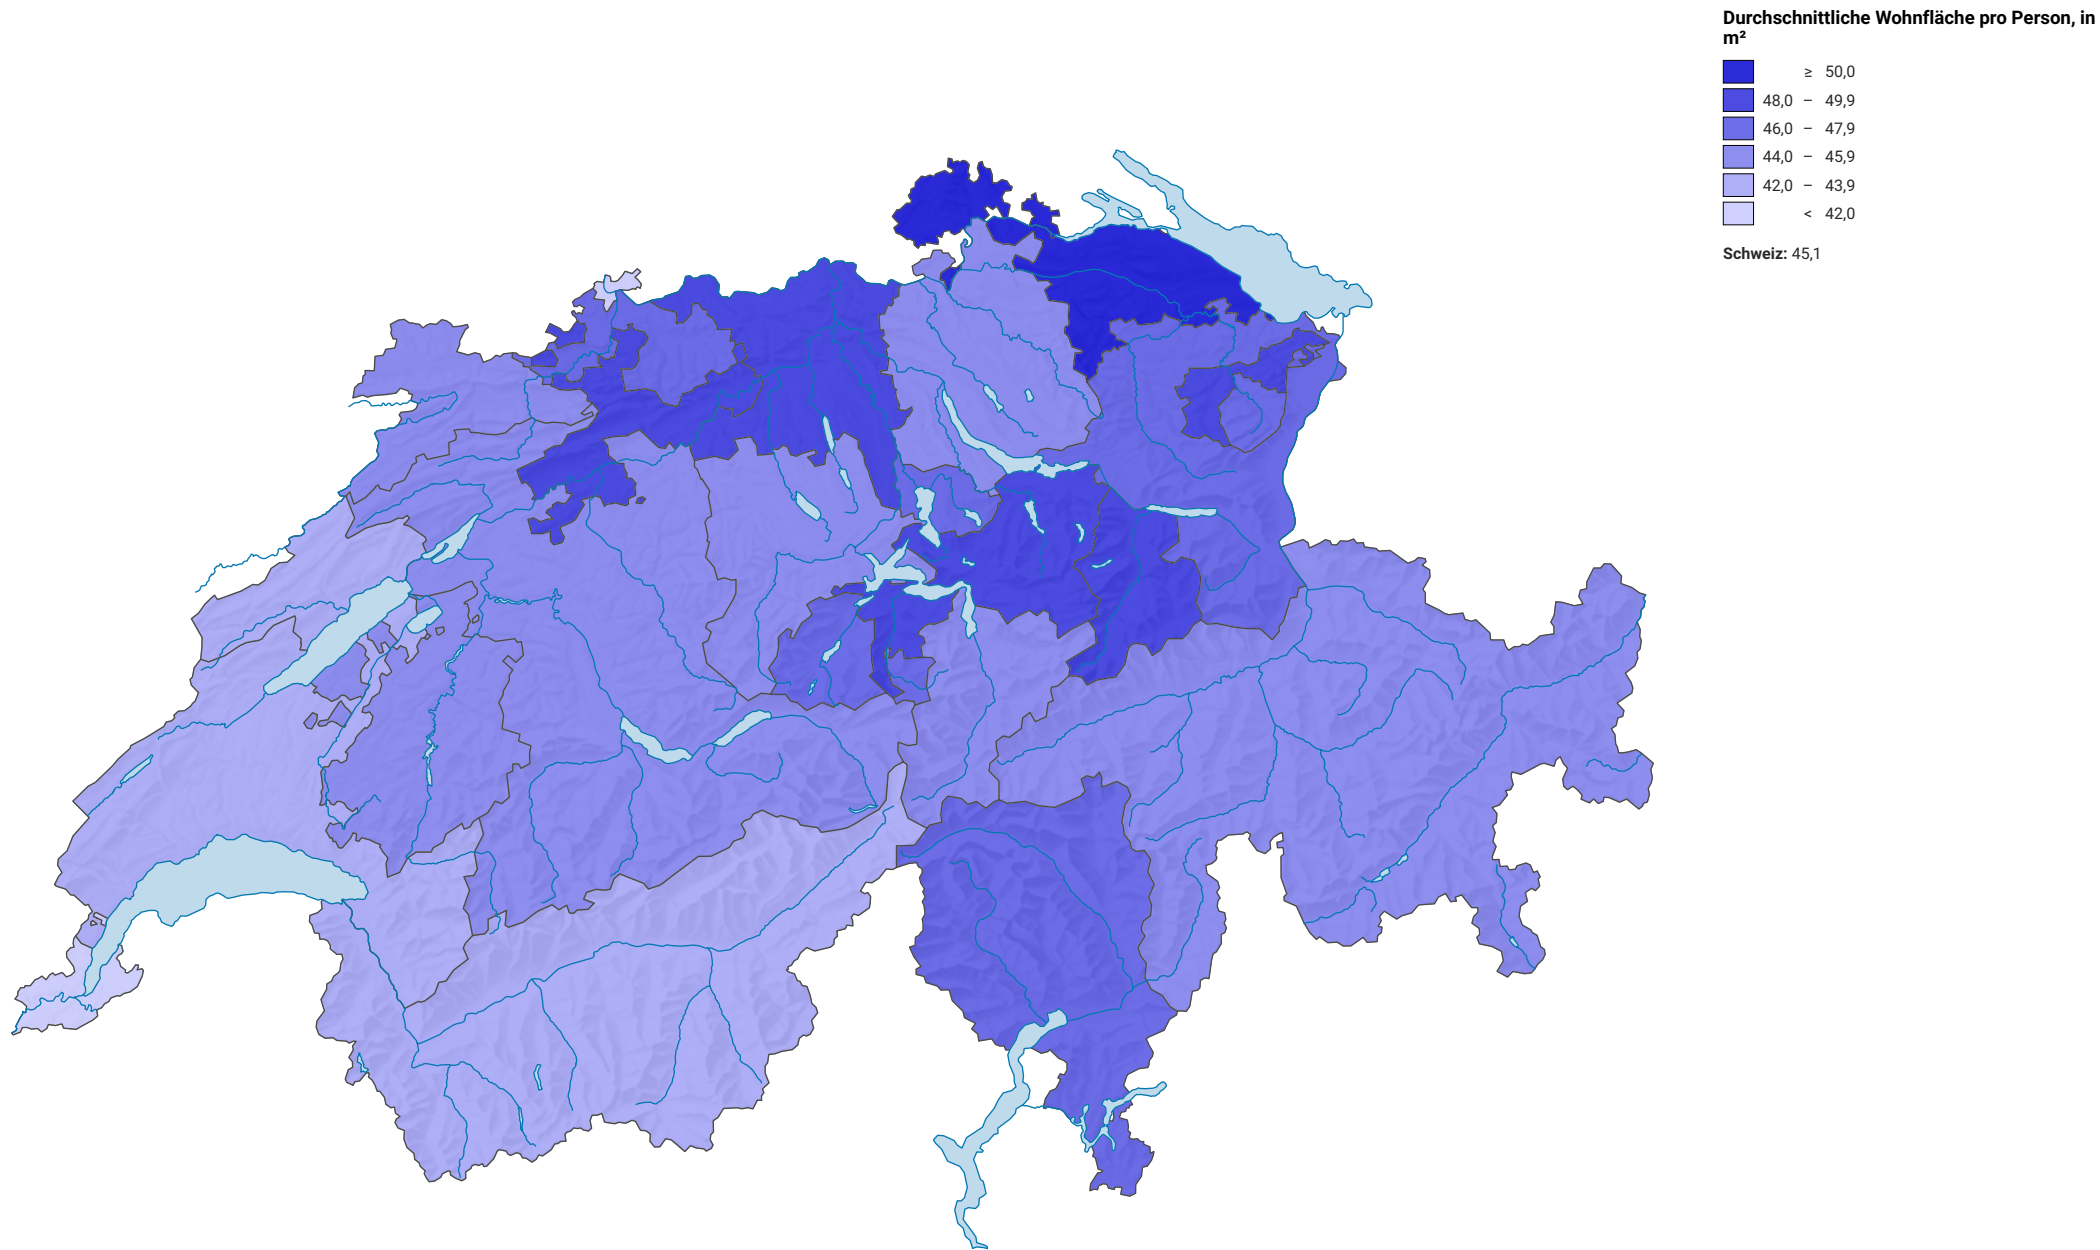

Durchschnittliche Wohnfläche pro Person, 2014

0 35 70 km

Raumgliederung:
Kantone