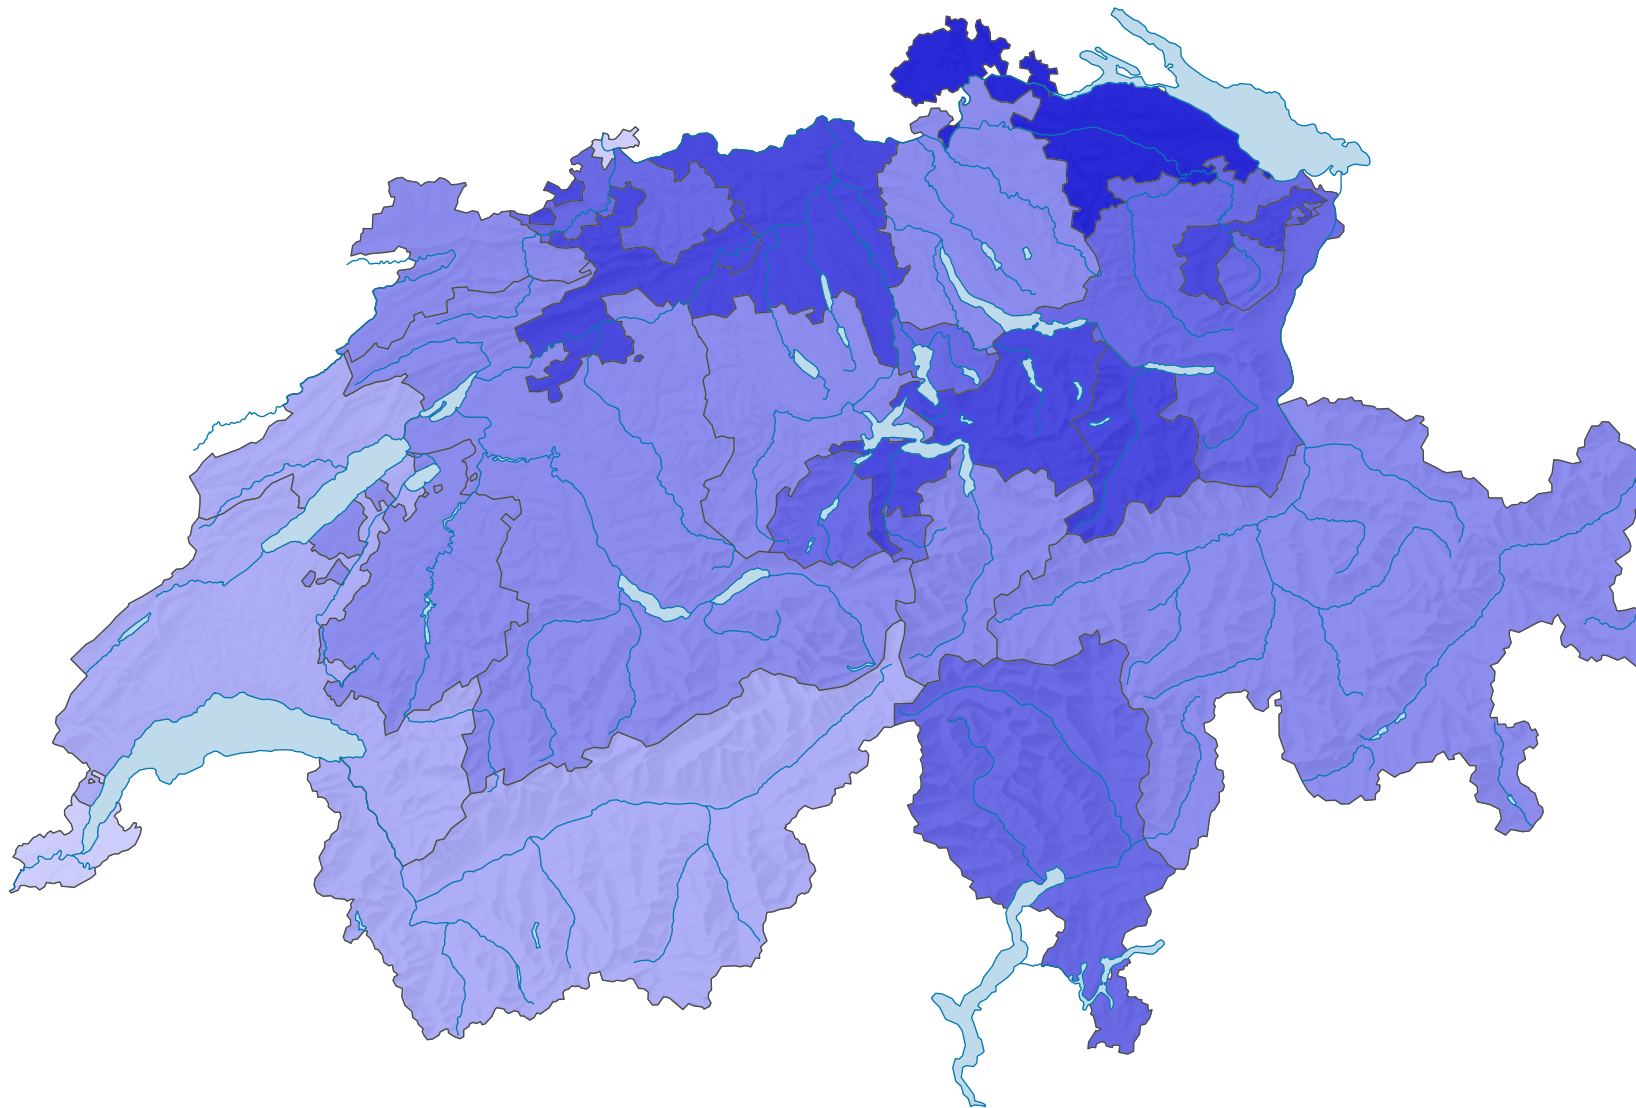

Surface d'habitation moyenne par personne, en 2014

Surface d'habitation moyenne par personne, en m²

Suisse: 45,1

0 35 70 km

Niveau géographique:
Cantons