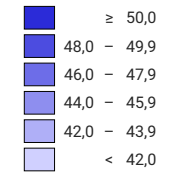

Surface d'habitation moyenne par personne, en 2014

Surface d'habitation moyenne par personne, en m²

Suisse: 45,1

0 35 70 km

Niveau géographique:
Cantons