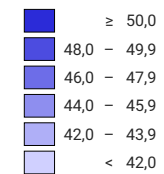

Surface d'habitation moyenne par personne, en 2015

Surface d'habitation moyenne par personne, en m²

Suisse: 45,2

0 35 70 km

Niveau géographique:
Cantons