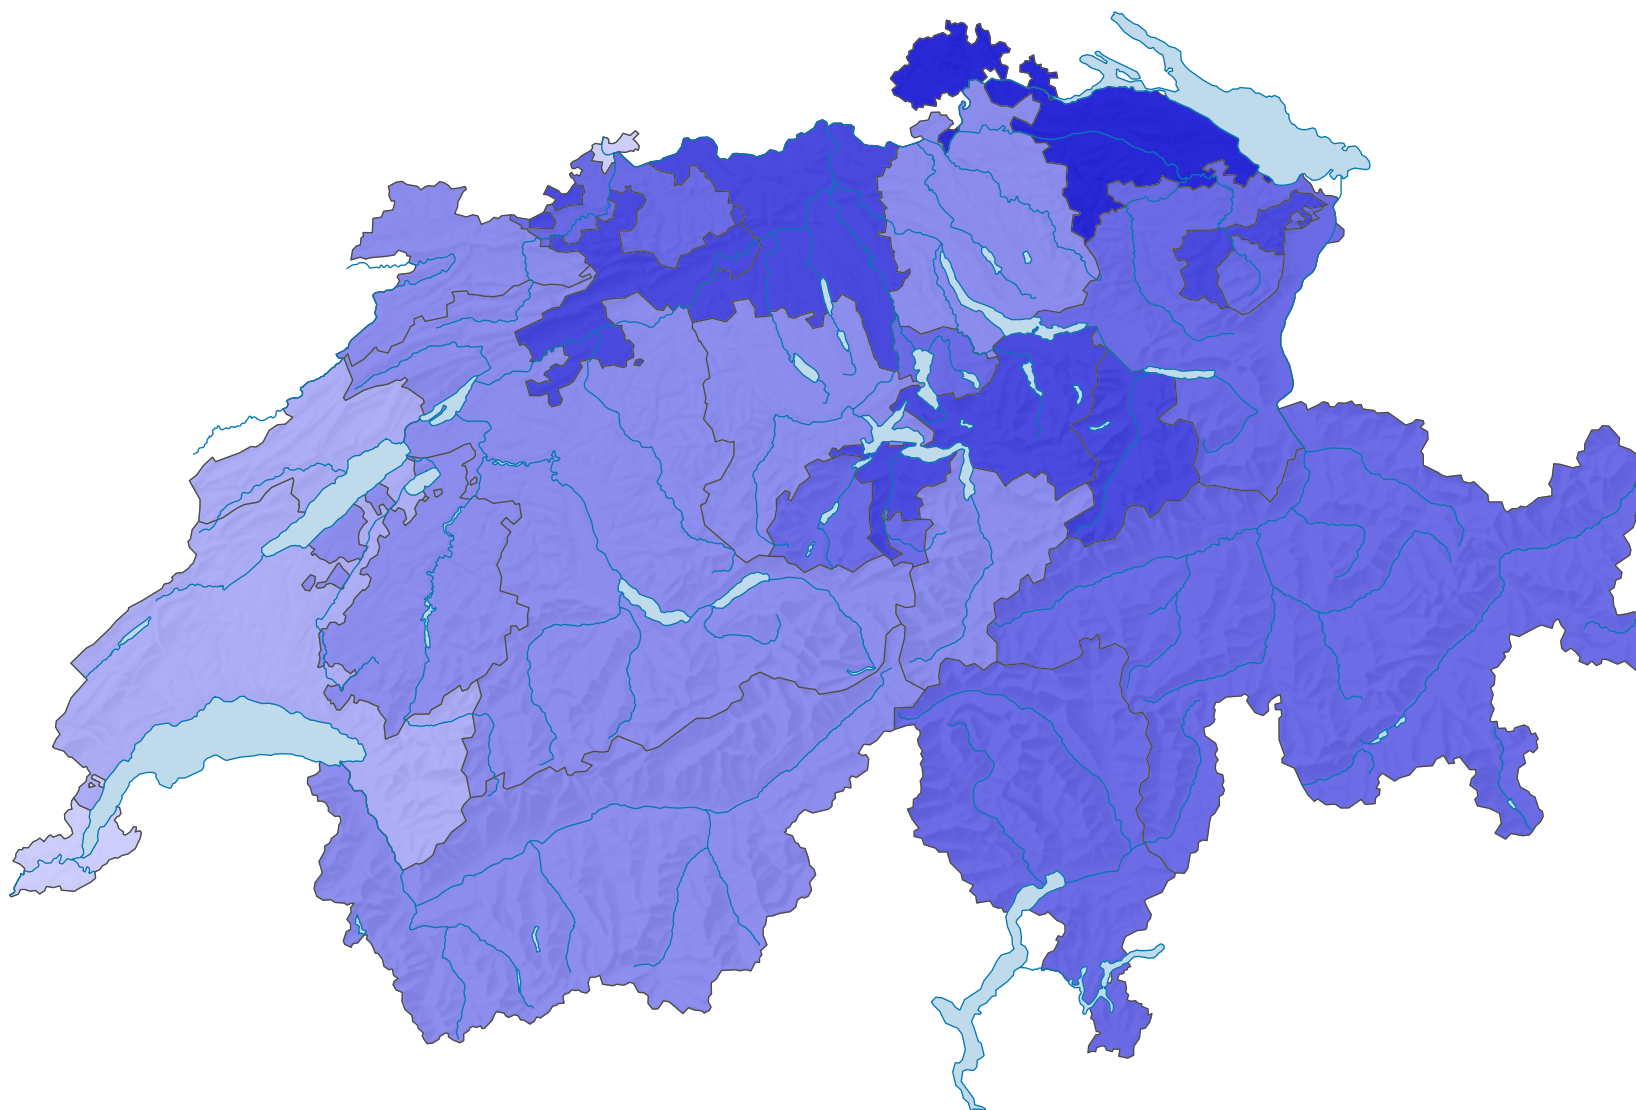

Surface d'habitation moyenne par personne, en 2015

Surface d'habitation moyenne par personne, en m²

Suisse: 45,2

0 35 70 km

Niveau géographique:
Cantons