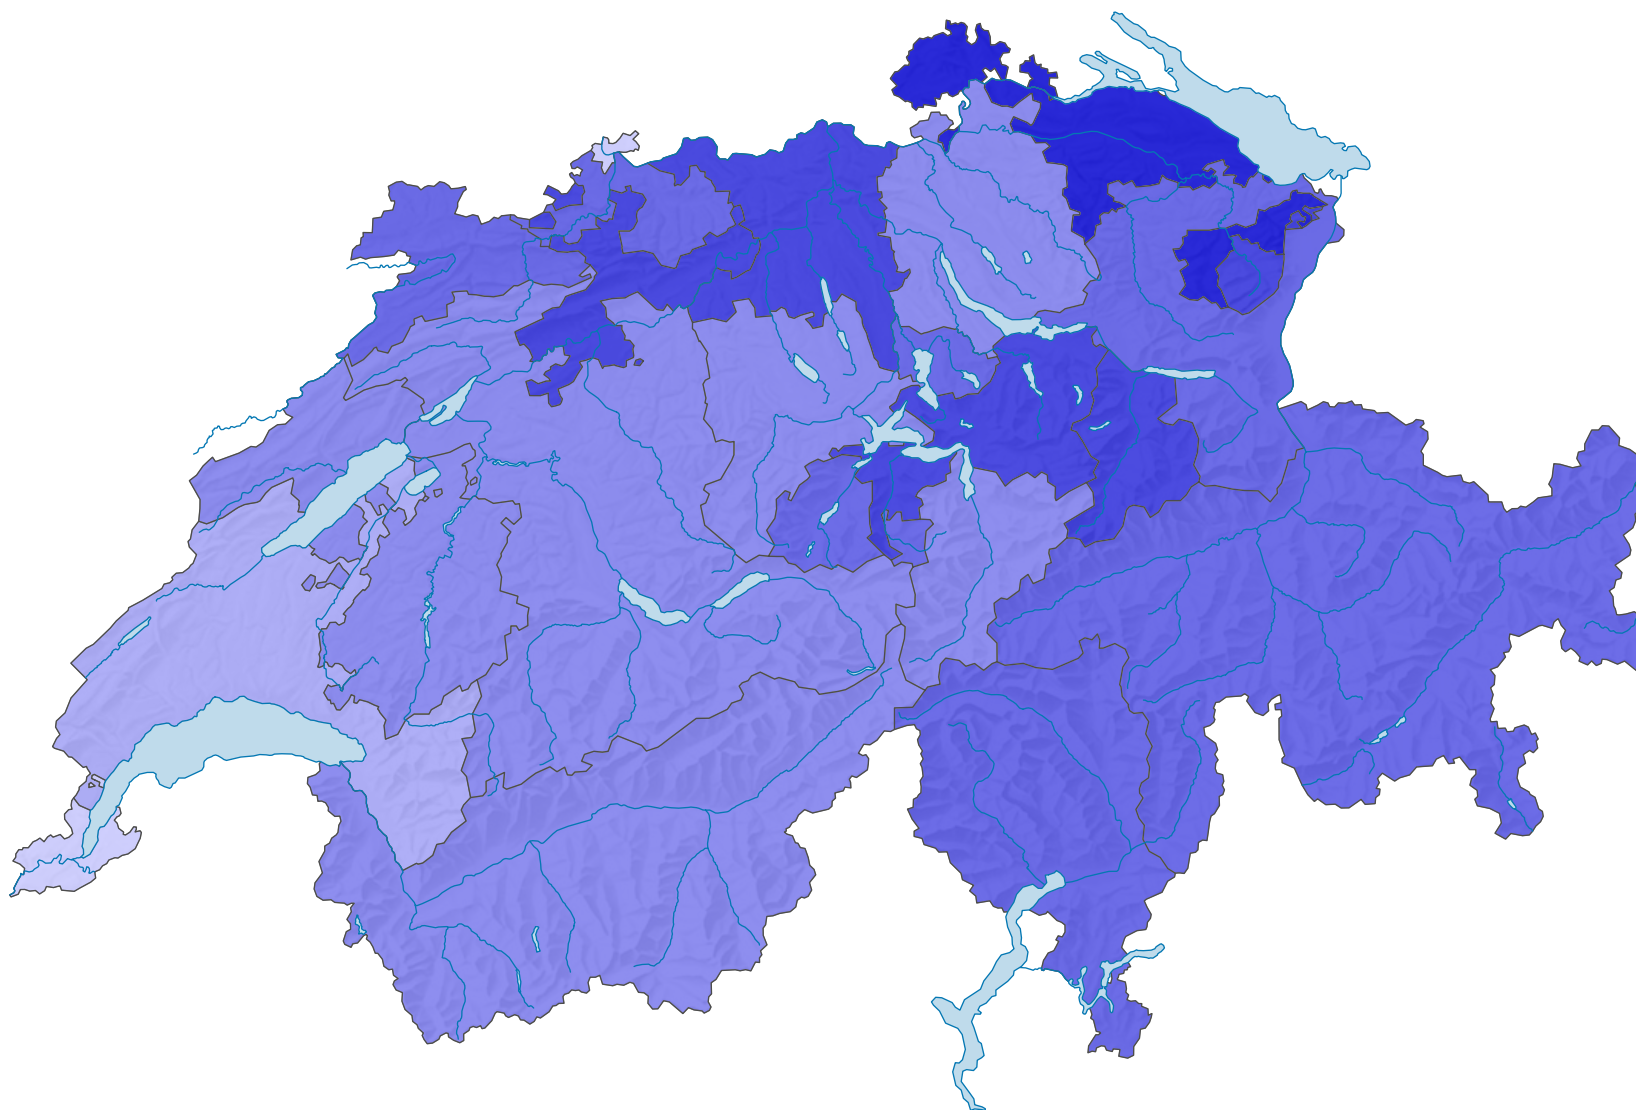

Durchschnittliche Wohnfläche pro Person, 2016

Durchschnittliche Wohnfläche pro Person, in m²

Schweiz: 45,4

0 35 70 km

Raumgliederung:
Kantone