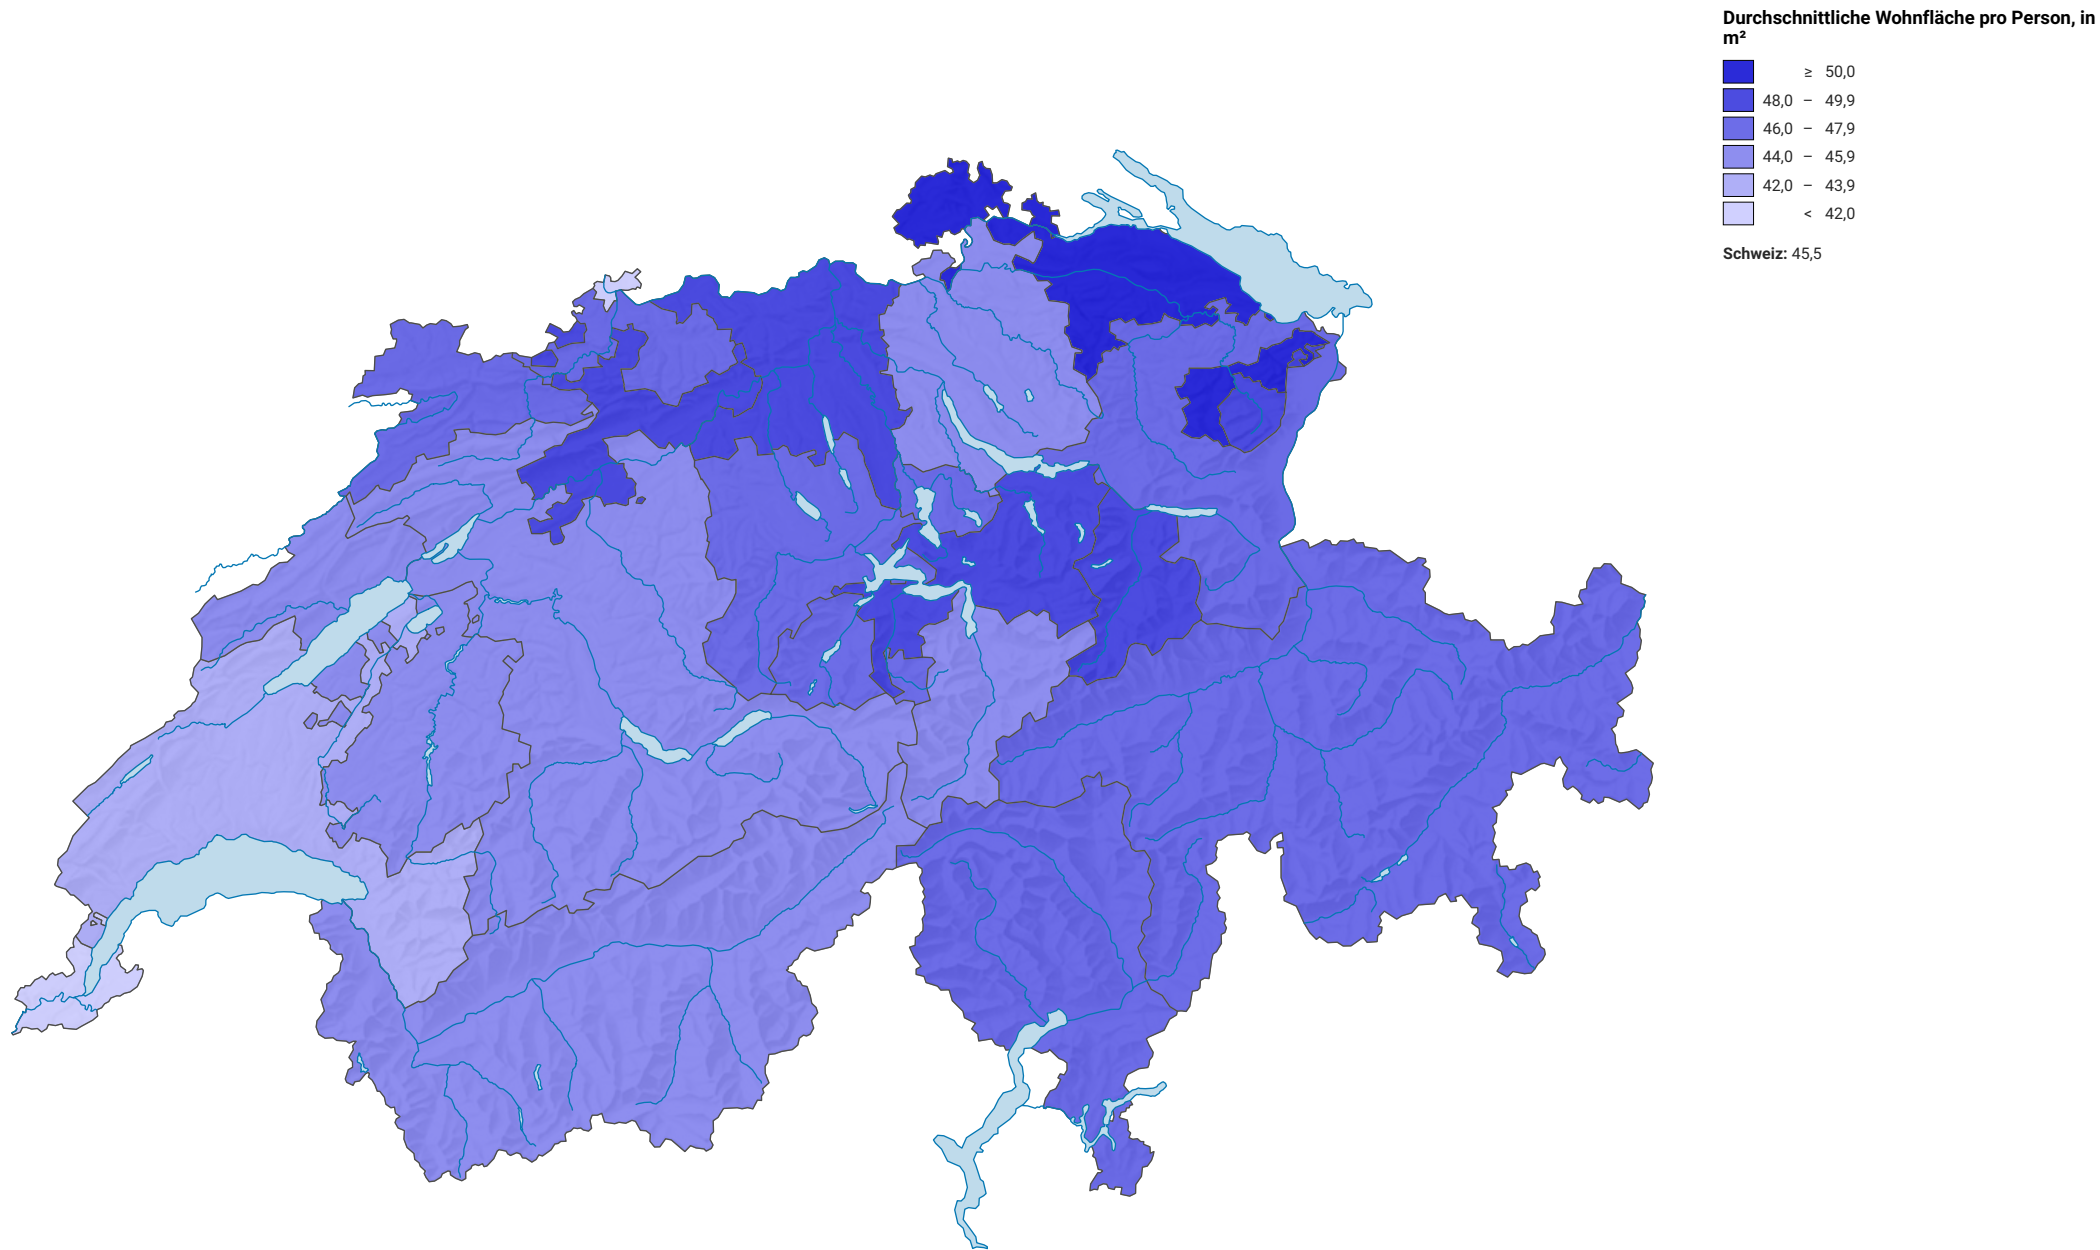

# Durchschnittliche Wohnfläche pro Person, 2017

0 35 70 km

Raumgliederung:  
Kantone