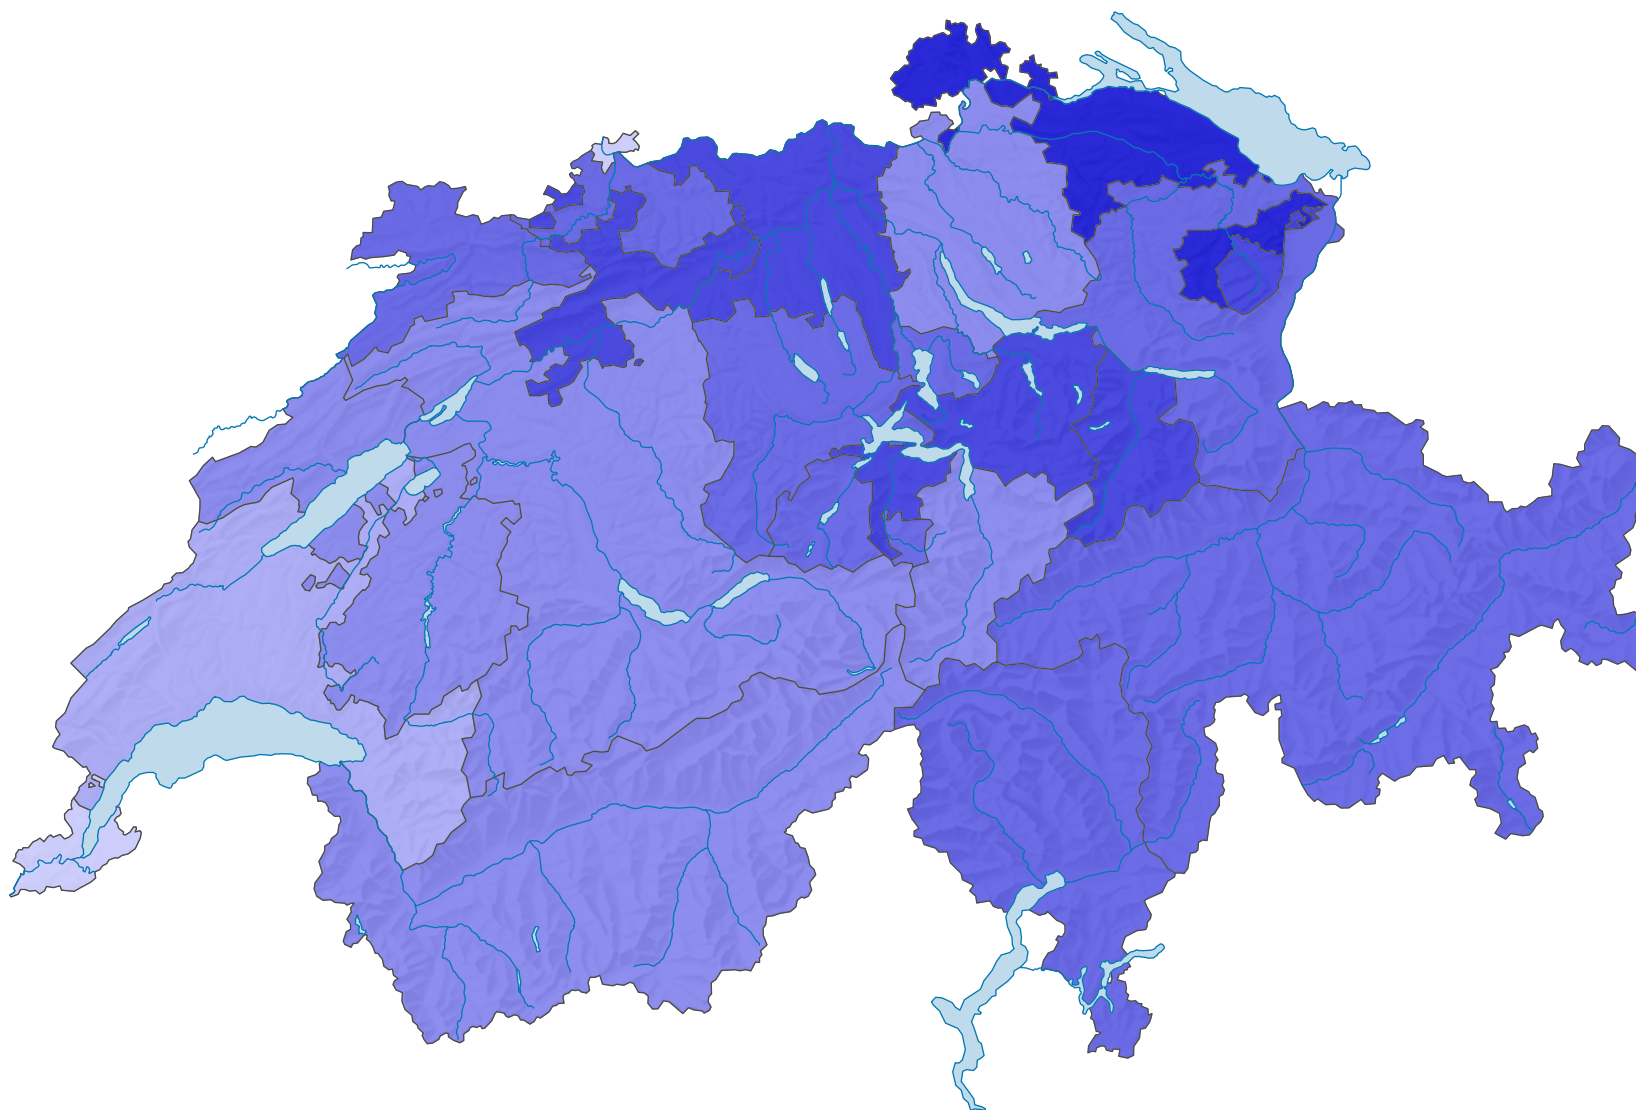

Surface d'habitation moyenne par personne, en 2017

Surface d'habitation moyenne par personne, en m²

Suisse: 45,5

0 35 70 km

Niveau géographique:
Cantons