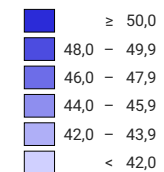

Surface d'habitation moyenne par personne, en 2017

Surface d'habitation moyenne par personne, en m²

Suisse: 45,5

0 35 70 km

Niveau géographique:
Cantons