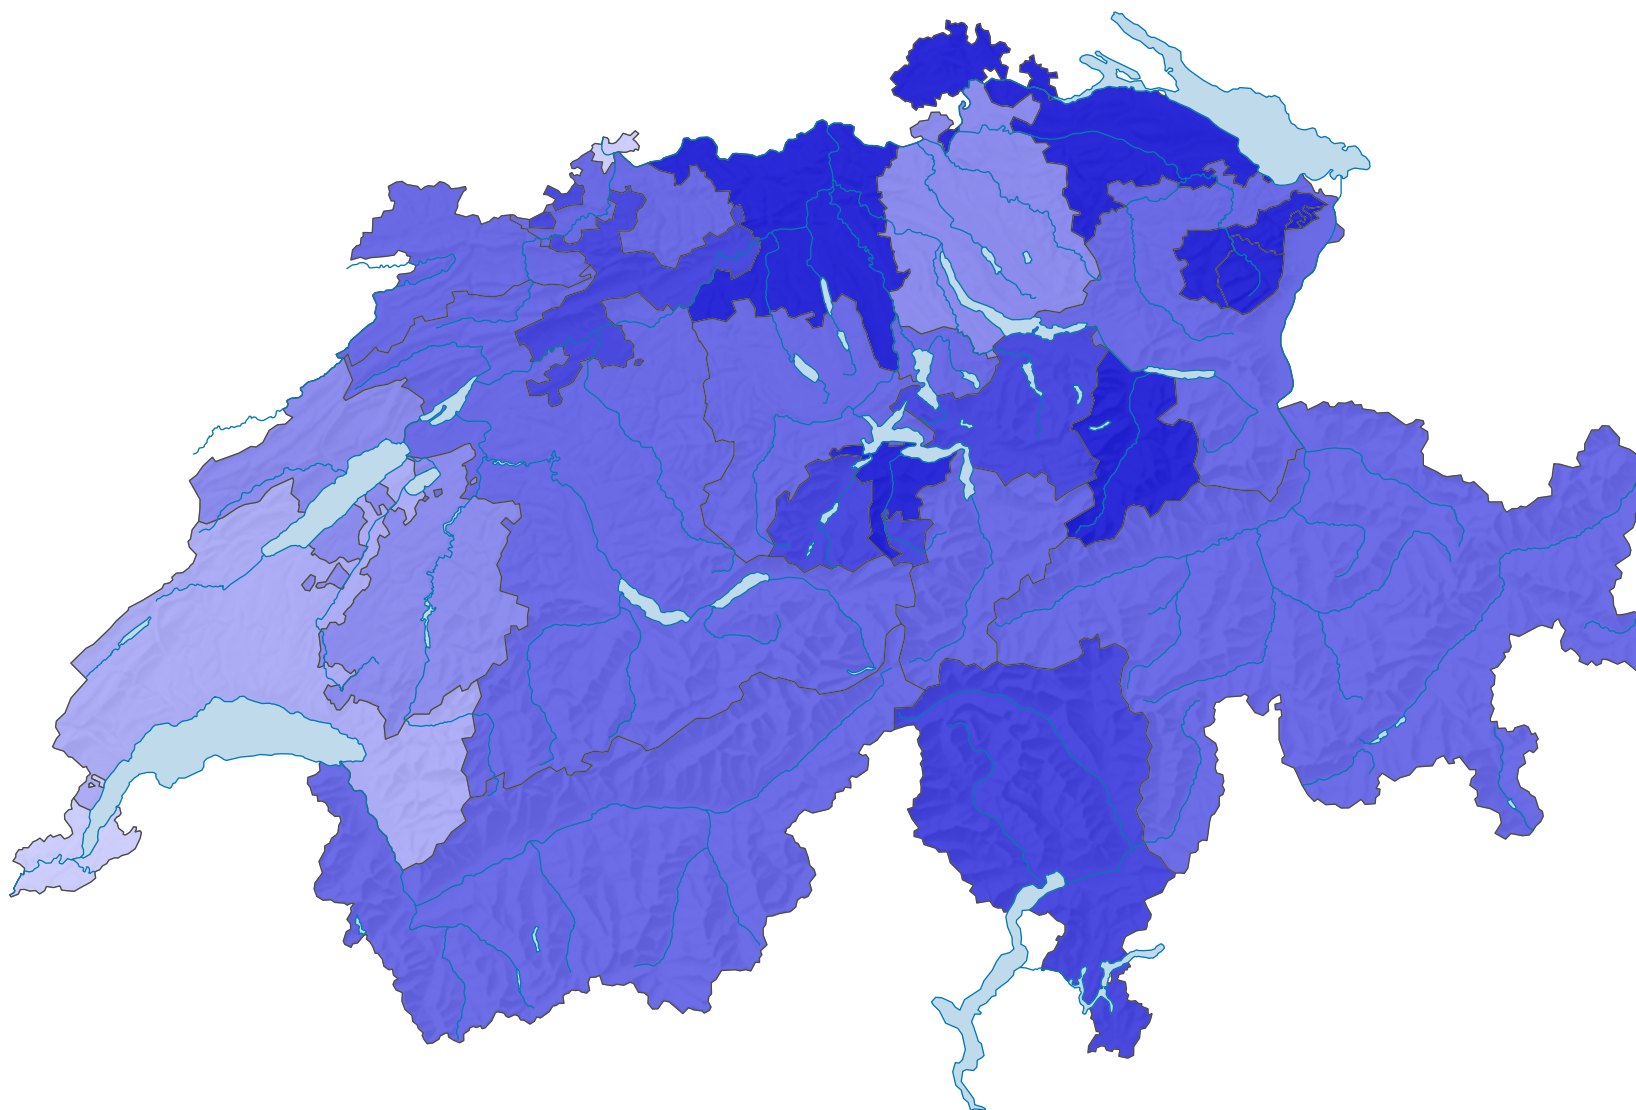

Durchschnittliche Wohnfläche pro Person, 2019

Durchschnittliche Wohnfläche pro Person, in m²

Schweiz: 46,0

0 35 70 km

Raumgliederung:
Kantone