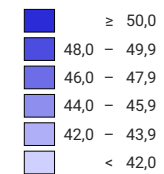

Durchschnittliche Wohnfläche pro Person, 2019

Durchschnittliche Wohnfläche pro Person, in m²

Schweiz: 46,0

0 35 70 km

Raumgliederung:
Kantone