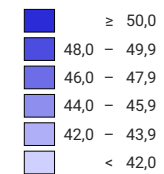

Durchschnittliche Wohnfläche pro Person, 2020

Durchschnittliche Wohnfläche pro Person, in m²

Schweiz: 46,3

0 35 70 km

Raumgliederung:
Kantone