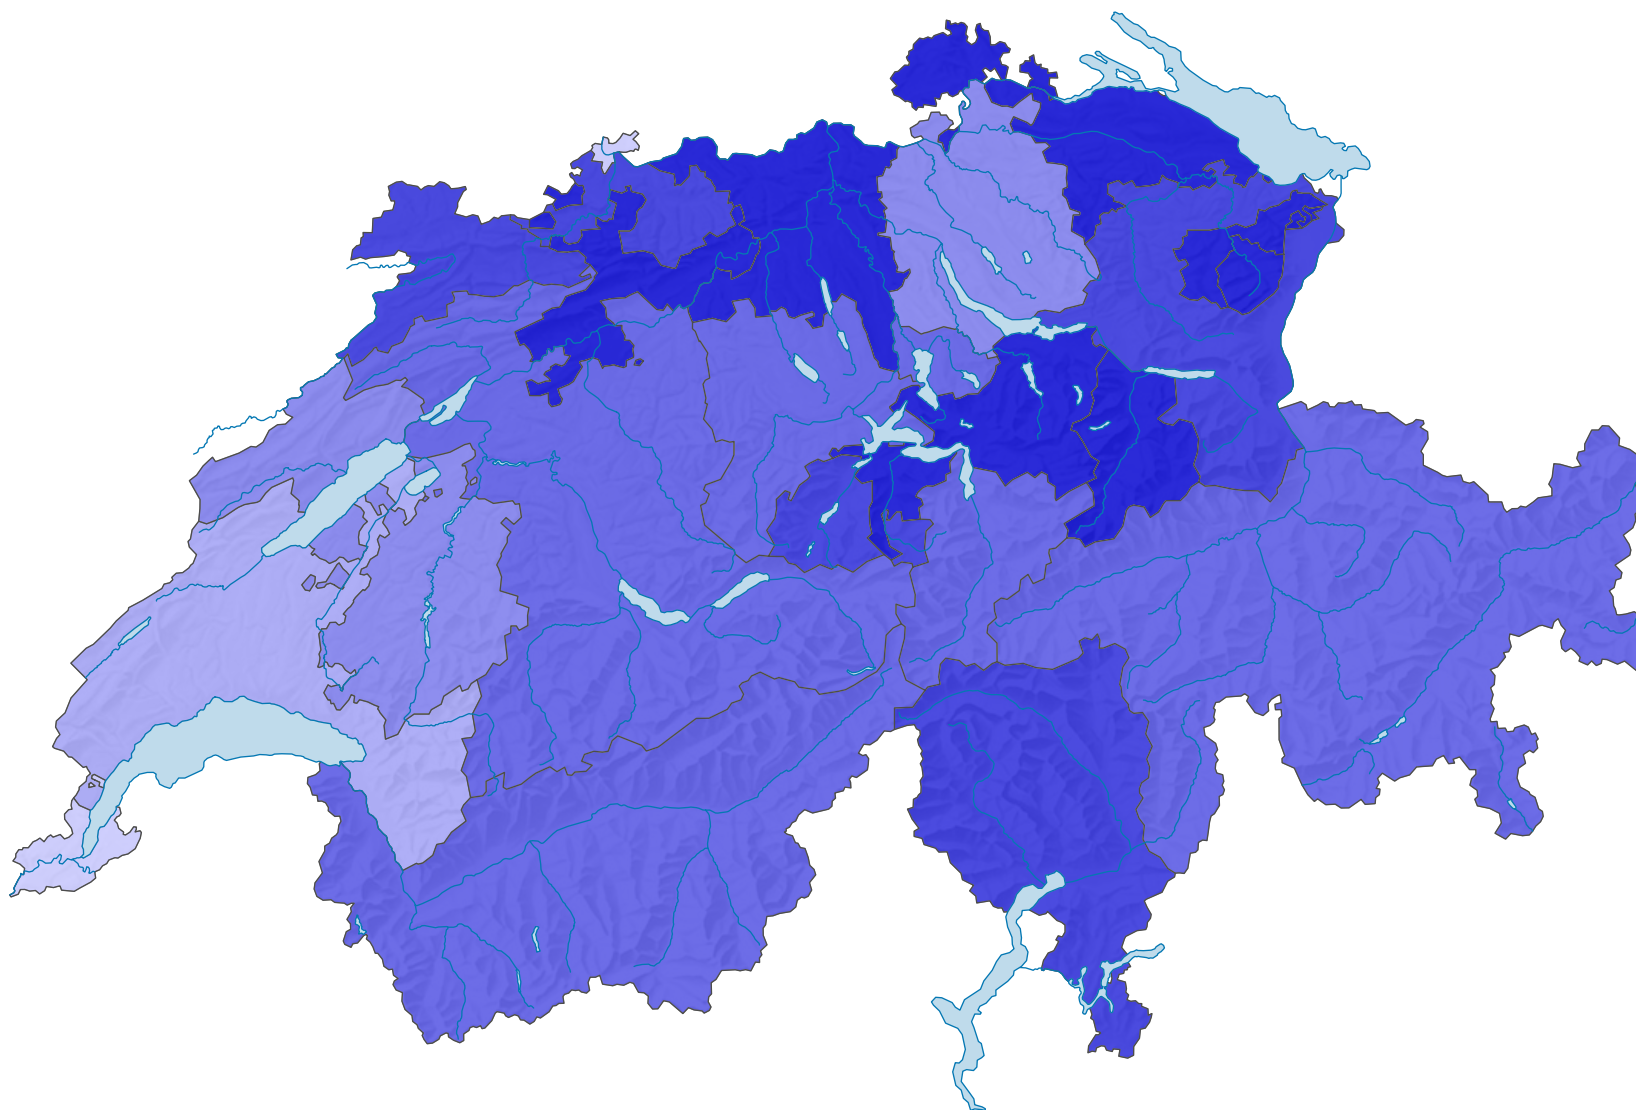

Durchschnittliche Wohnfläche pro Person, 2020

Durchschnittliche Wohnfläche pro Person, in m²

Schweiz: 46,3

0 35 70 km

Raumgliederung:
Kantone