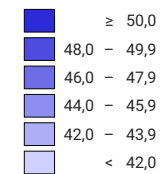

Surface d'habitation moyenne par personne, en 2020

Surface d'habitation moyenne par personne, en m²

Suisse: 46,3

0 35 70 km

Niveau géographique:
Cantons