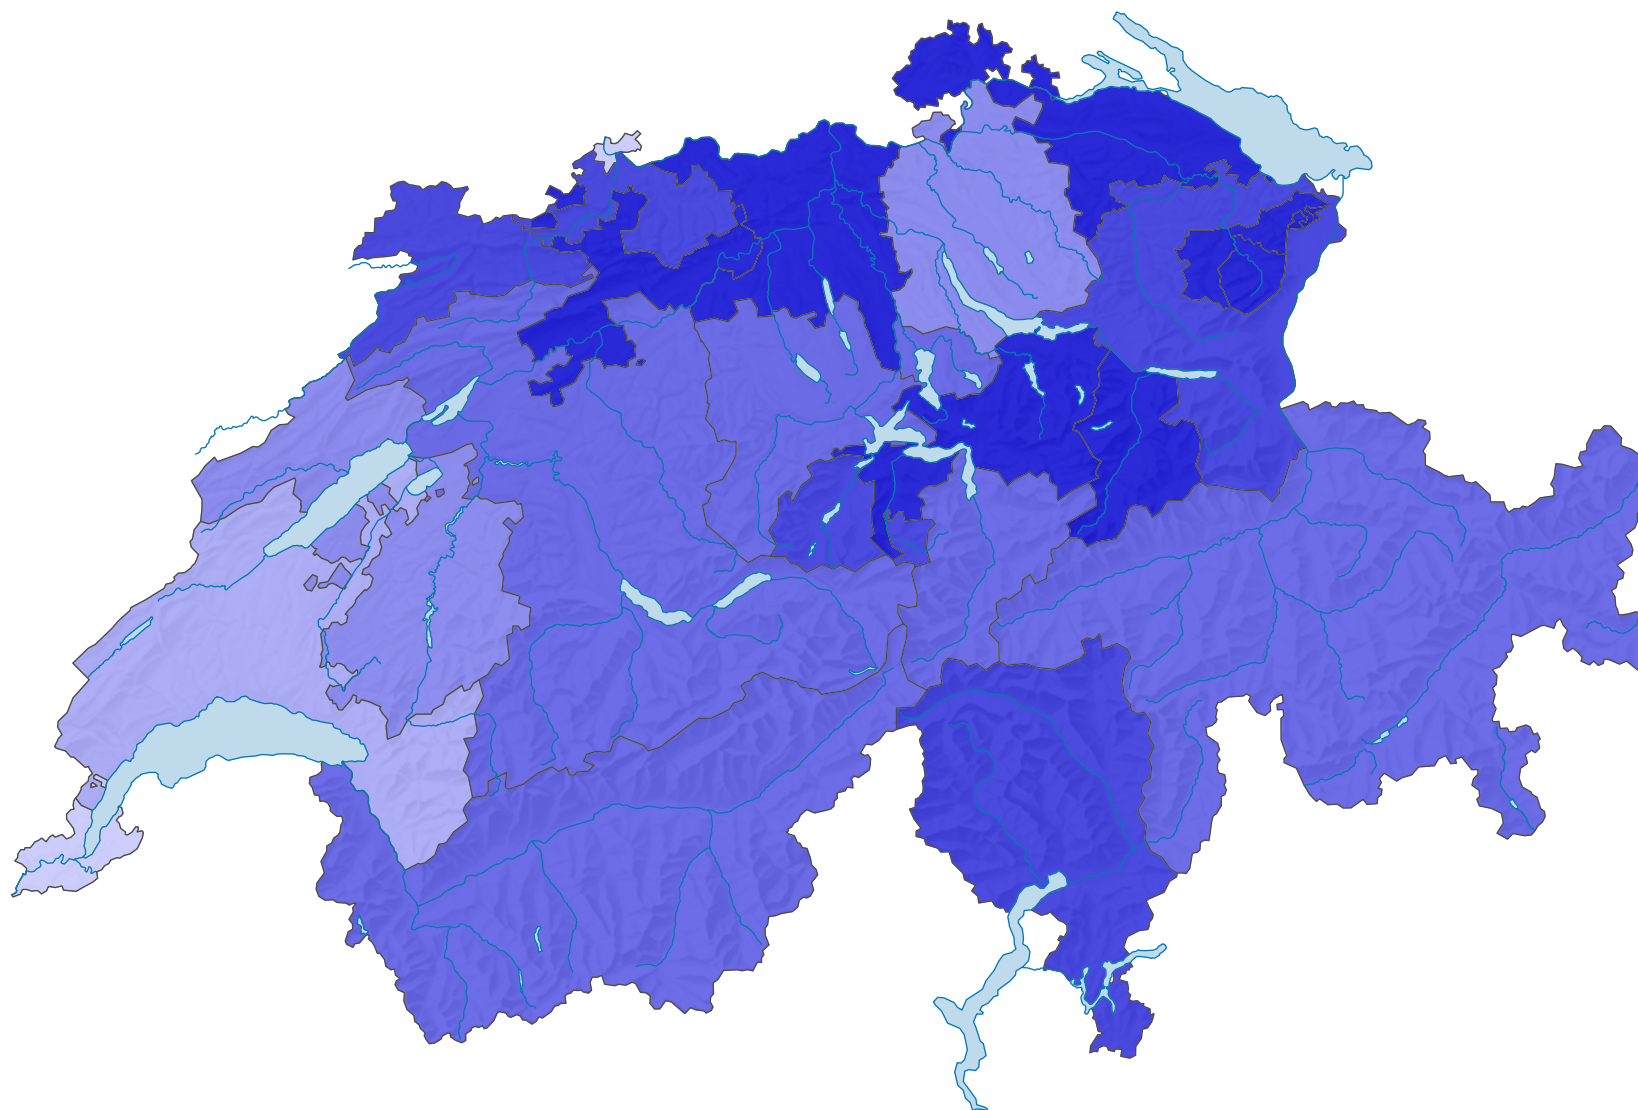

Surface d'habitation moyenne par personne, en 2020

Surface d'habitation moyenne par personne, en m²

Suisse: 46,3

0 35 70 km

Niveau géographique:
Cantons