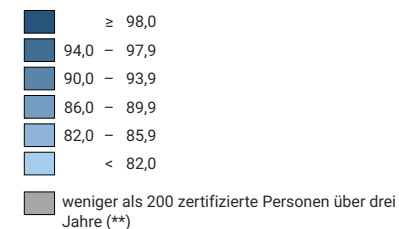

Anteil der Jugendlichen, die bis zum 25. Altersjahr einen Erstabschluss der Sekundarstufe II erworben haben, in % der gleichaltrigen Referenzbevölkerung

Schweiz: 90,1

* mittlere Nettoquote 2021-2023, Stand am 07.11.2024. Da die Daten, die den Berechnungen zu Grunde liegen, regelmässig aktualisiert werden und jeweils den neuesten Informationsstand wiedergeben, könnten diese Vorergebnisse von den noch zu publizierenden Endergebnissen sehr leicht abweichen.