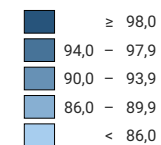

Anteil der Jugendlichen, die bis zum 25. Altersjahr einen Erstabschluss der Sekundarstufe II erworben haben, in % der gleichaltrigen Referenzbevölkerung

Schweiz: 90,1

* mittlere Nettoquote 2021-2023, Stand am 07.11.2024. Da die Daten, die den Berechnungen zu Grunde liegen, regelmässig aktualisiert werden und jeweils den neuesten Informationsstand wiedergeben, könnten diese Vorergebnisse von den noch zu publizierenden Endergebnissen sehr leicht abweichen.

Bei kleinen Bevölkerungsgruppen können die berechneten Werte manchmal zeitweise 100% übersteigen (Darstellung: 100,0).

0 35 70 km

Raumgliederung:
Kantone