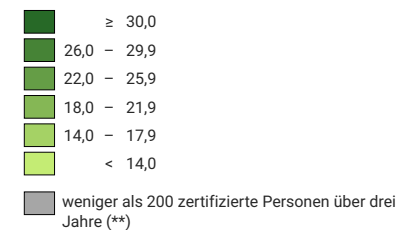

Anteil der Jugendlichen, die bis zum 25. Altersjahr ein gymnasiales Maturitätszeugnis erworben haben, in % der gleichaltrigen Referenzbevölkerung

Schweiz: 22,9

* mittlere Nettoquote 2021-2023, Stand am 07.11.2024. Da die Daten, die den Berechnungen zu Grunde liegen, regelmässig aktualisiert werden und jeweils den neuesten Informationsstand wiedergeben, könnten diese Vorergebnisse von den noch zu publizierenden Endergebnissen sehr leicht abweichen.