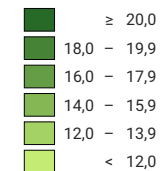

**Proportion de jeunes qui ont obtenu un certificat de maturité professionnelle jusqu'à l'âge de 25 ans, en % de la population de référence du même âge**

moins de 200 personnes certifiées en trois ans (\*\*)