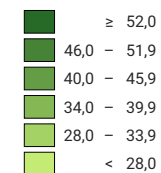

Anteil der Jugendlichen, die bis zum 25. Altersjahr ein Maturitätszeugnis erworben haben, in % der gleichaltrigen Referenzbevölkerung

weniger als 200 zertifizierte Personen über drei Jahre (**)

Schweiz: 42,9