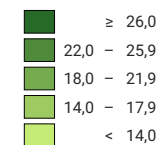

Anteil der Jugendlichen, die bis zum 25. Altersjahr ein gymnasiales Maturitätszeugnis erworben haben, in % der gleichaltrigen Referenzbevölkerung

Schweiz: 22,9

* mittlere Nettoquote 2021-2023, Stand am 07.11.2024. Da die Daten, die den Berechnungen zu Grunde liegen, regelmässig aktualisiert werden und jeweils den neuesten Informationsstand wiedergeben, könnten diese Vorergebnisse von den noch zu publizierenden Endergebnissen sehr leicht abweichen.