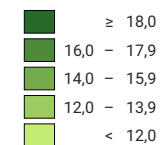

**Proportion de jeunes qui ont obtenu un certificat de maturité professionnelle jusqu'à l'âge de 25 ans, en % de la population de référence du même âge**

**Suisse: 16,0**

\* taux net moyen 2021-2023, état du 07.11.2024.  
Comme les données à la base des calculs sont régulièrement actualisées et tiennent toujours compte des informations les plus récentes, ces résultats provisoires pourraient différer très légèrement des résultats finals encore à publier.