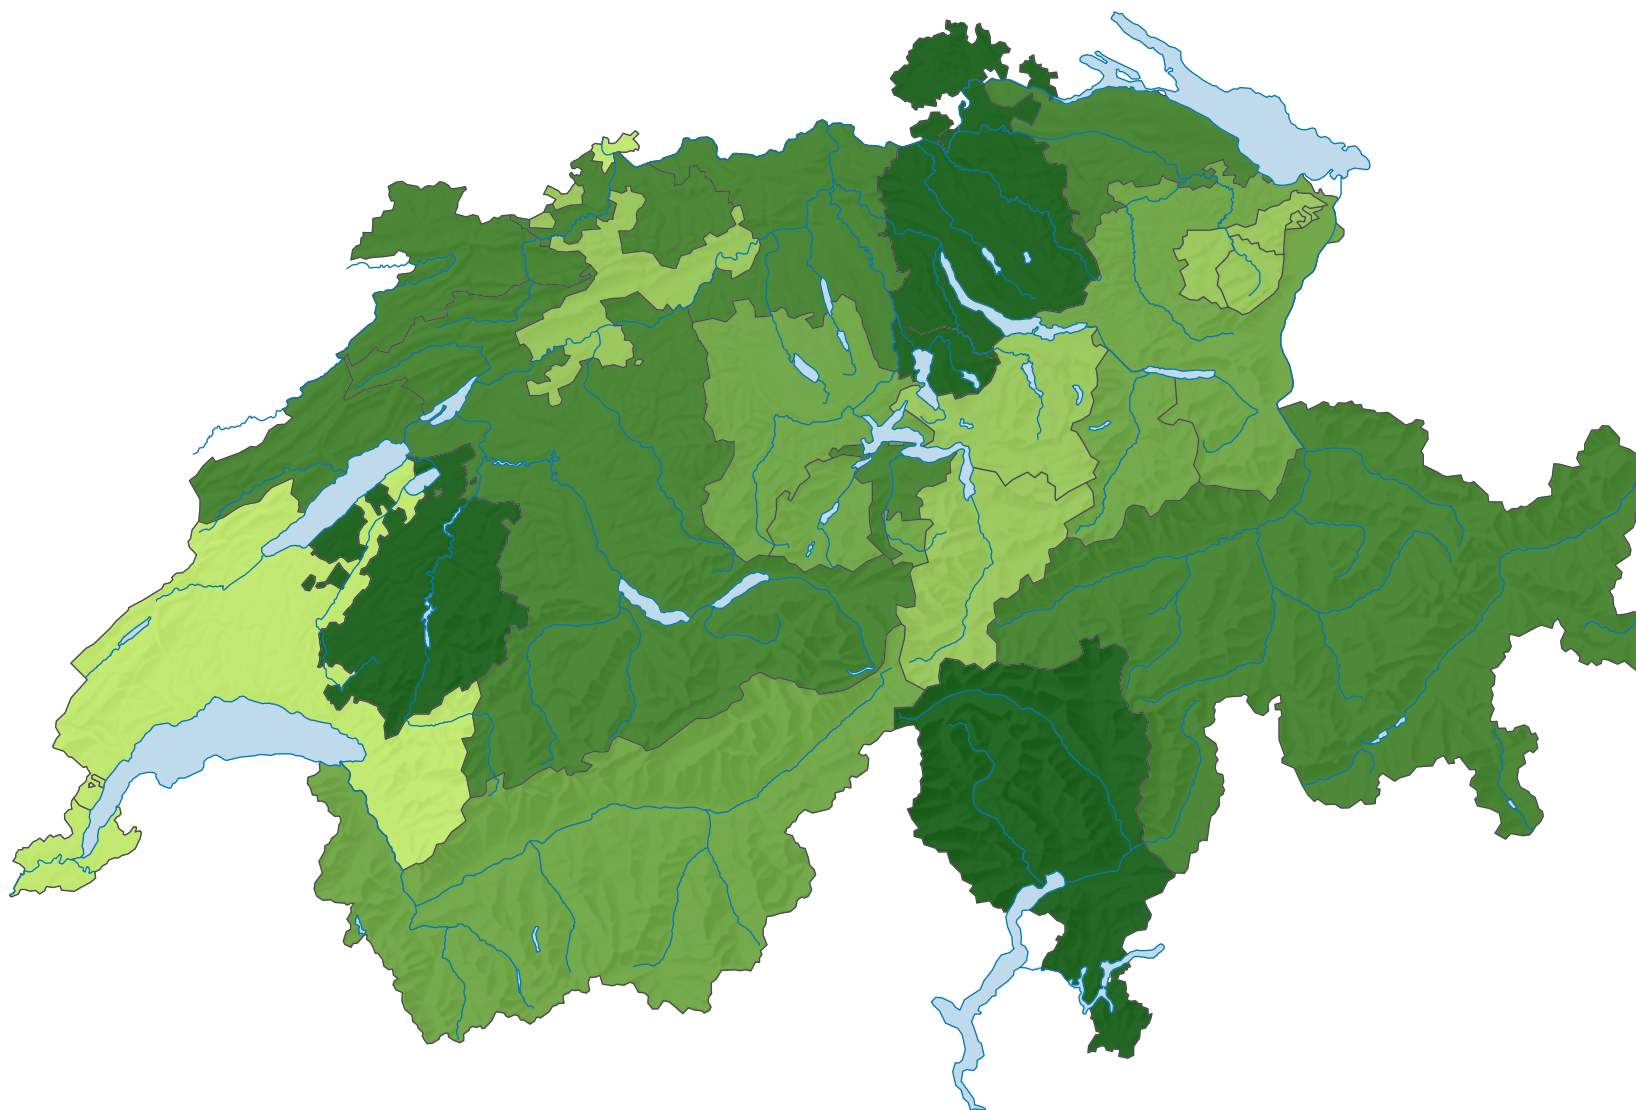

**Proportion de jeunes qui ont obtenu un certificat de maturité professionnelle jusqu'à l'âge de 25 ans, en % de la population de référence du même âge**

**Suisse: 16,0**

\* taux net moyen 2021-2023, état du 07.11.2024.  
Comme les données à la base des calculs sont régulièrement actualisées et tiennent toujours compte des informations les plus récentes, ces résultats provisoires pourraient différer très légèrement des résultats finals encore à publier.

0 35 70 km

**Niveau géographique:**  
Cantons