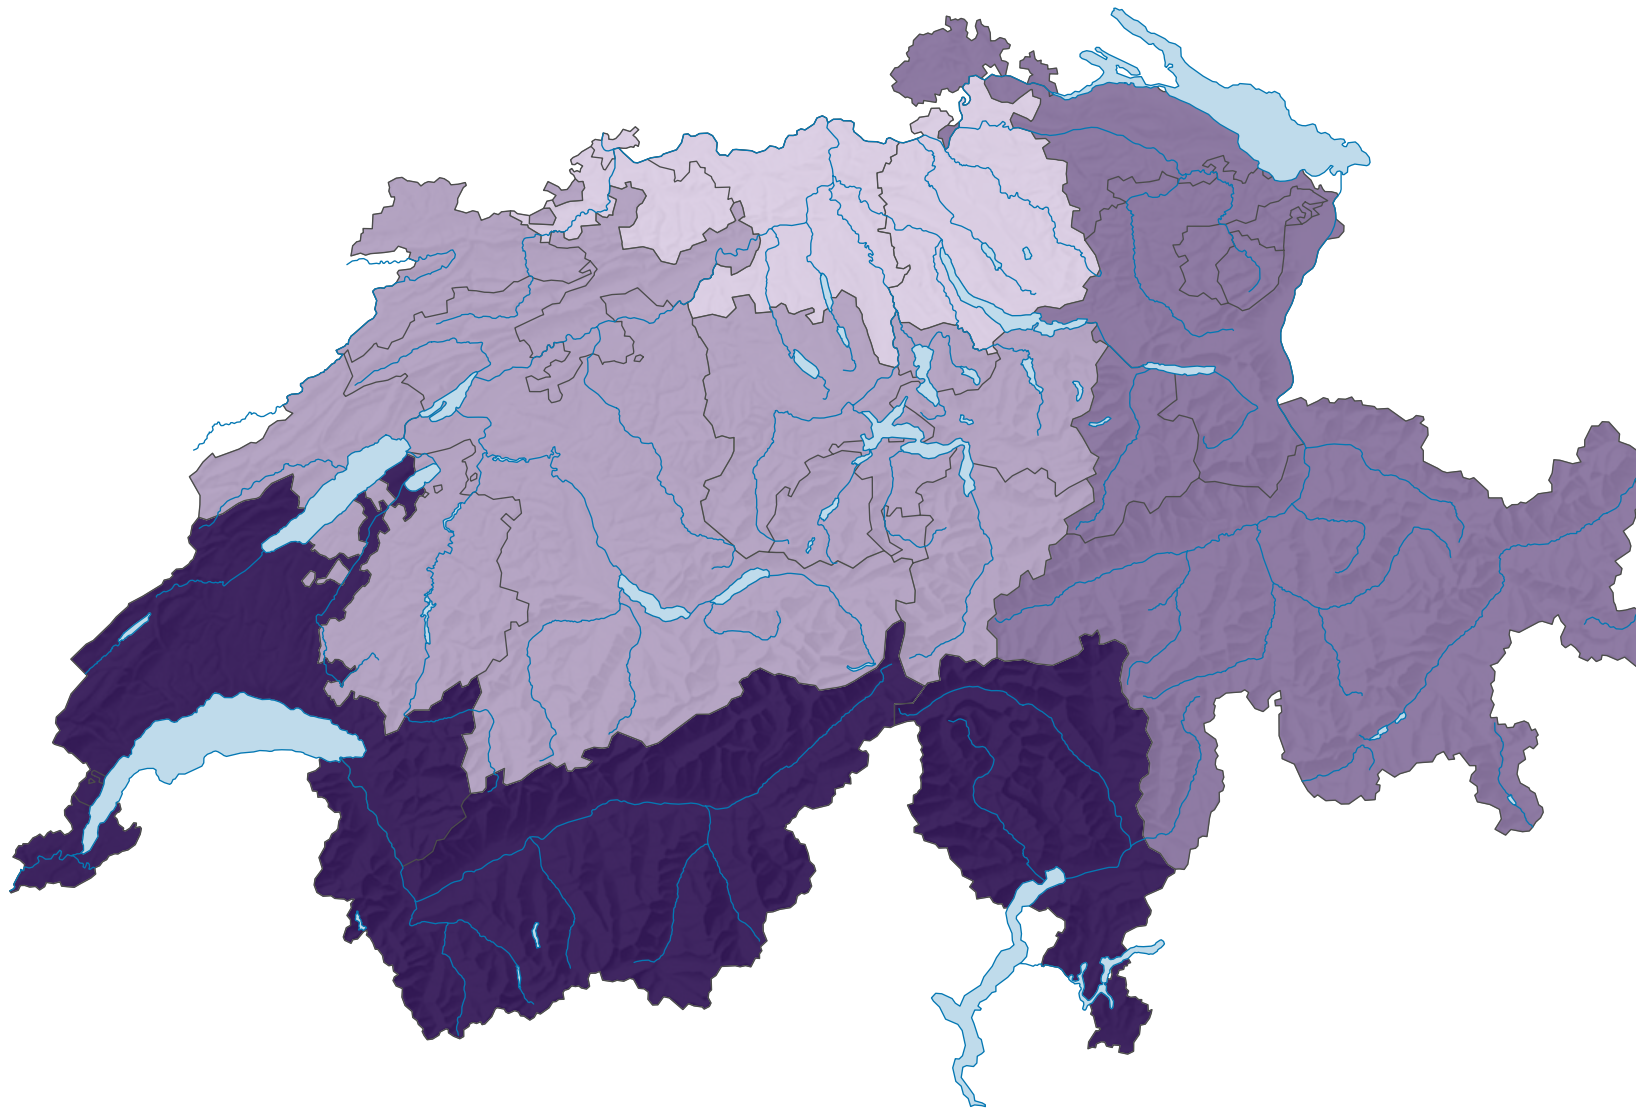

Part des personnes actives sans formation postobligatoire sur la population active totale (de 25 à 64 ans), en %

Suisse: 10,3

0 35 70 km

Niveau géographique:
Grandes régions