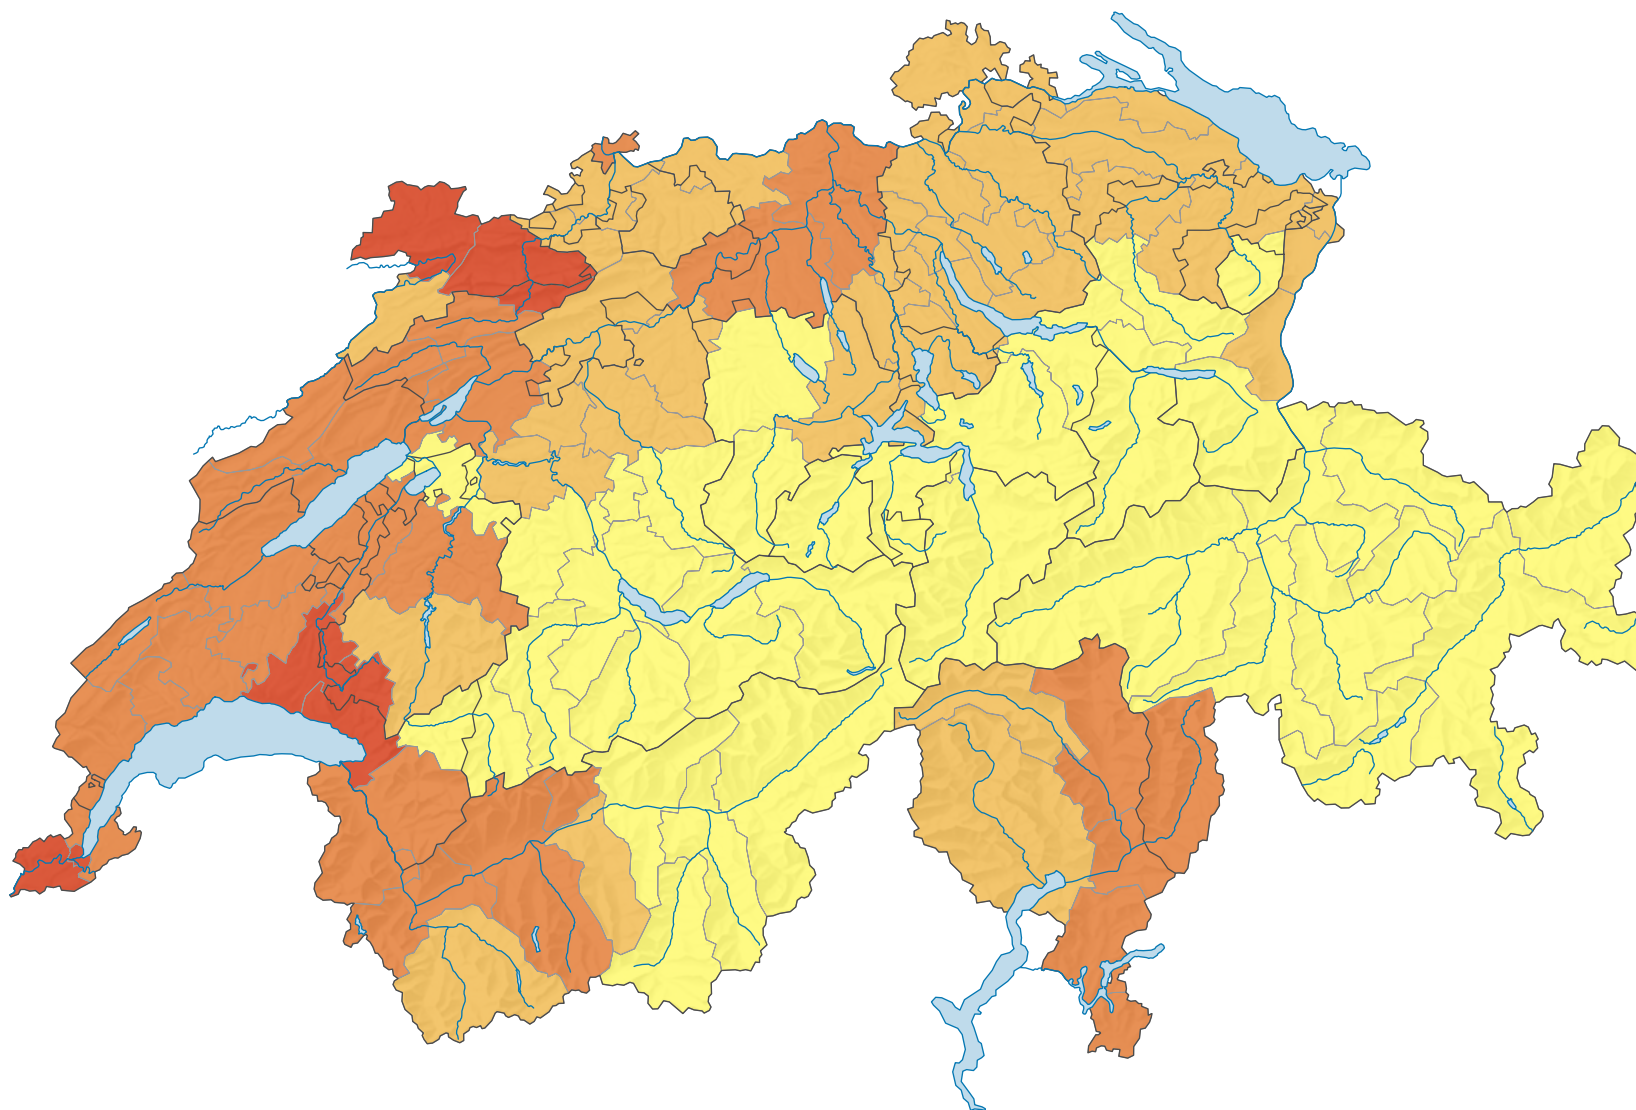

Part des chômeurs dans la population active*, en %

Suisse: 2,2

*Données poolées des relevés structurels 2018 à 2020 (fonctionnaires internationaux intégrés)

0 35 70 km

Niveau géographique:
Bassins d'emploi