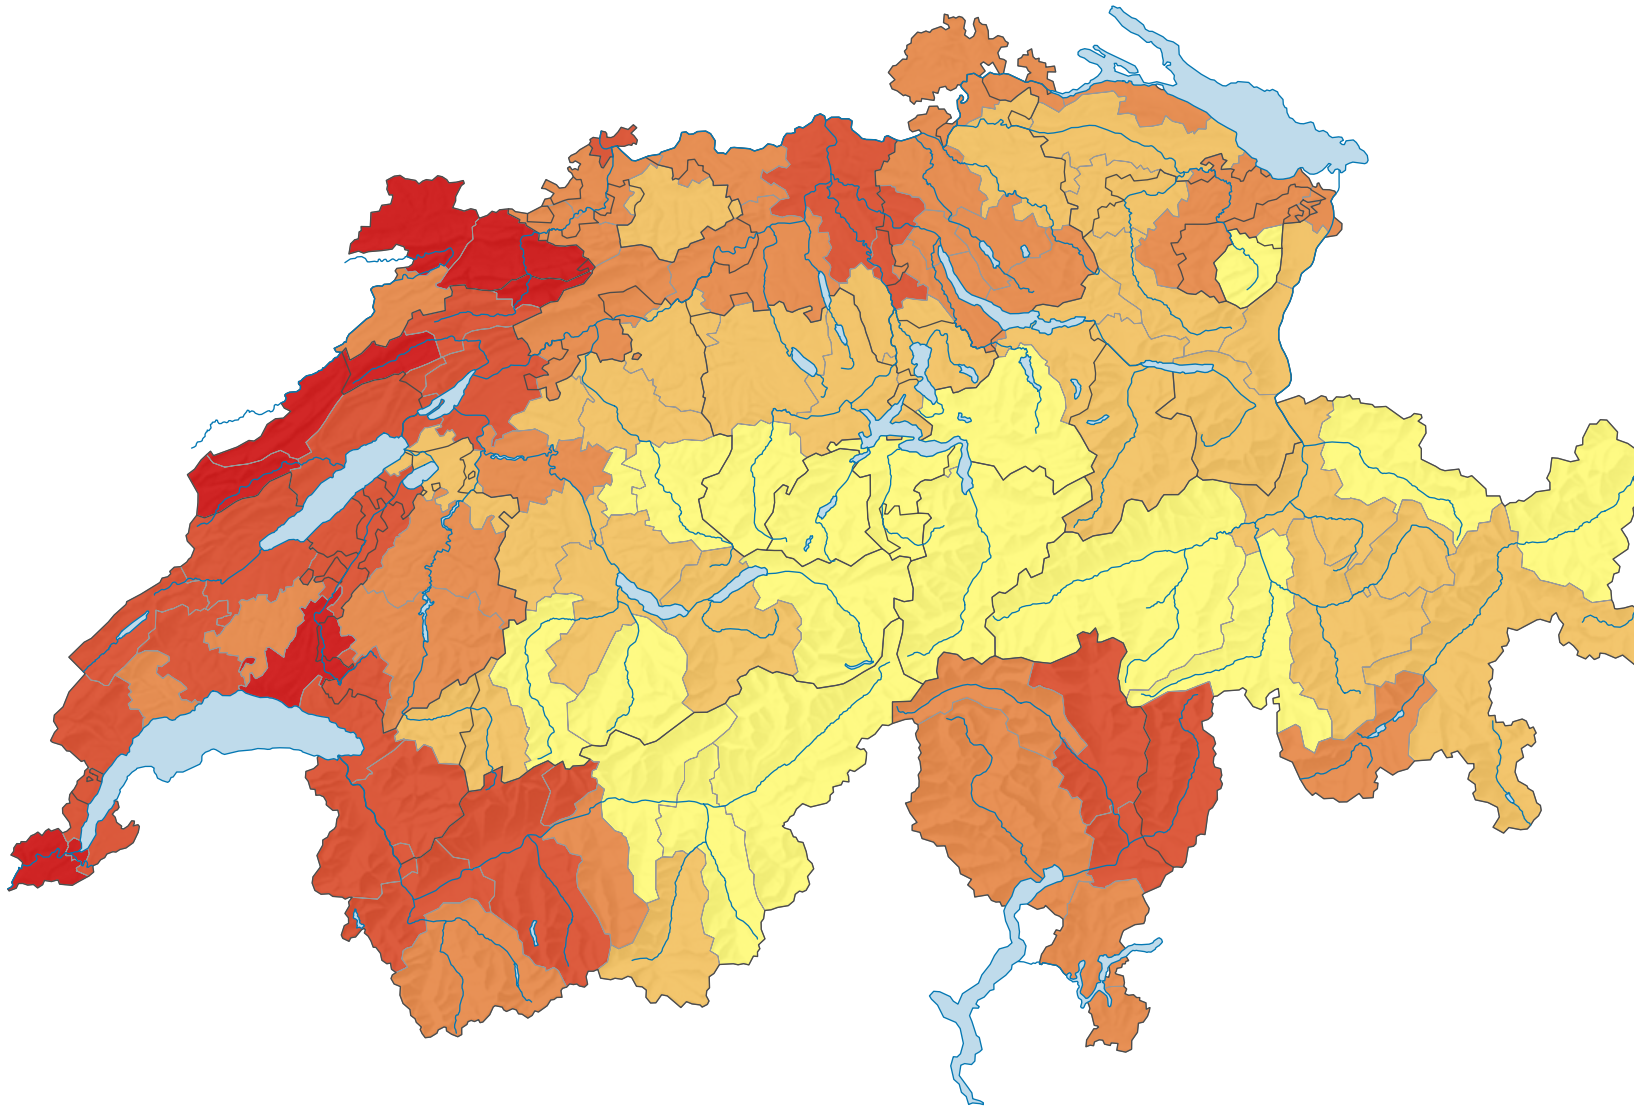

Anteil der Arbeitslosen an der Erwerbsbevölkerung*, in %

Schweiz: 3,0

* Gepoolte Daten der Strukturerhebungen 2018-2020 (inklusive internationaler Funktionäre)

0 35 70 km

Raumgliederung:
Arbeitsmarktregionen