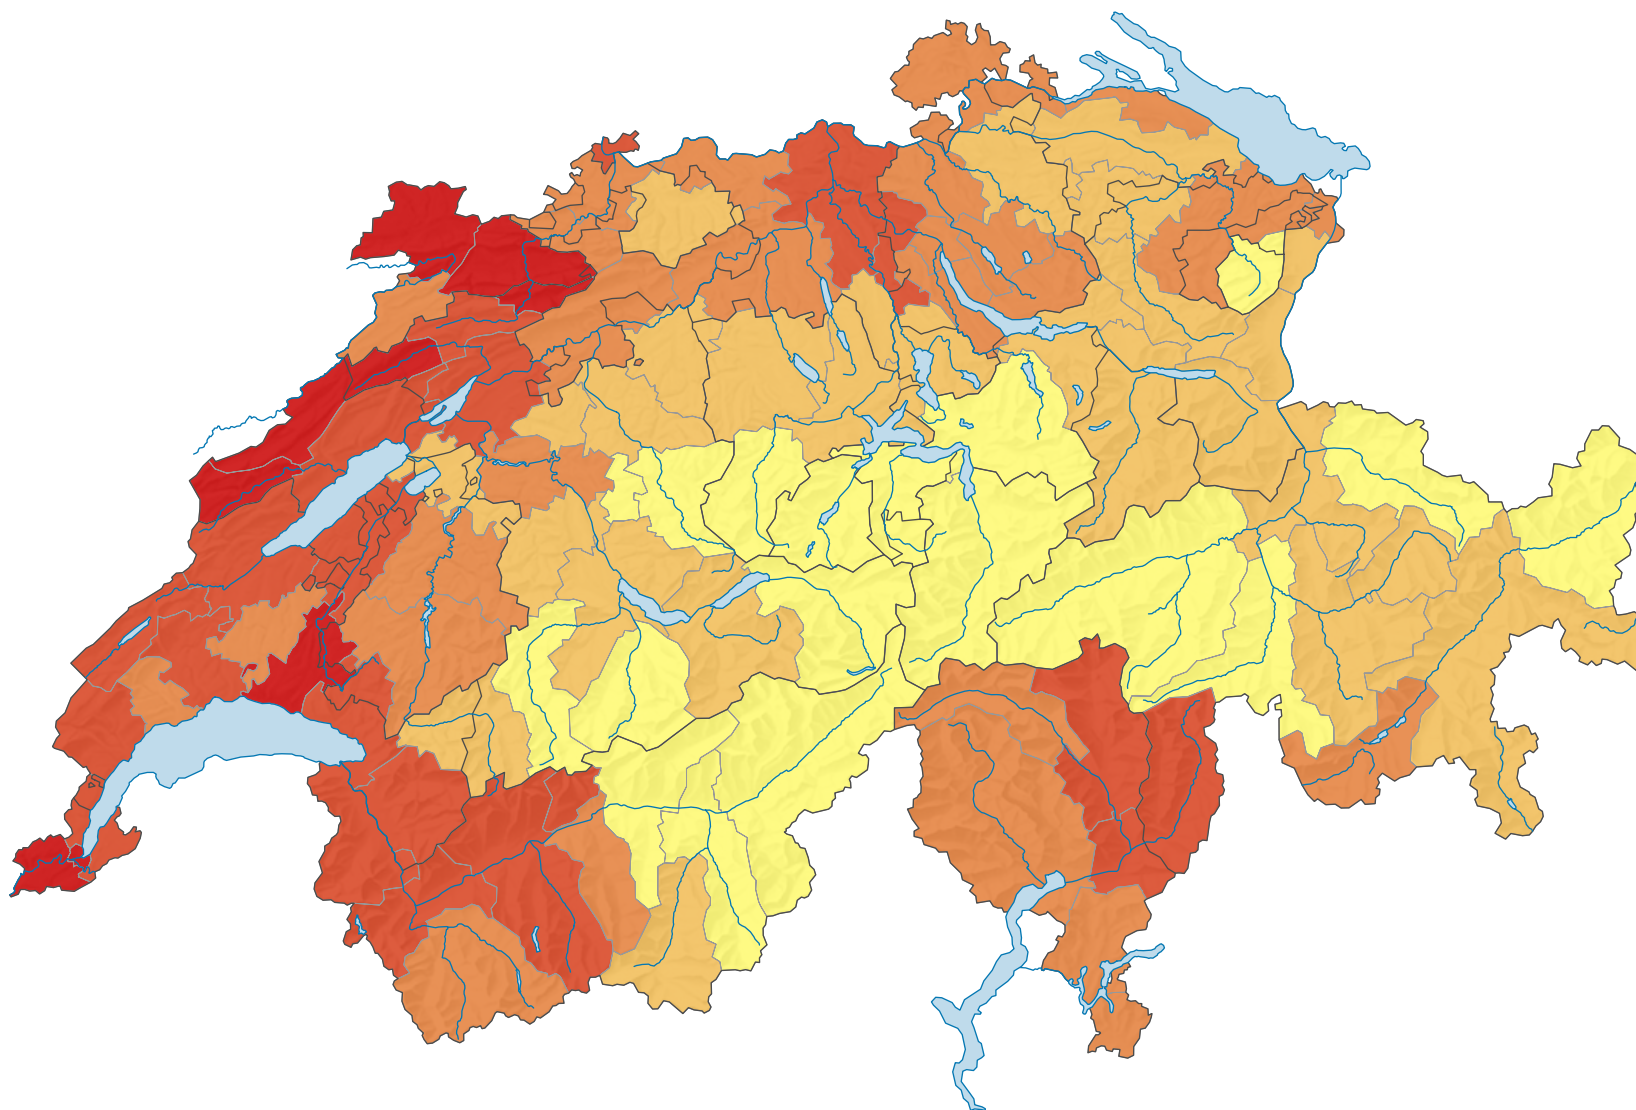

Part des chômeurs dans la population active*, en %

Suisse: 3,0

*Données poolées des relevés structurels 2018 à 2020 (fonctionnaires internationaux intégrés)

0 35 70 km

Niveau géographique:
Bassins d'emploi