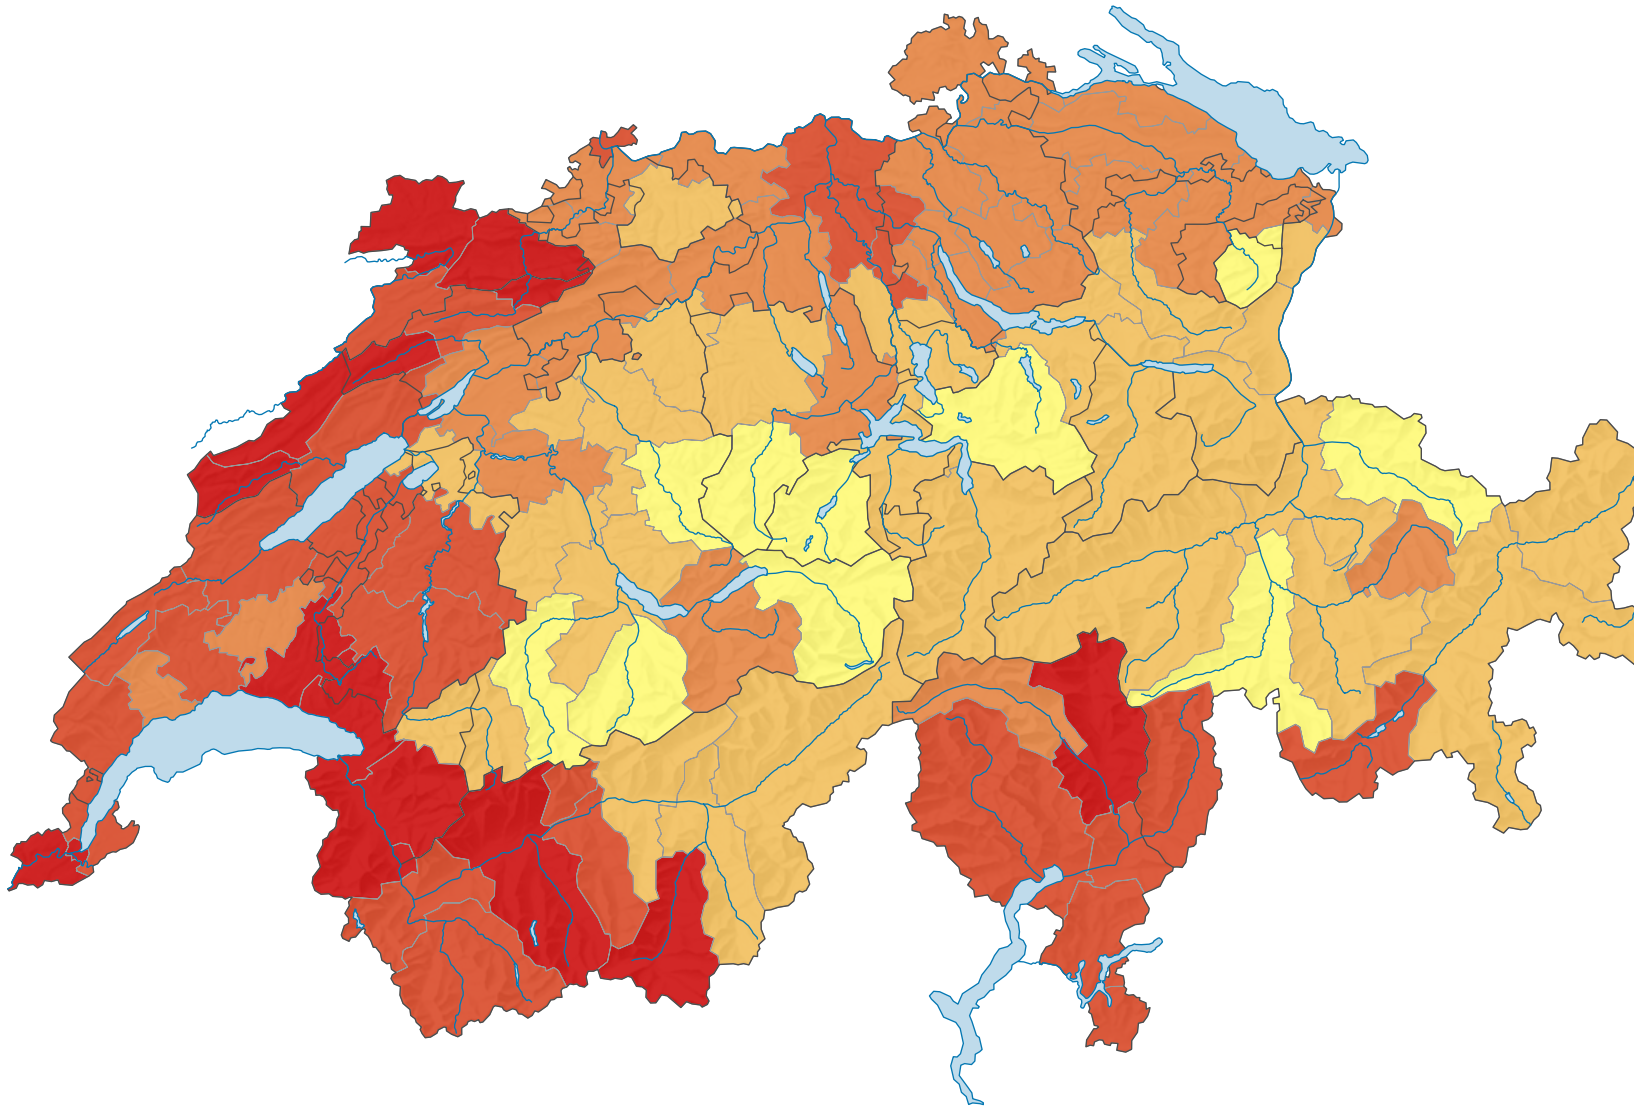

Anteil der Arbeitslosen an der Erwerbsbevölkerung*, in %

Schweiz: 3,2

* Gepoolte Daten der Strukturerhebungen 2018-2020 (inklusive internationaler Funktionäre)

0 35 70 km

Raumgliederung:
Arbeitsmarktregionen