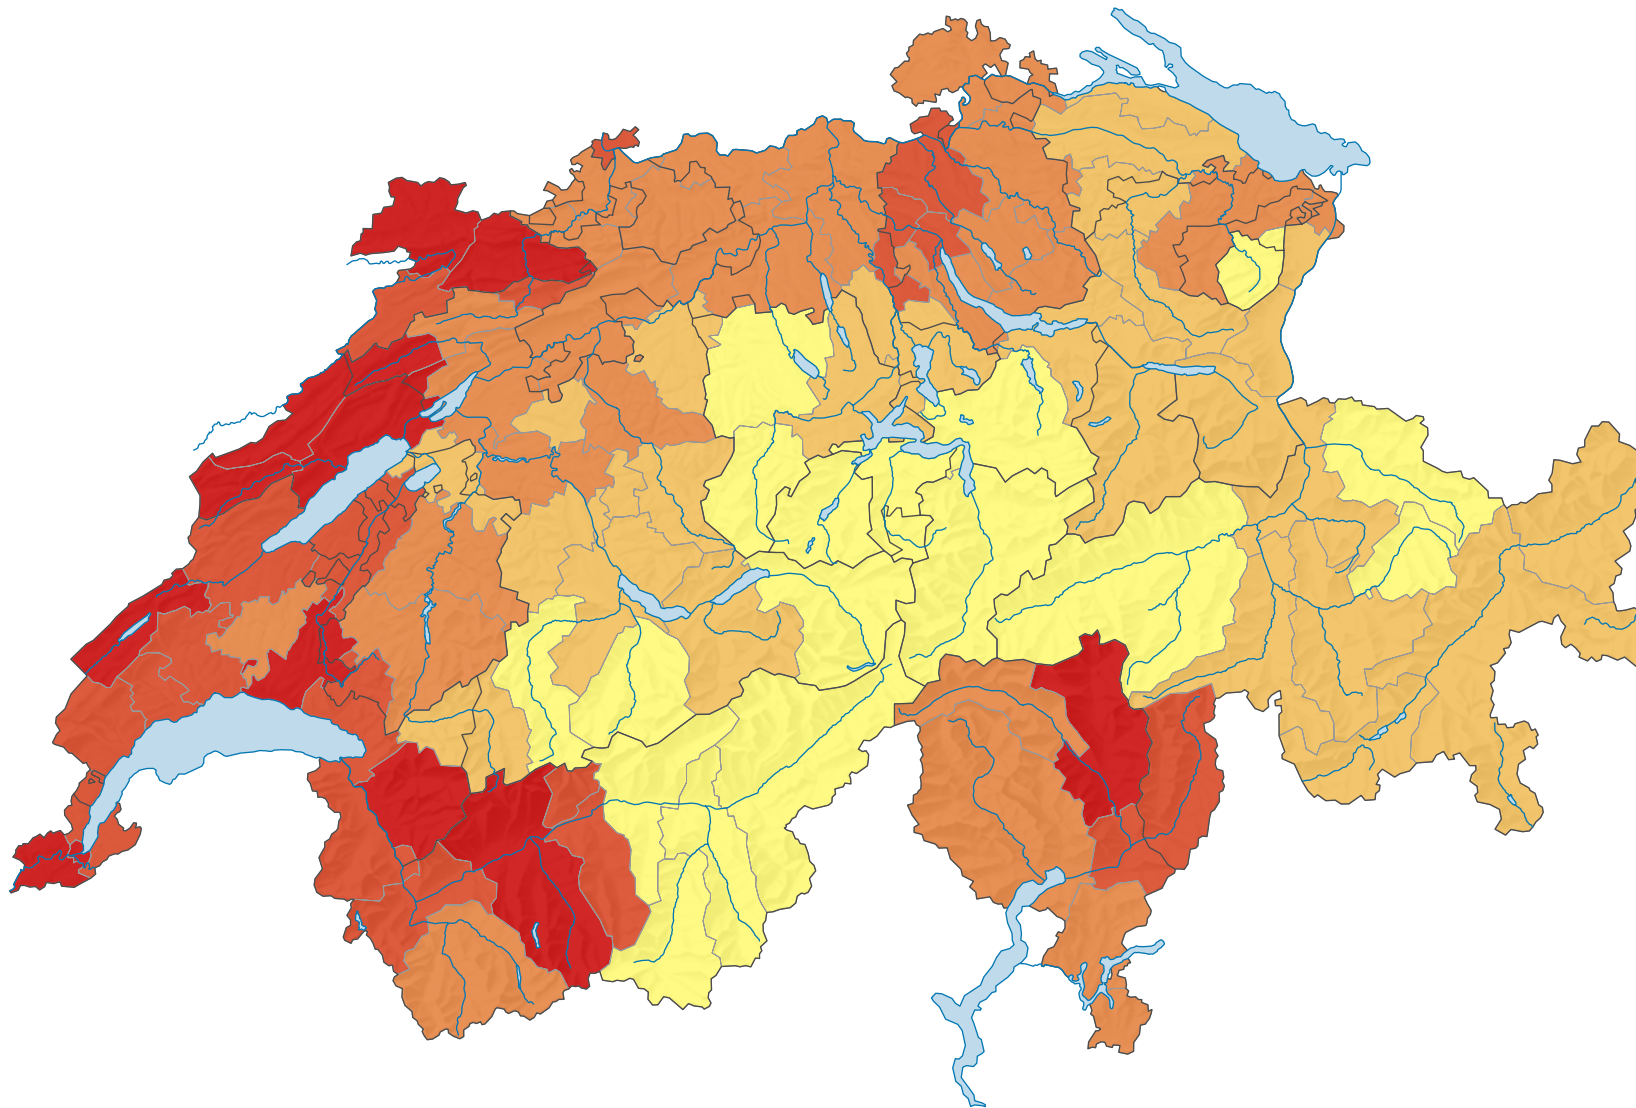

## Anteil der Arbeitslosen an der Erwerbsbevölkerung\*, in %

Schweiz: 3,1

\* Gepoolte Daten der Strukturerhebungen 2015-2017 (inklusive internationaler Funktionäre)

0 35 70 km

Raumgliederung:  
Arbeitsmarktregionen