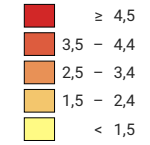

## Anteil der Arbeitslosen an der Erwerbsbevölkerung\*, in %

Schweiz: 3,1

\* Gepoolte Daten der Strukturerhebungen 2015-2017 (inklusive internationaler Funktionäre)

0 35 70 km

Raumgliederung:  
Arbeitsmarktregionen