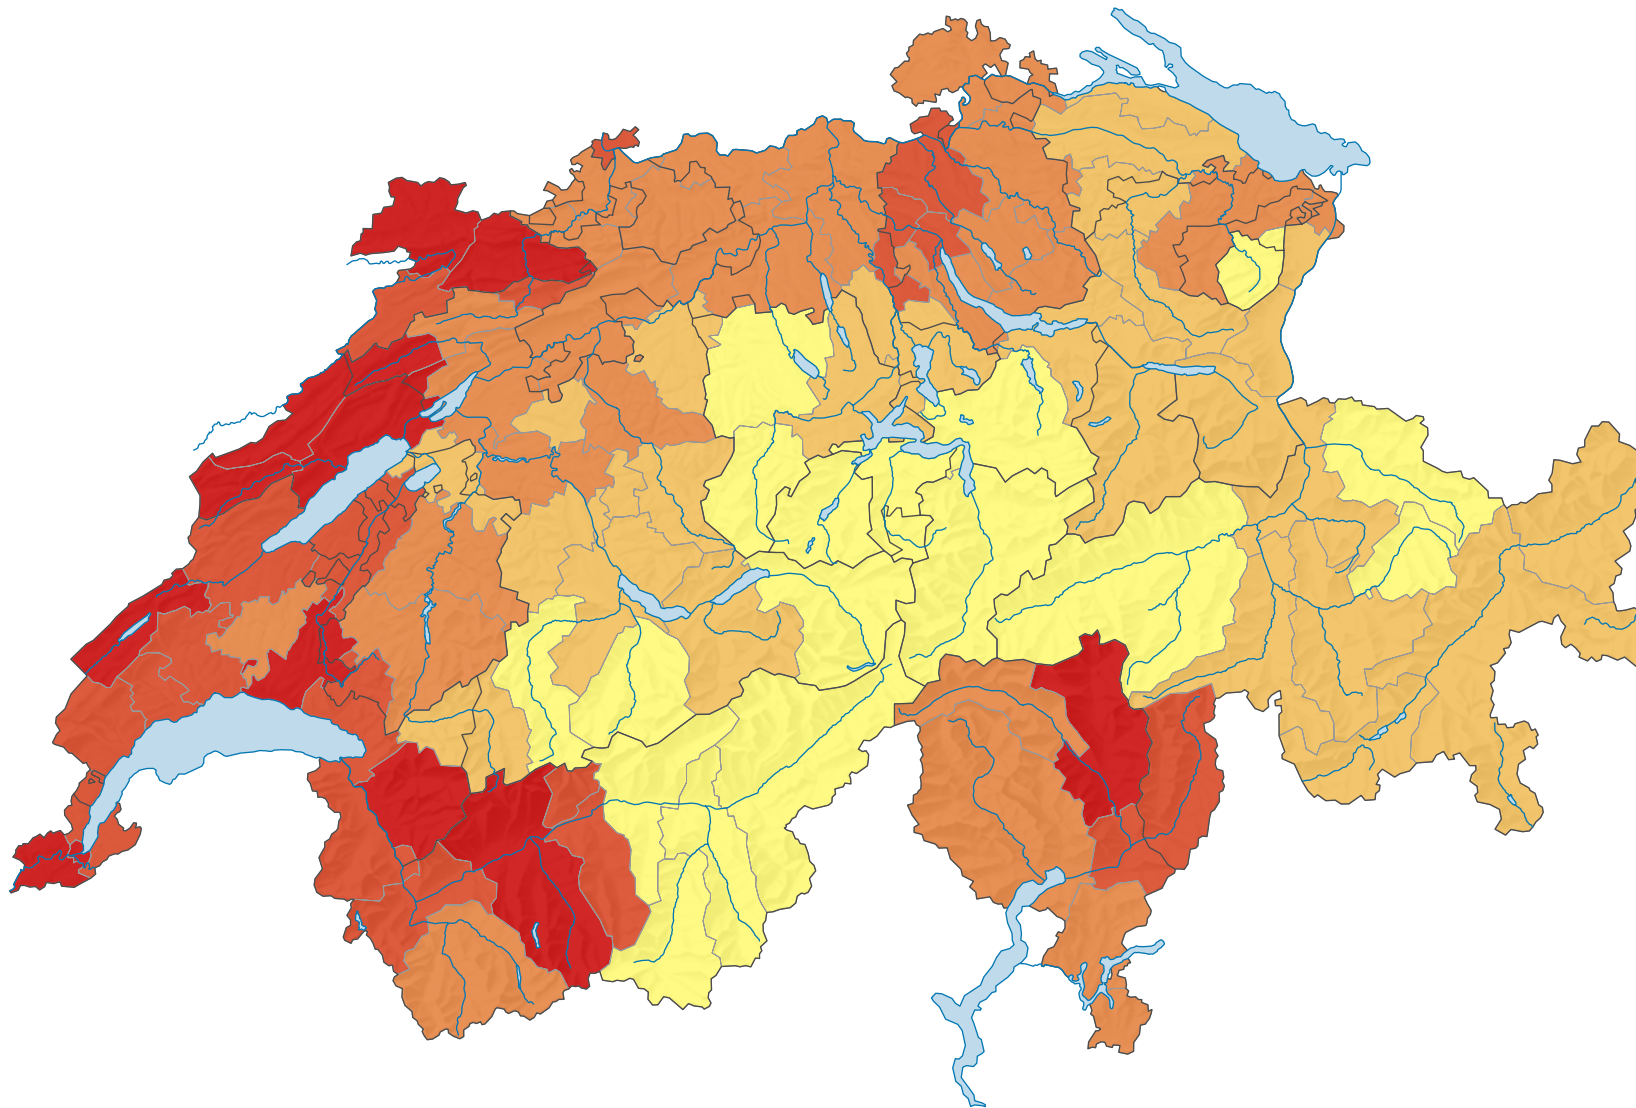

Part des chômeurs dans la population active*, en %

Suisse: 3,1

*Données poolées des relevés structurels 2015 à 2017 (fonctionnaires internationaux intégrés)

0 35 70 km

Niveau géographique:
Bassins d'emploi