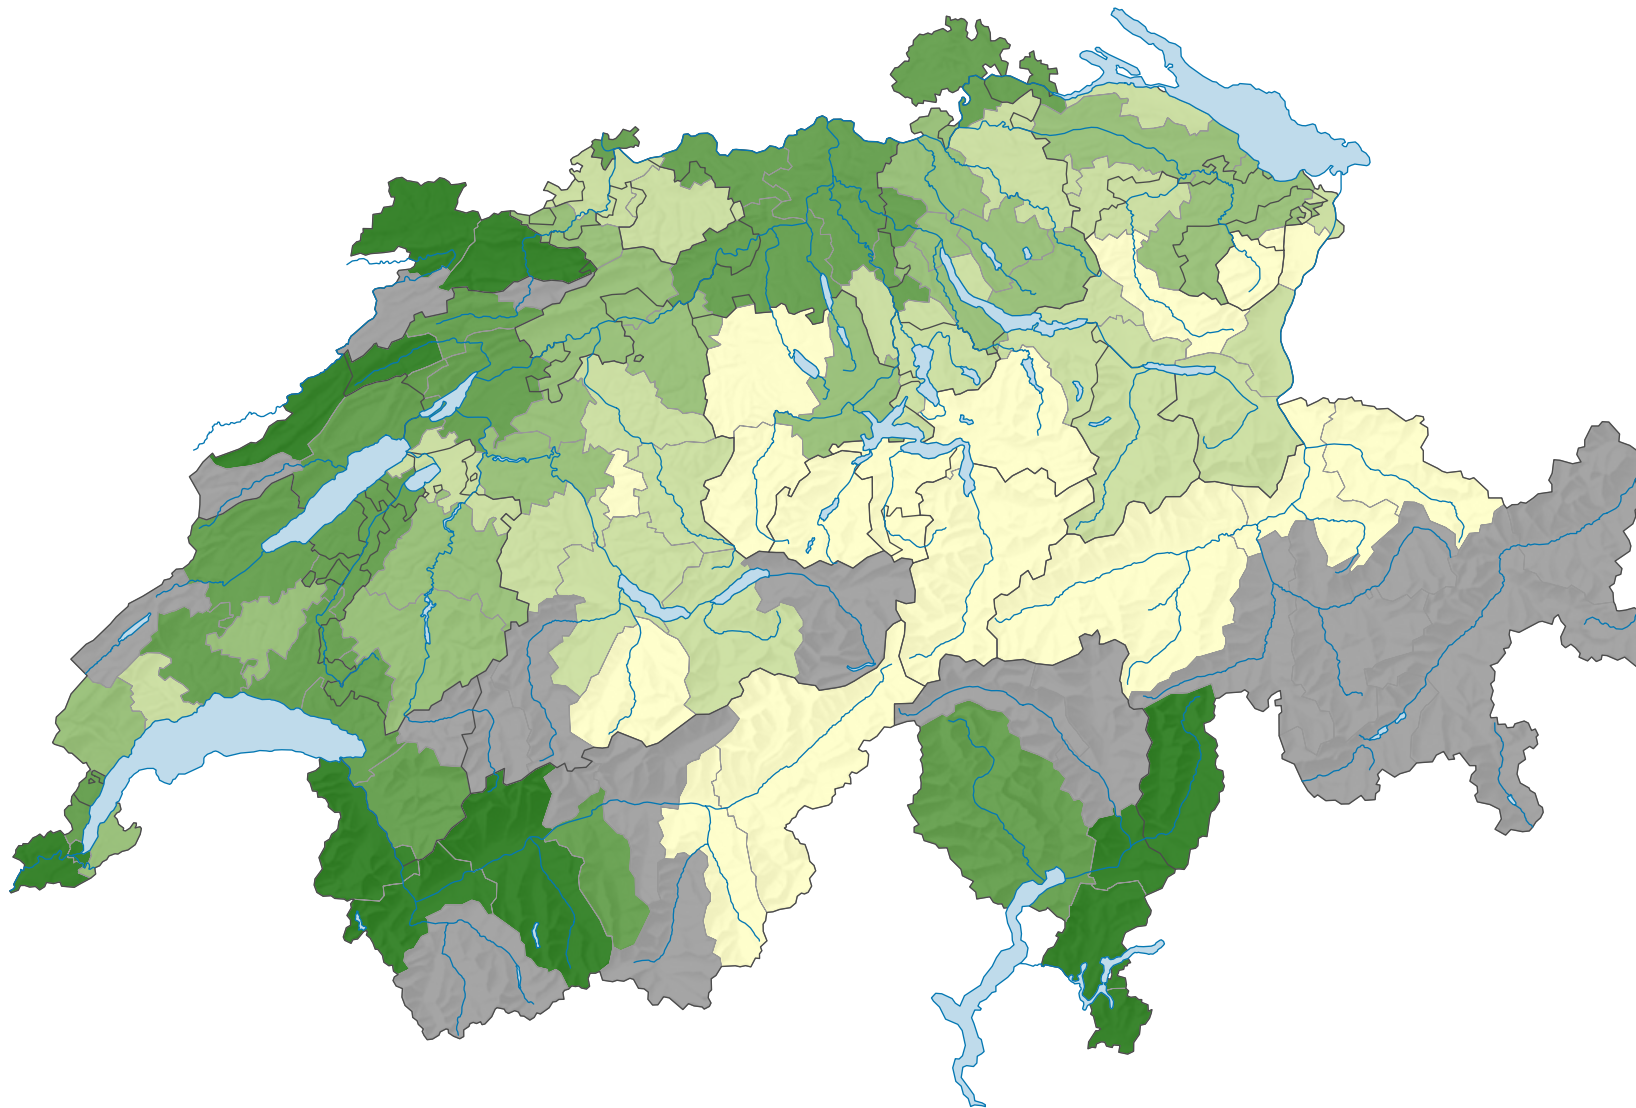

Part des chômeurs de 15-24 ans dans la population active* du même âge, en %

impossible de livrer une information statistique fiable (0)

Suisse: 3,0

*Données poolées des relevés structurels 2018 à 2020 (fonctionnaires internationaux intégrés)

0 35 70 km

Niveau géographique:
Bassins d'emploi