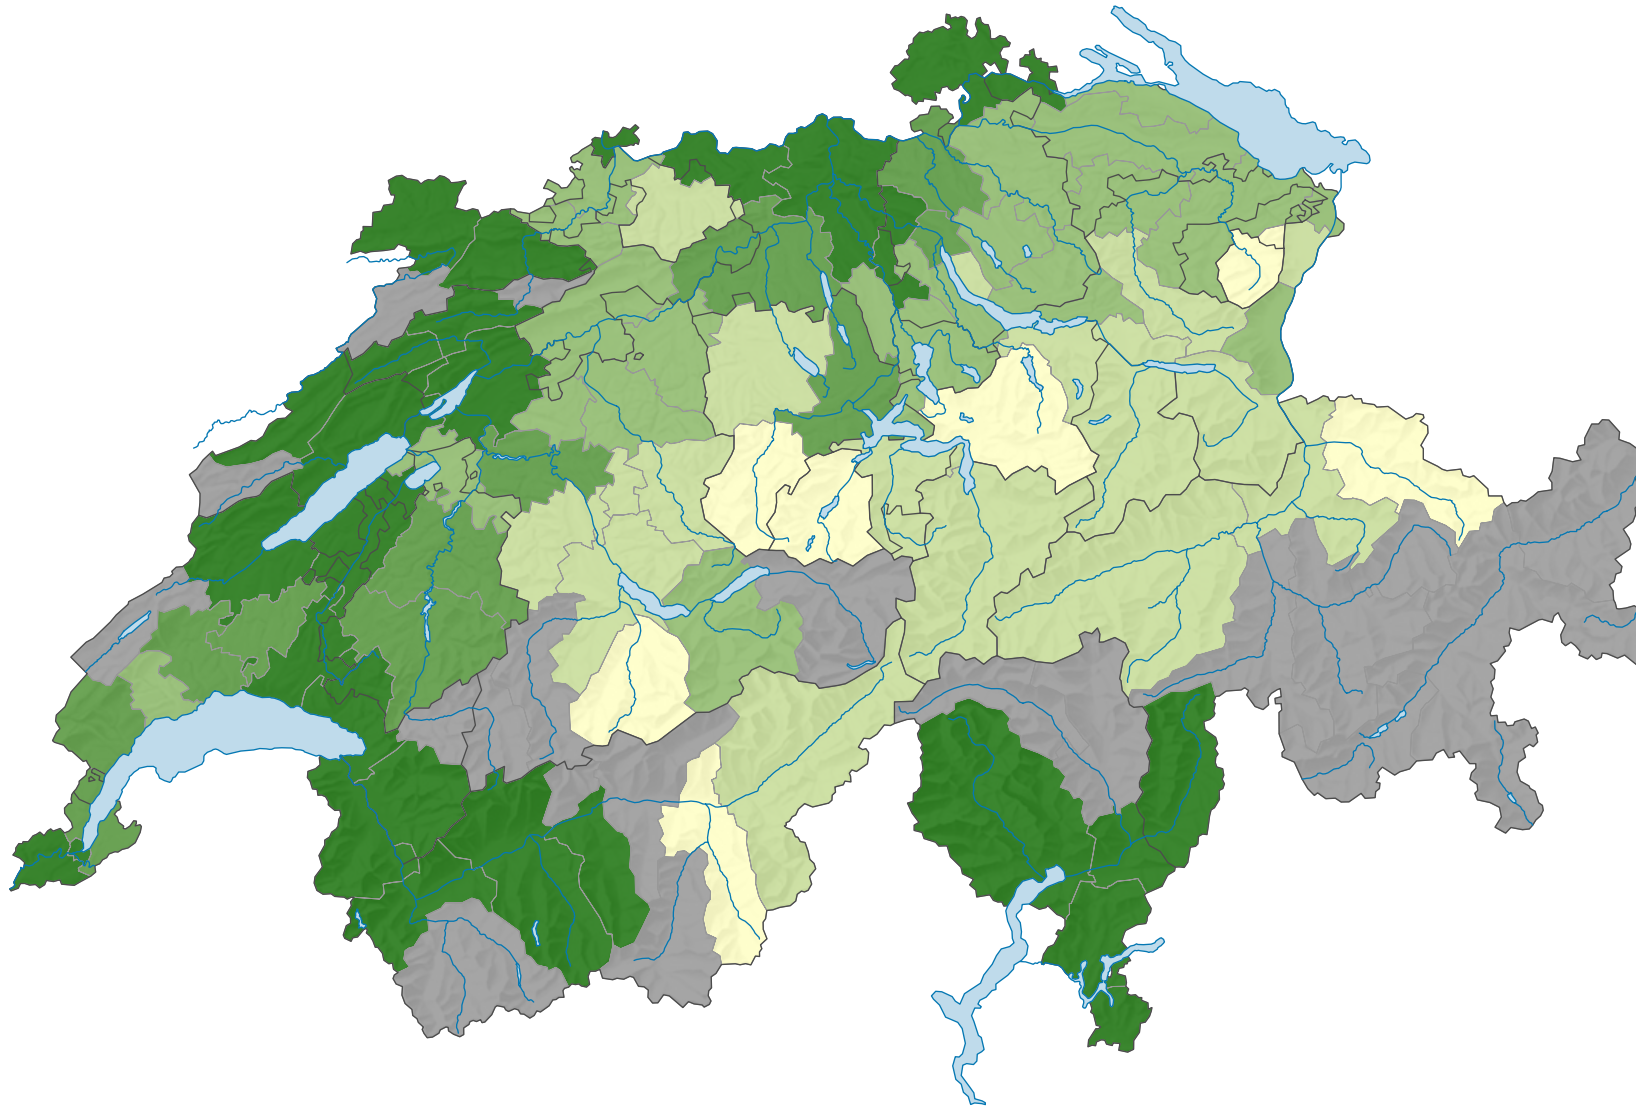

Part des chômeurs de 15-24 ans dans la population active* du même âge, en %

impossible de livrer une information statistique fiable (0)

Suisse: 3,7

*Données poolées des relevés structurels 2018 à 2020 (fonctionnaires internationaux intégrés)

0 35 70 km

Niveau géographique:
Bassins d'emploi