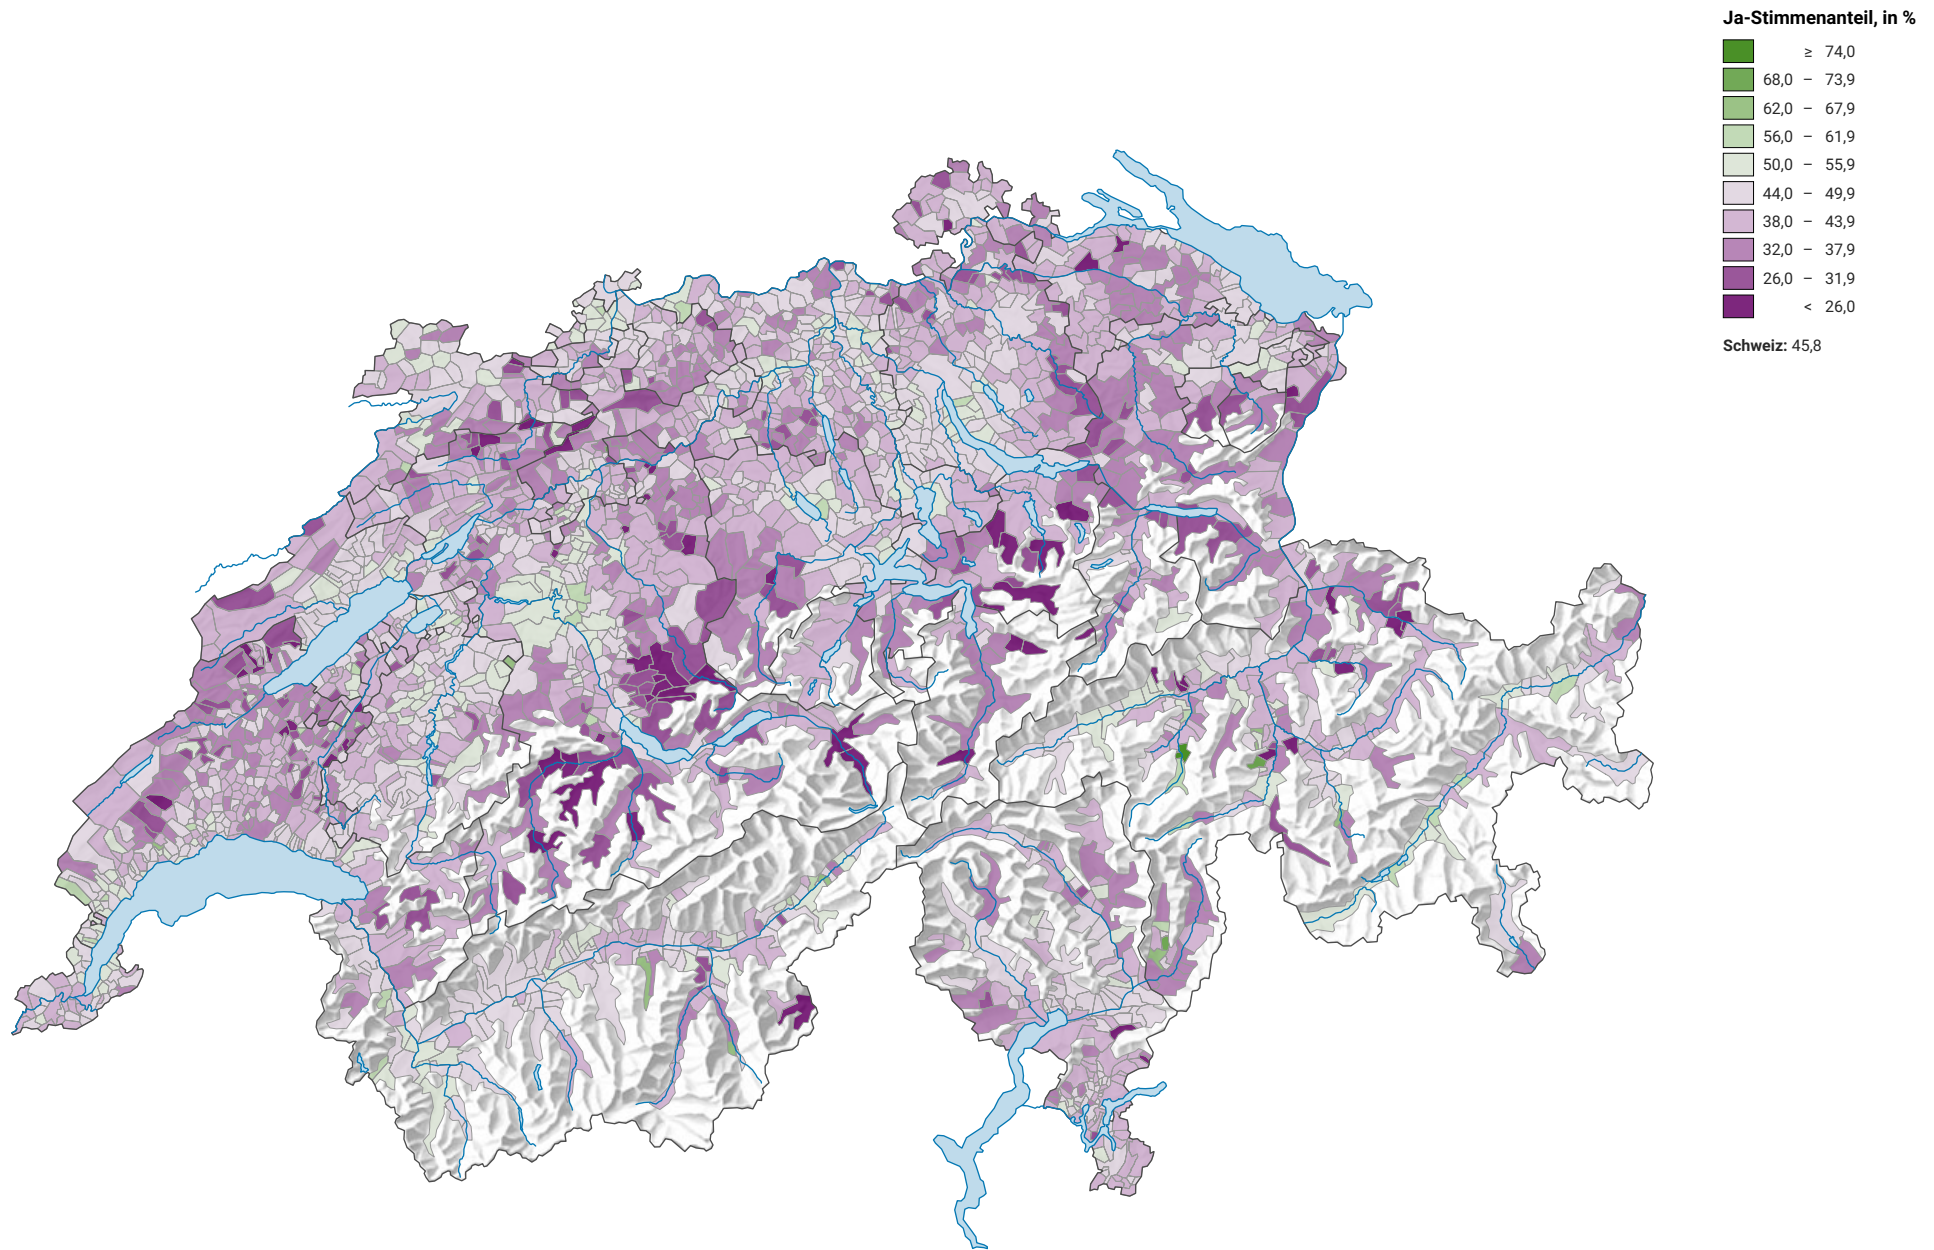

Bundesbeschluss über die Aus- und Wegweisung krimineller Ausländerinnen und Ausländer im Rahmen der Bundesverfassung (Gegenentwurf zur Ausschaffungsinitiative)

0 35 70 km

Raumgliederung:
Gemeinden (Politik)