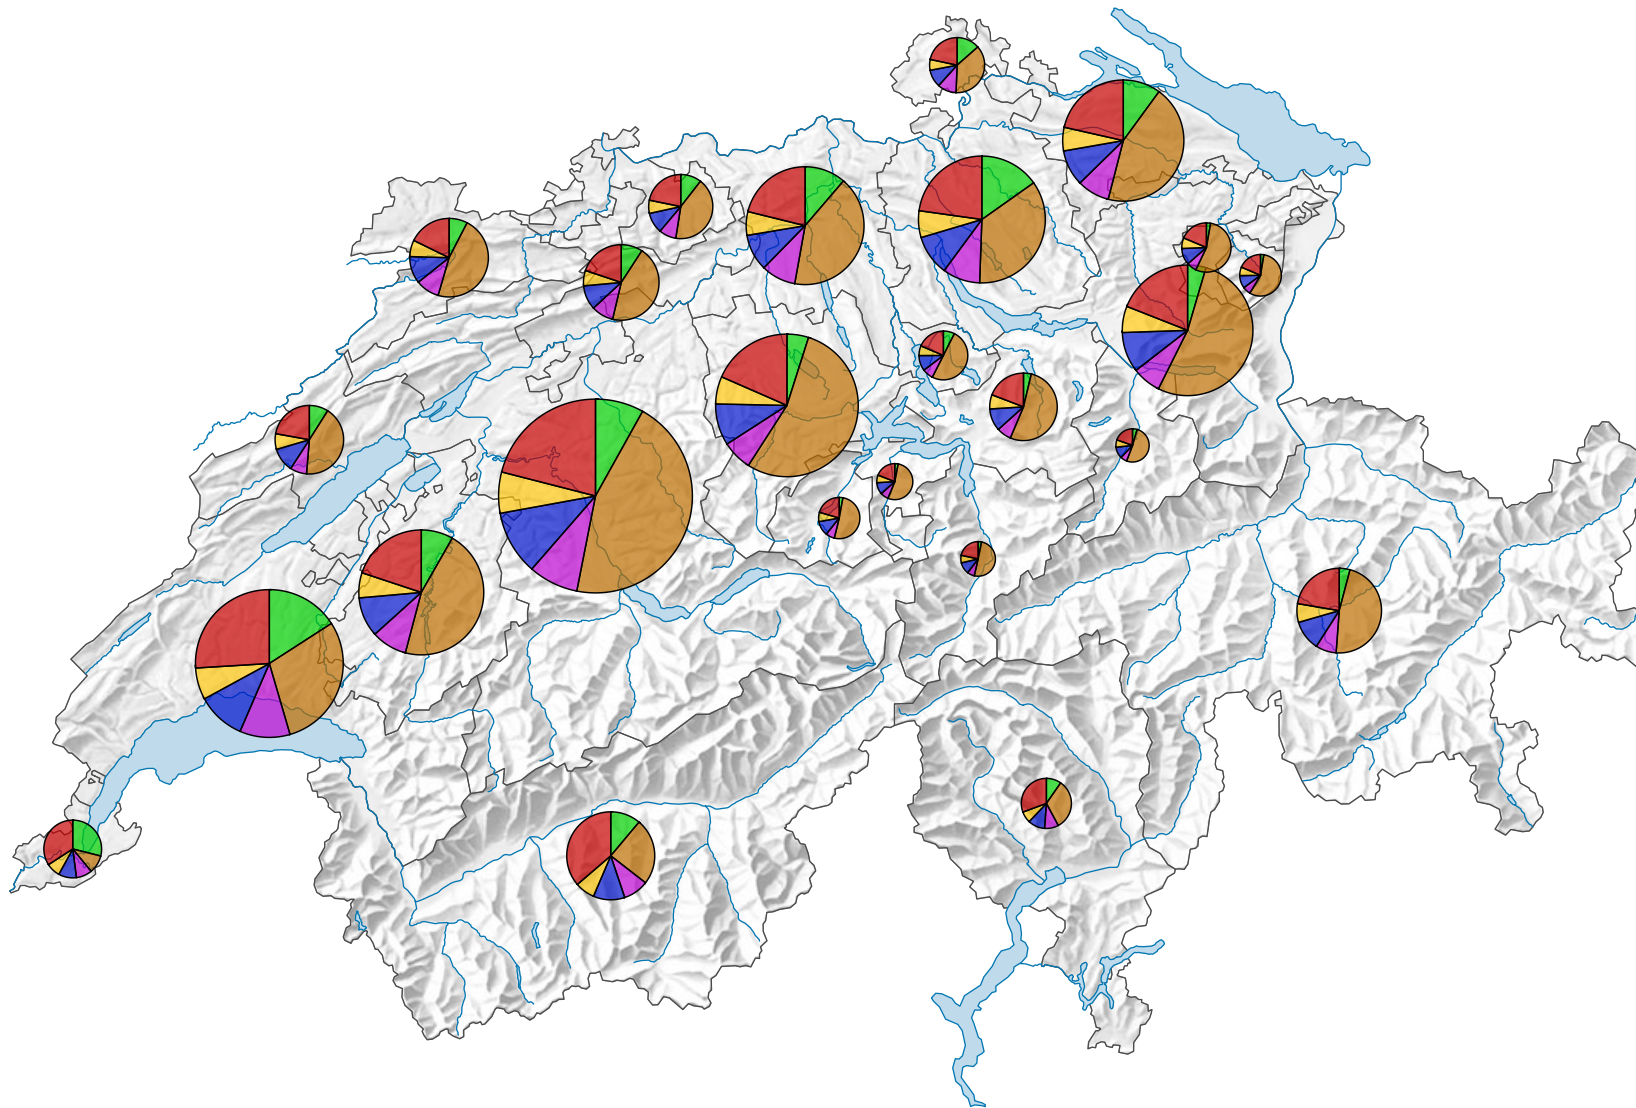

## Consommation intermédiaire en milliers de francs

Suisse: 7 209 392

### Consommation intermédiaire:

- Semences, engrais  
(Suisse: 672 013)
- Fourrages, vétérinaire  
(Suisse: 3 101 800)
- Services agricoles  
(Suisse: 622 636)
- Entretien  
(Suisse: 749 236)
- Energie  
(Suisse: 484 839)
- Autres  
(Suisse: 1 578 868)

Version révisée 09.11.2020

0 35 70 km

Niveau géographique:  
Cantons