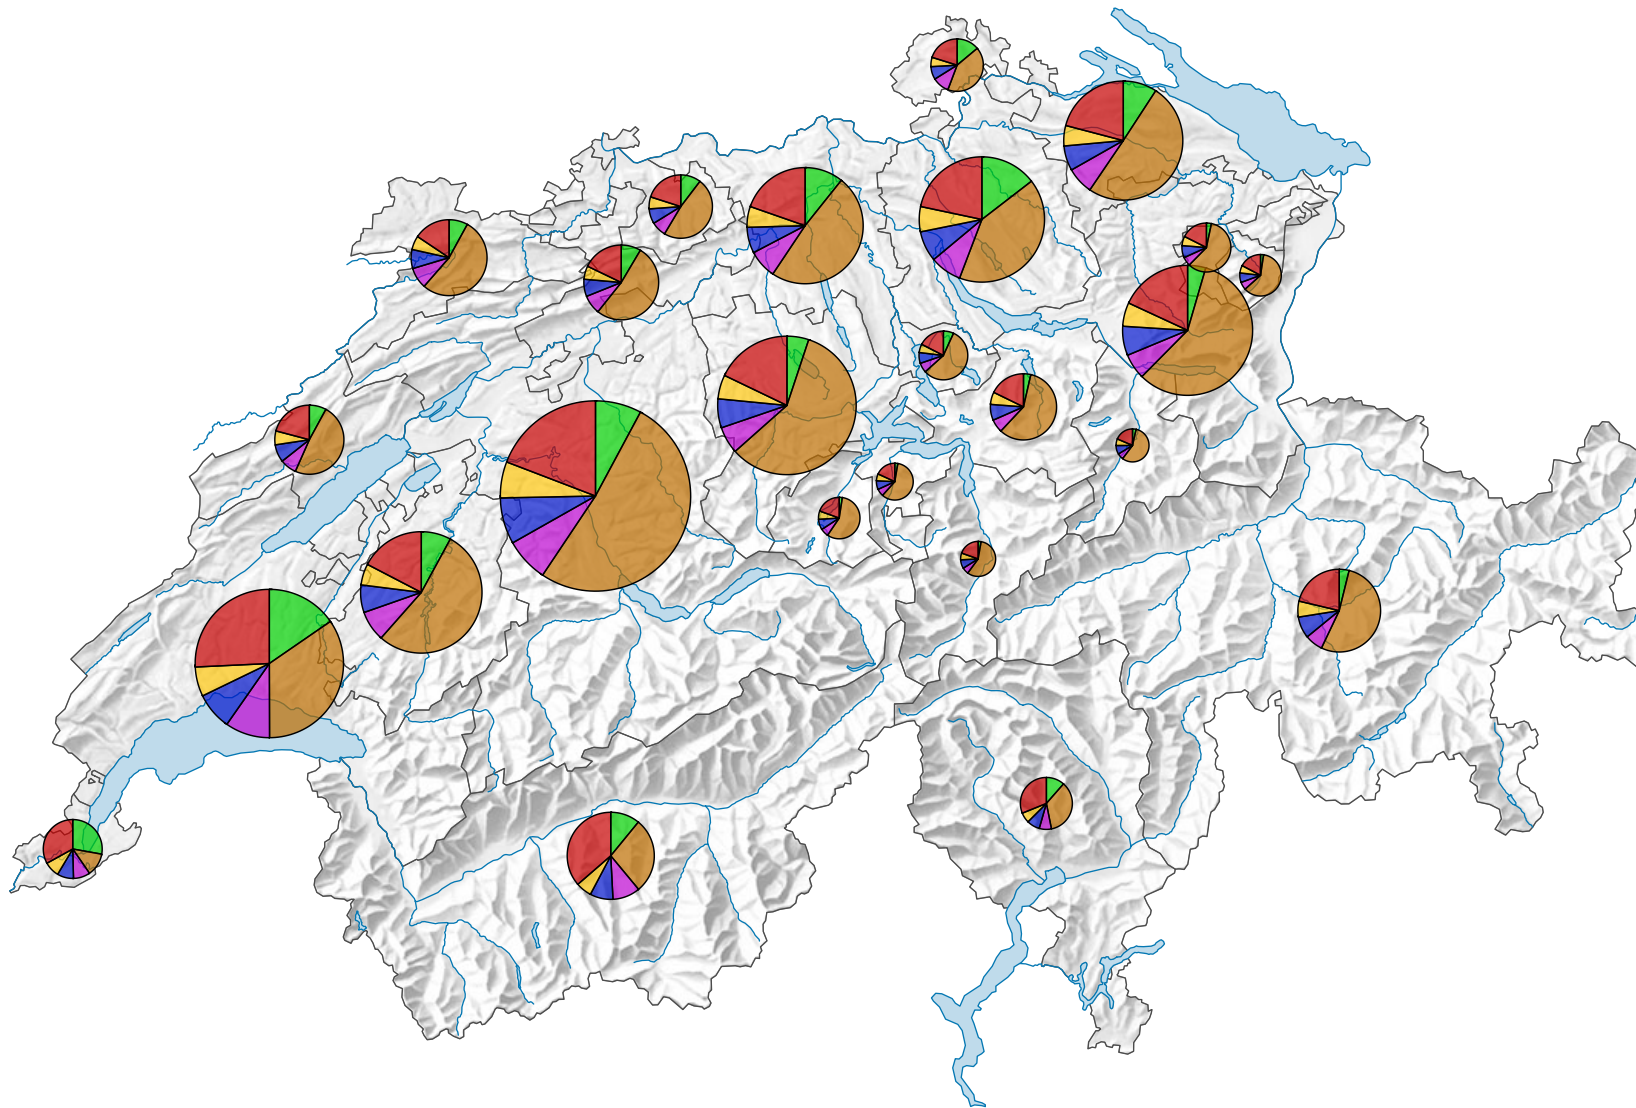

## Consommation intermédiaire en milliers de francs

Suisse: 7 019 801

### Consommation intermédiaire:

- Semences, engrais  
(Suisse: 636 754)
- Fourrages, vétérinaire  
(Suisse: 3 419 406)
- Services agricoles  
(Suisse: 543 620)
- Entretien  
(Suisse: 537 545)
- Energie  
(Suisse: 424 304)
- Autres  
(Suisse: 1 458 171)

Version révisée 09.11.2020

0 35 70 km

Niveau géographique:  
Cantons