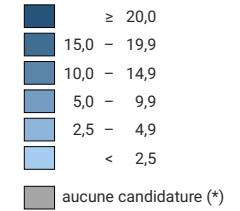

Force du parti évangélique suisse et du parti chrétien-social (PEV/PCS), en 2011

Force du parti, en %

Suisse: 2,3

Nombre d'électeurs

Total: 55 037

Pour des raisons de lisibilité, la taille des symboles ayant une valeur inférieure à 500 a été augmentée.

PEV/PCS: avant 2011 dans la catégorie "partis du centre"

0 35 70 km

Niveau géographique:
Cantons