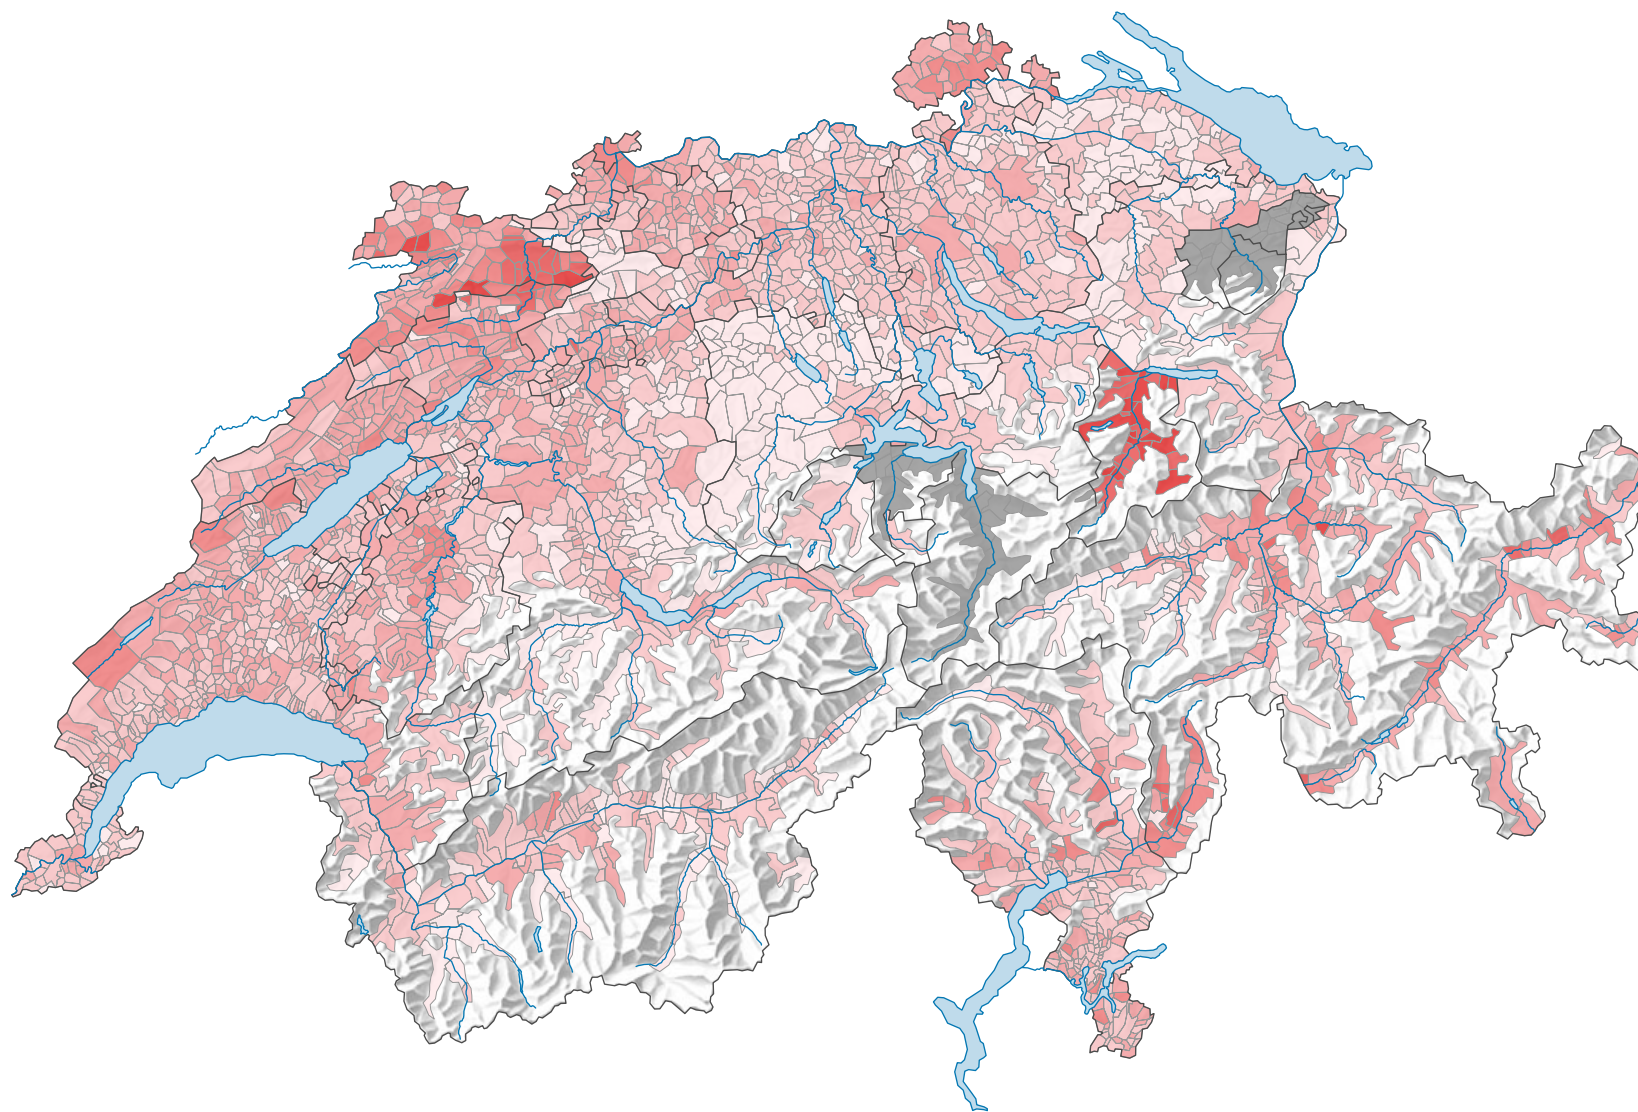

Force du parti socialiste suisse (PSS), en 2007

Force du parti, en %

aucune candidature ou élection tacite: voir le glossaire (*)

Suisse: 19,5

0 35 70 km

Niveau géographique:
Communes (politique)