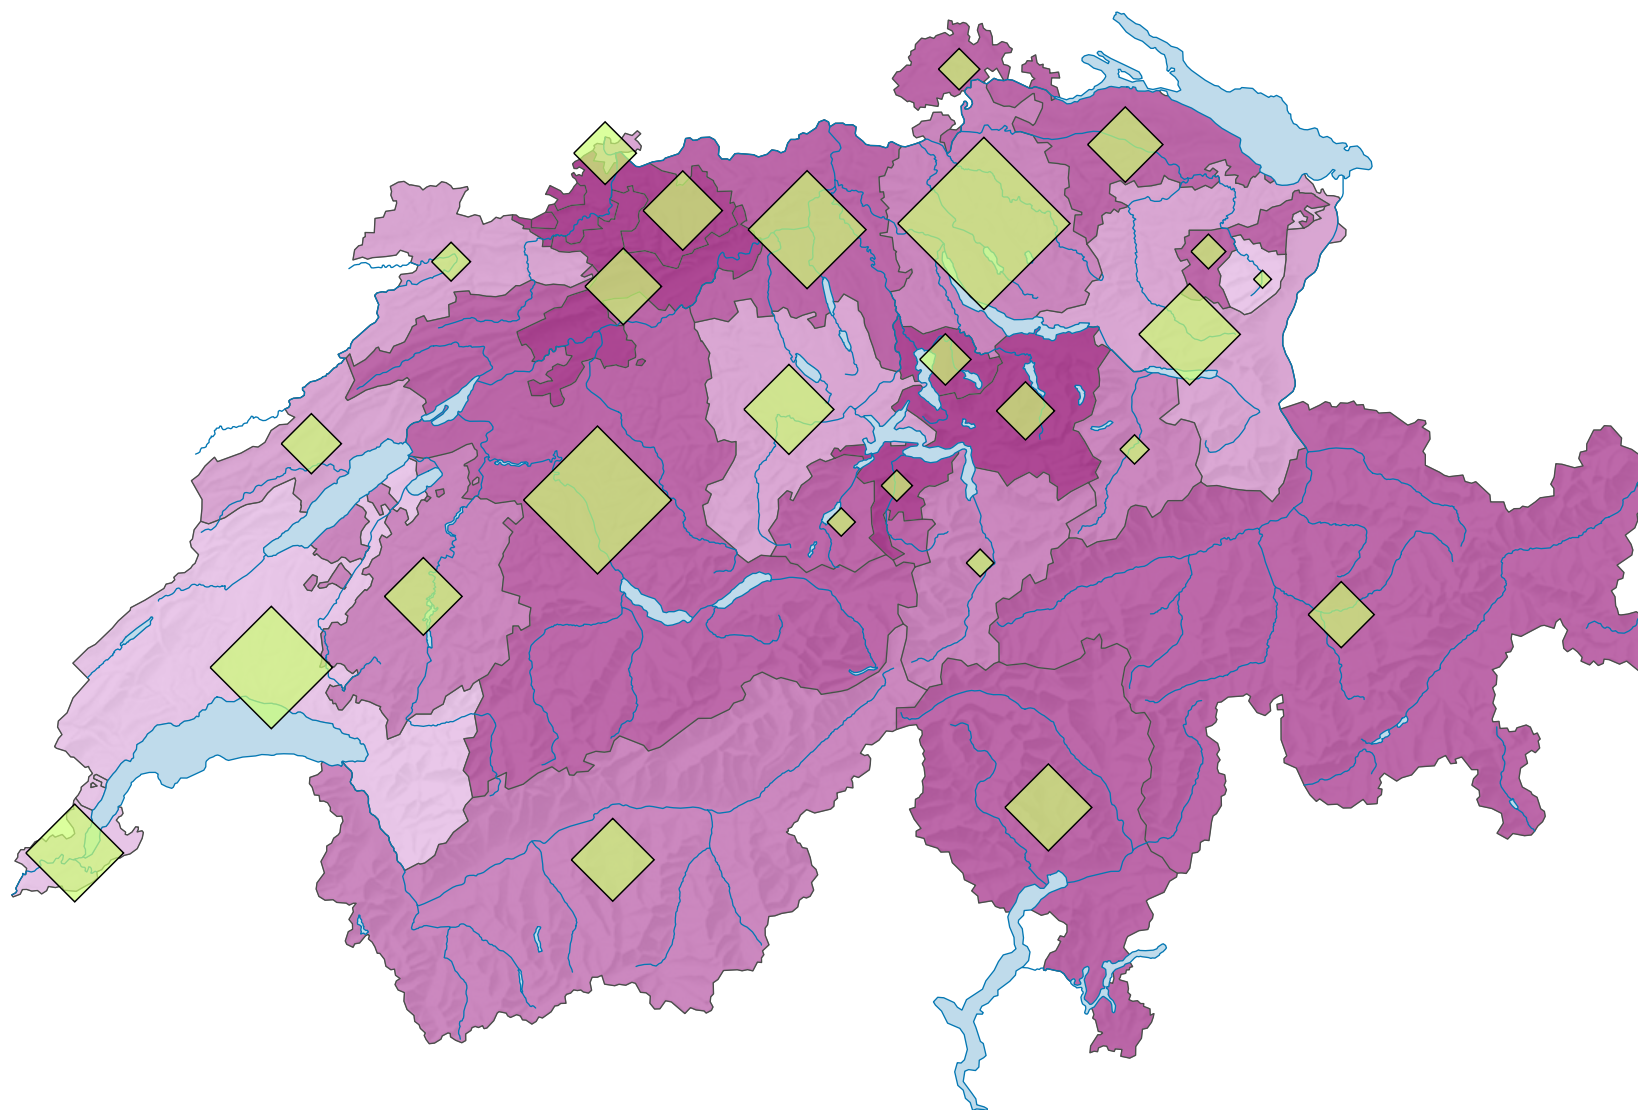

# Population résidante permanente de 40 à 64 ans, en 2010

## Part de la population totale, en %

Suisse: 35,6

## Nombre de personnes de 40 à 64 ans

Suisse: 2 797 945

Pour des raisons de lisibilité, la taille des symboles ayant une valeur inférieure à 5 000 a été augmentée.

0 35 70 km

Niveau géographique:  
Cantons