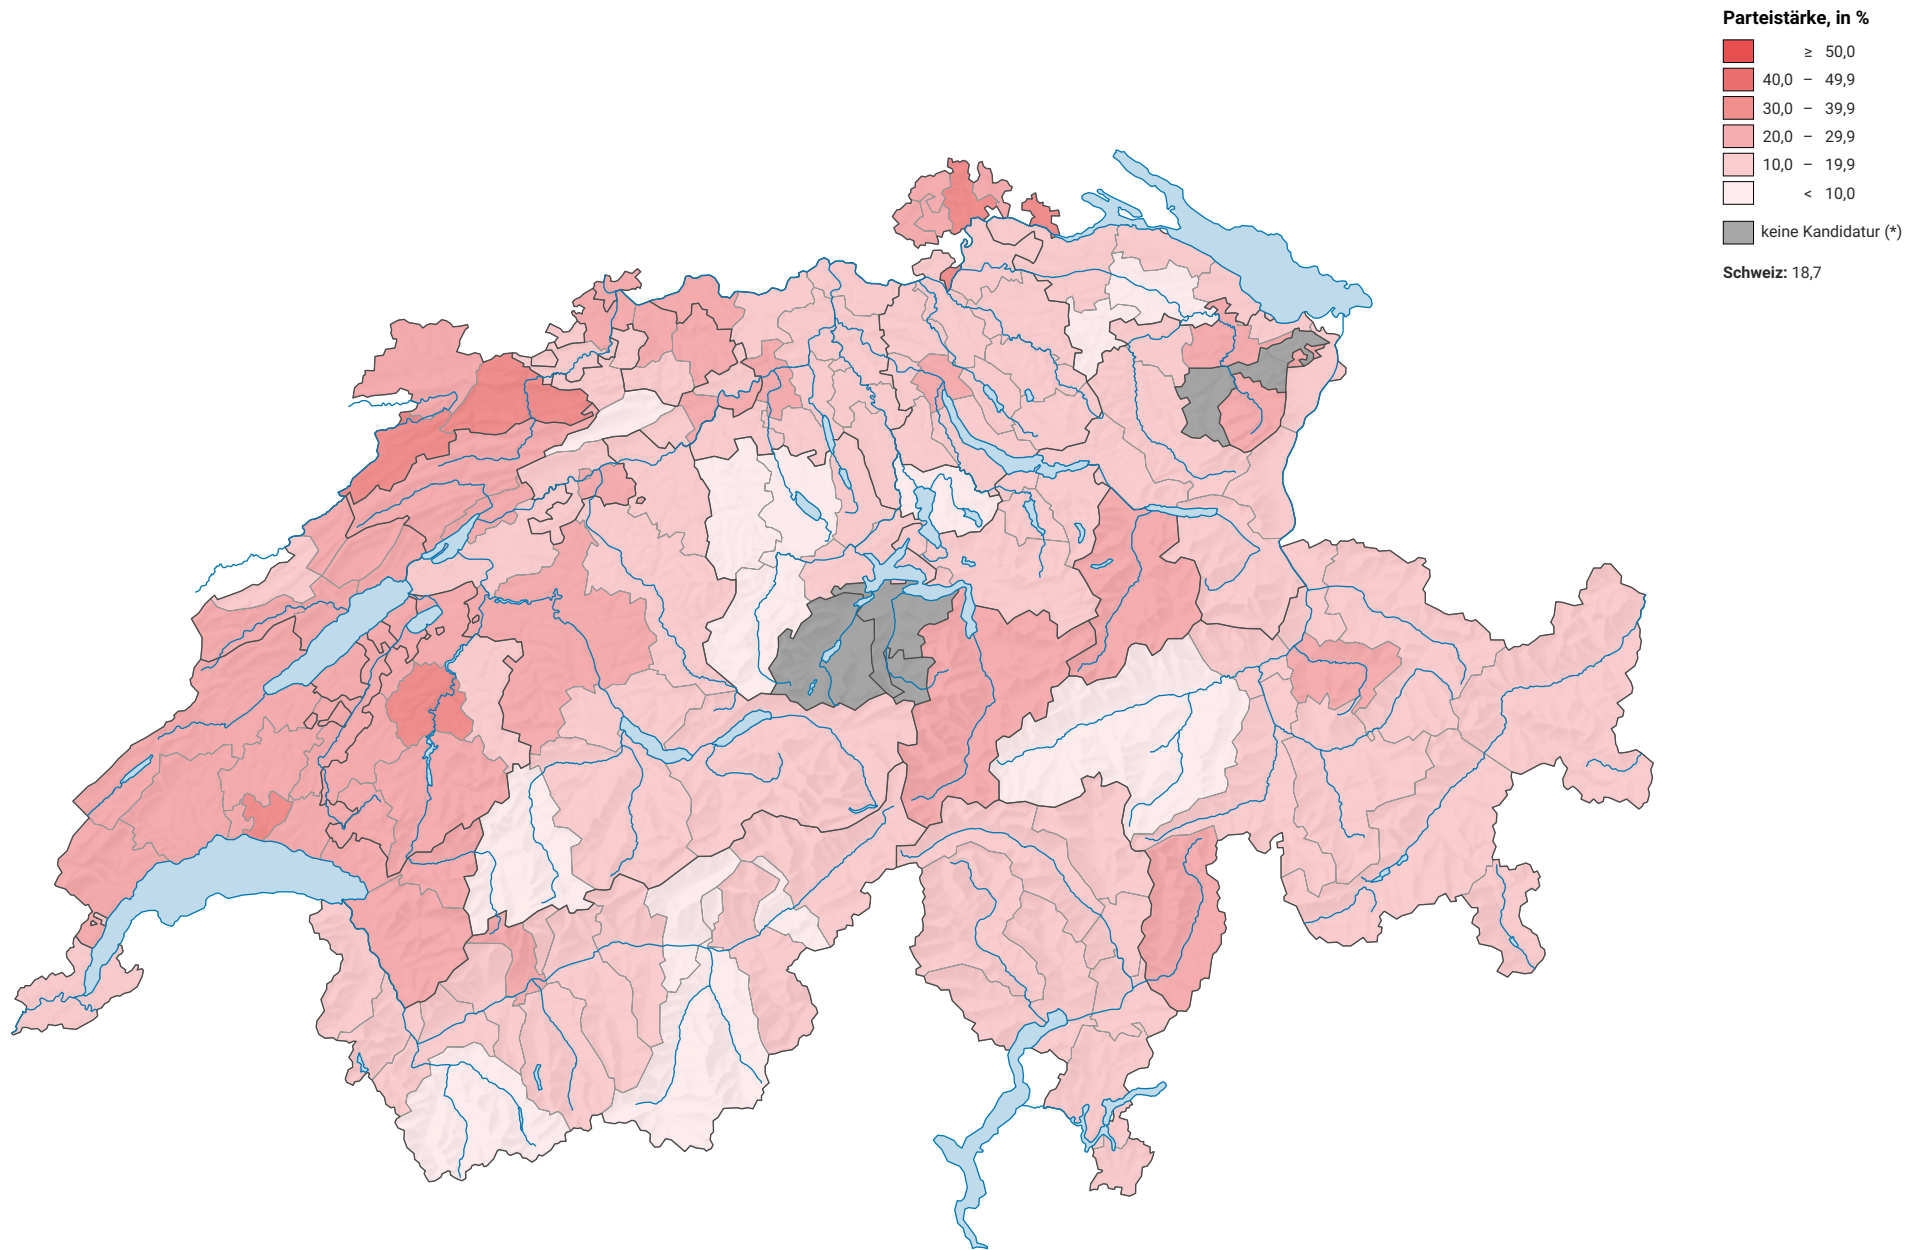

Parteistärke der Sozialdemokratischen Partei der Schweiz (SPS), 2011

0 35 70 km
Raumgliederung:
Bezirke