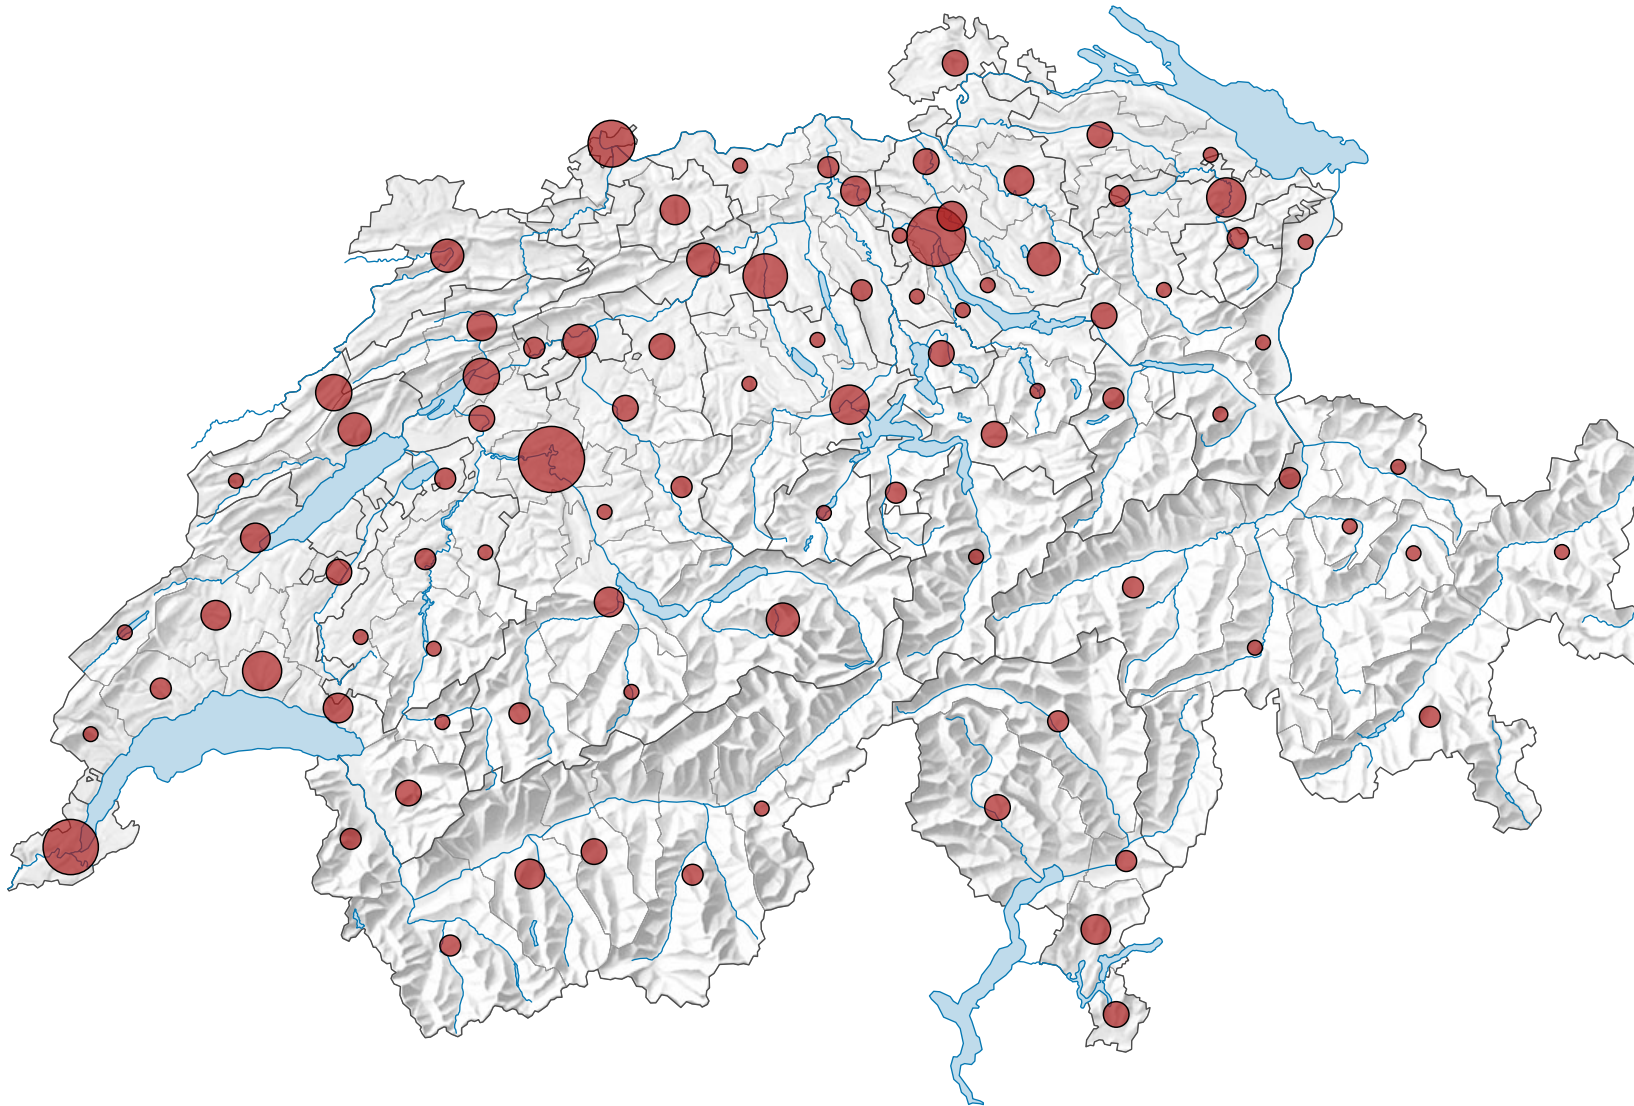

Anzahl Kinos

Schweiz: 288

0 35 70 km

Raumgliederung:
MS-Regionen