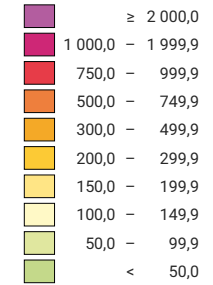

## Einwohner/innen pro km<sup>2</sup> Produktivfläche

Schweiz: 92,1

## Anzahl Einwohner/innen

Schweiz: 2 831 787

Symbole mit einem Wert unter 1 000 wurden zur besseren Lesbarkeit visuell vergrössert dargestellt.

0 35 70 km

Raumgliederung:  
Politische Gemeinden