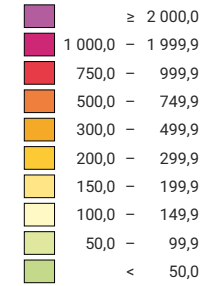

## Einwohner/innen pro km<sup>2</sup> Produktivfläche

Schweiz: 223,5

## Anzahl Einwohner/innen

Schweiz: 6 873 687

0 35 70 km

Raumgliederung:  
Kantone