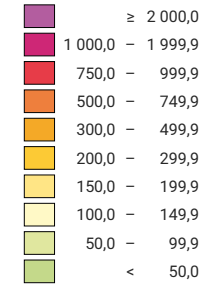

## Einwohner/innen pro km<sup>2</sup> Produktivfläche

Schweiz: 203,9

## Anzahl Einwohner/innen

Schweiz: 6 269 783

0 35 70 km

Raumgliederung:  
Kantone