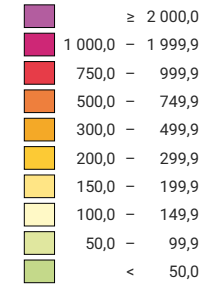

Habitants par km² de surface productive

Suisse: 253,1

Population

Suisse: 7 785 806

Niveau géographique:
Districts