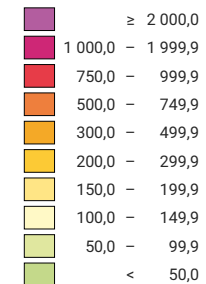

Einwohner/innen pro km² Produktivfläche

Schweiz: 250,4

Anzahl Einwohner/innen

Schweiz: 7 701 856

Raumgliederung:
Kantone