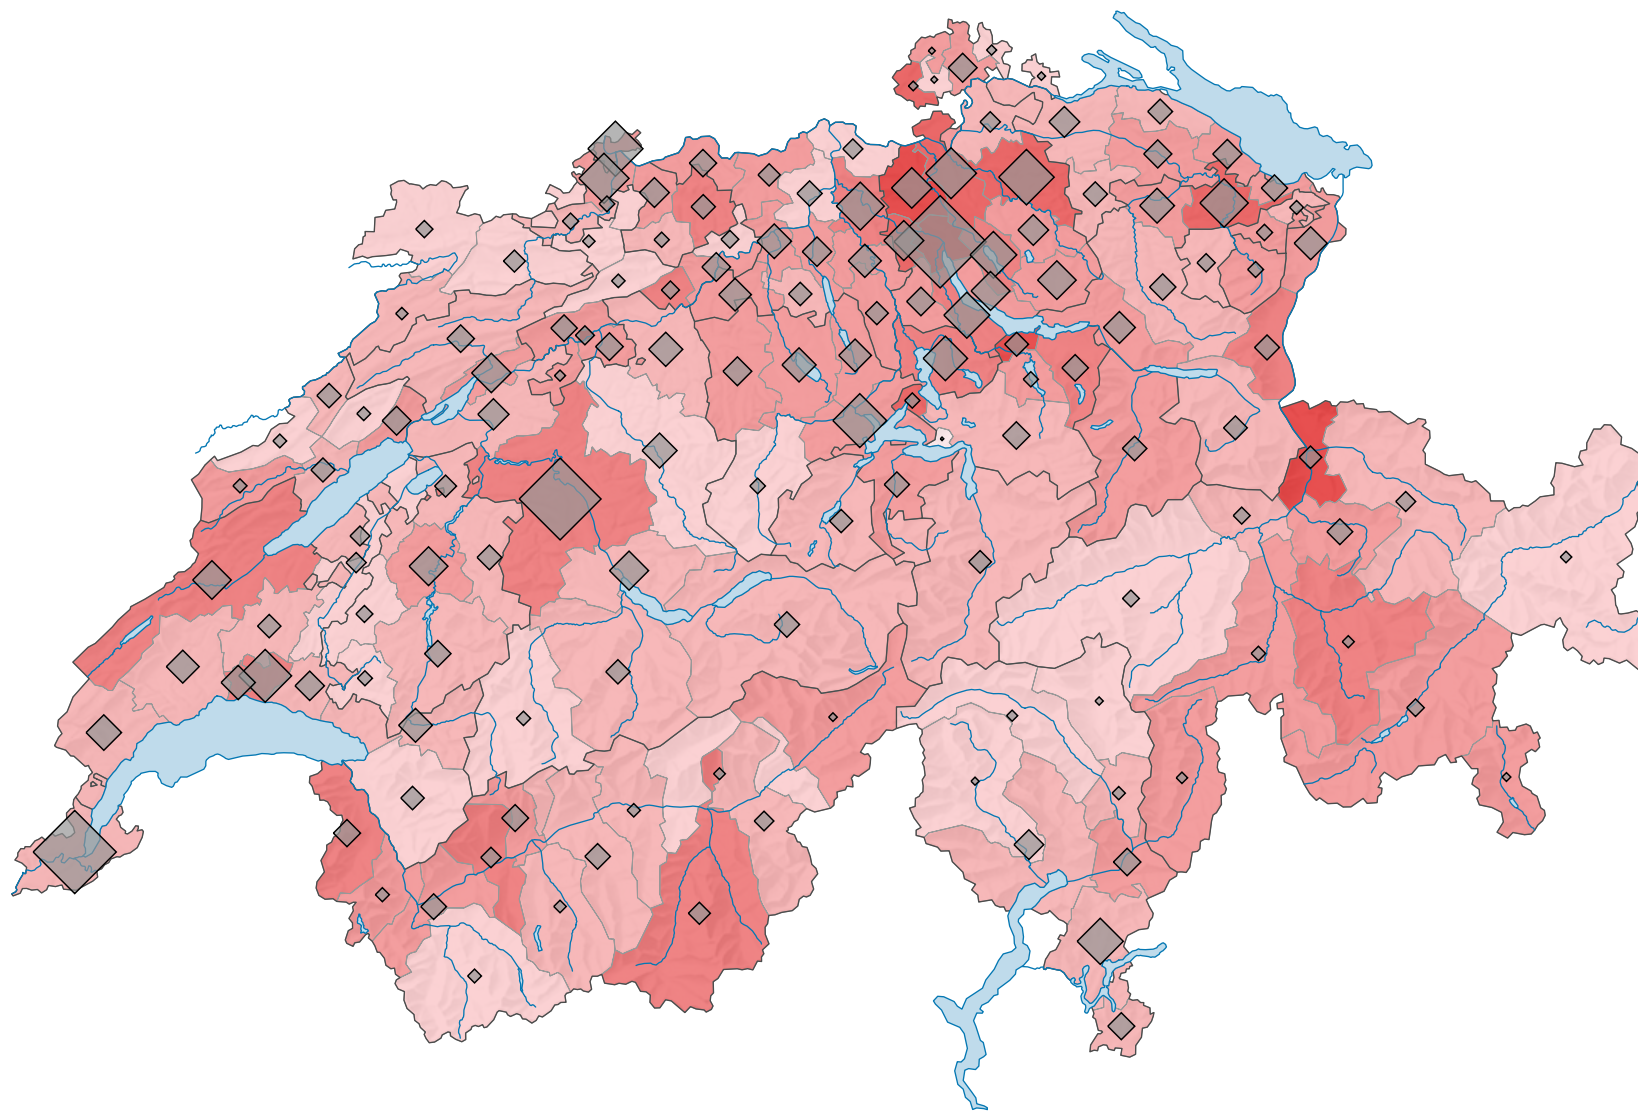

Taux brut de nuptialité, en 2011

Nombre de mariages pour 1 000 habitants*

Suisse: 5,3

Nombre de mariages

Suisse: 42 083

* population résidante permanente moyenne

0 35 70 km

Niveau géographique:
Districts