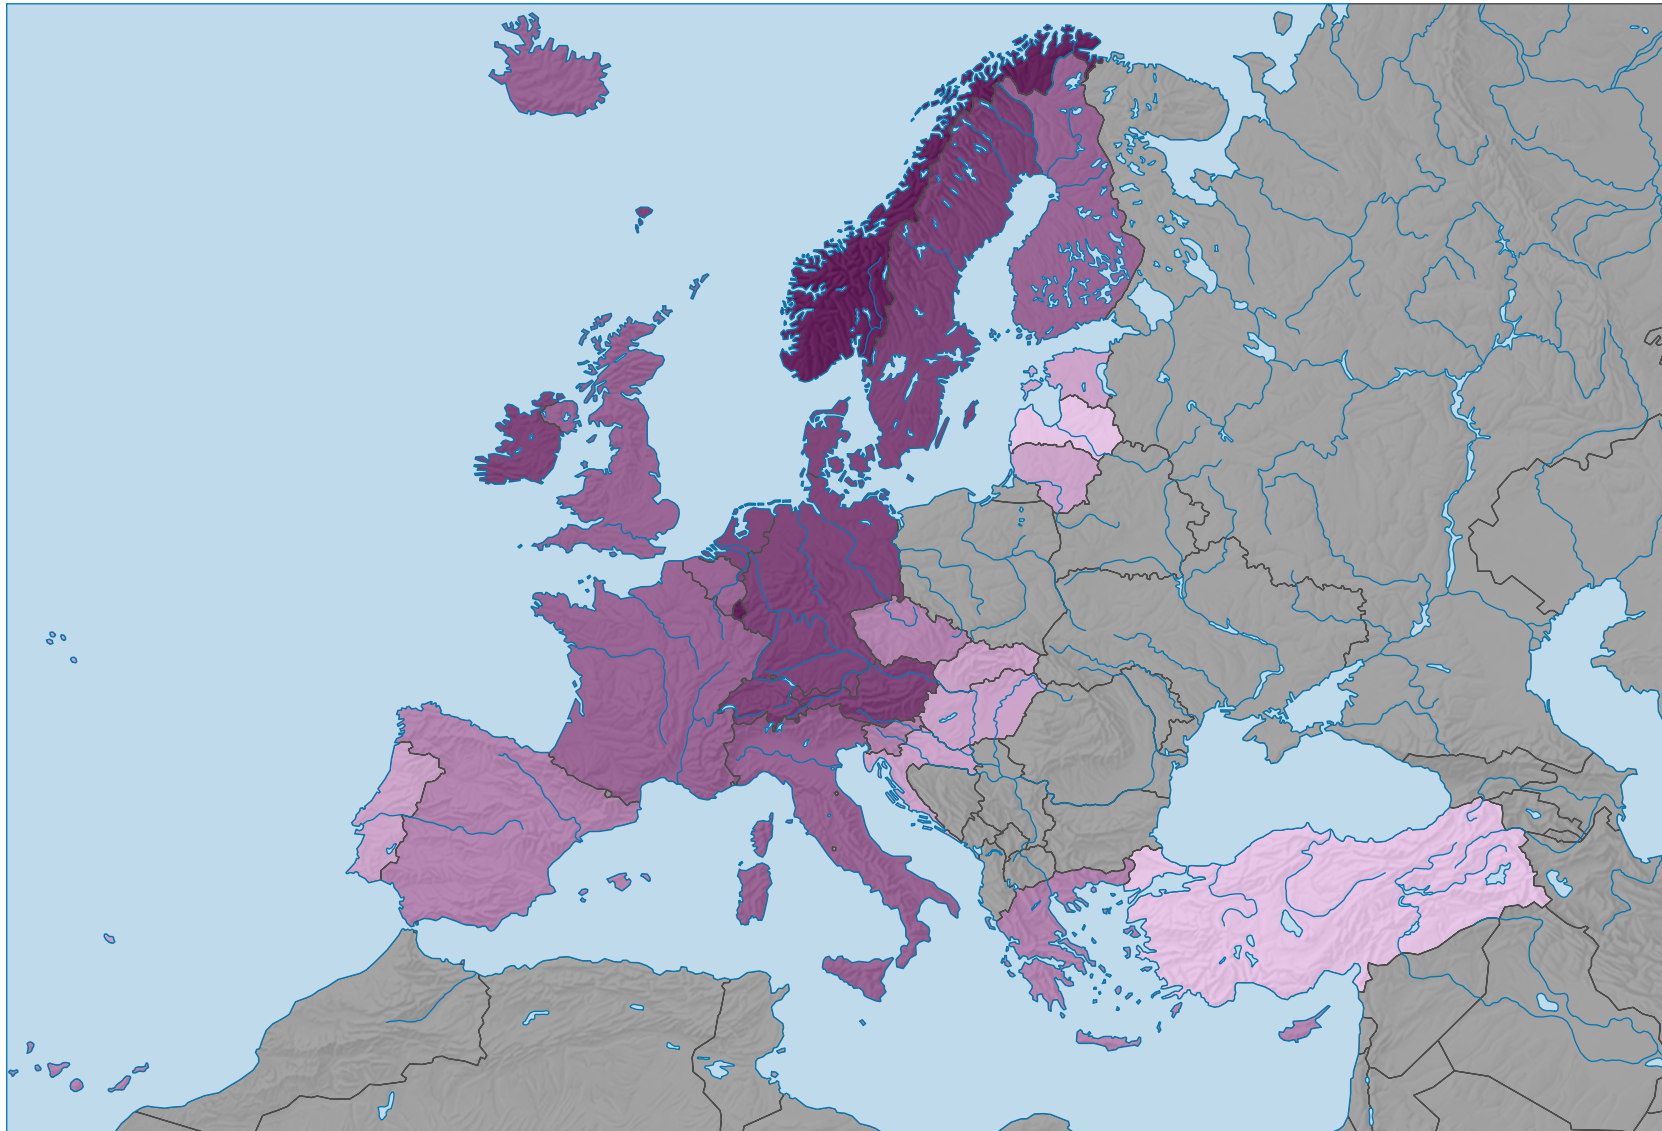

## BIP pro Einwohner, in KKS\* zu laufenden Preisen

\* Kaufkraftstandards = eine von der Landeswährung unabhängige fiktive Geldeinheit, die Verzerrungen aufgrund von Unterschieden im Preisniveau verschiedener Länder ausschaltet. Ein KKS entspricht dem EU-Durchschnitt für einen Euro.

Raumgliederung:  
Länder NUTSO