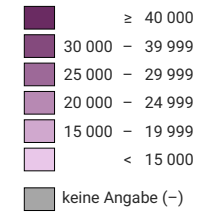

## BIP pro Einwohner, in KKS\* zu laufenden Preisen

\* Kaufkraftstandards = eine von der Landeswährung unabhängige fiktive Geldeinheit, die Verzerrungen aufgrund von Unterschieden im Preisniveau verschiedener Länder ausschaltet. Ein KKS entspricht dem EU-Durchschnitt für einen Euro.