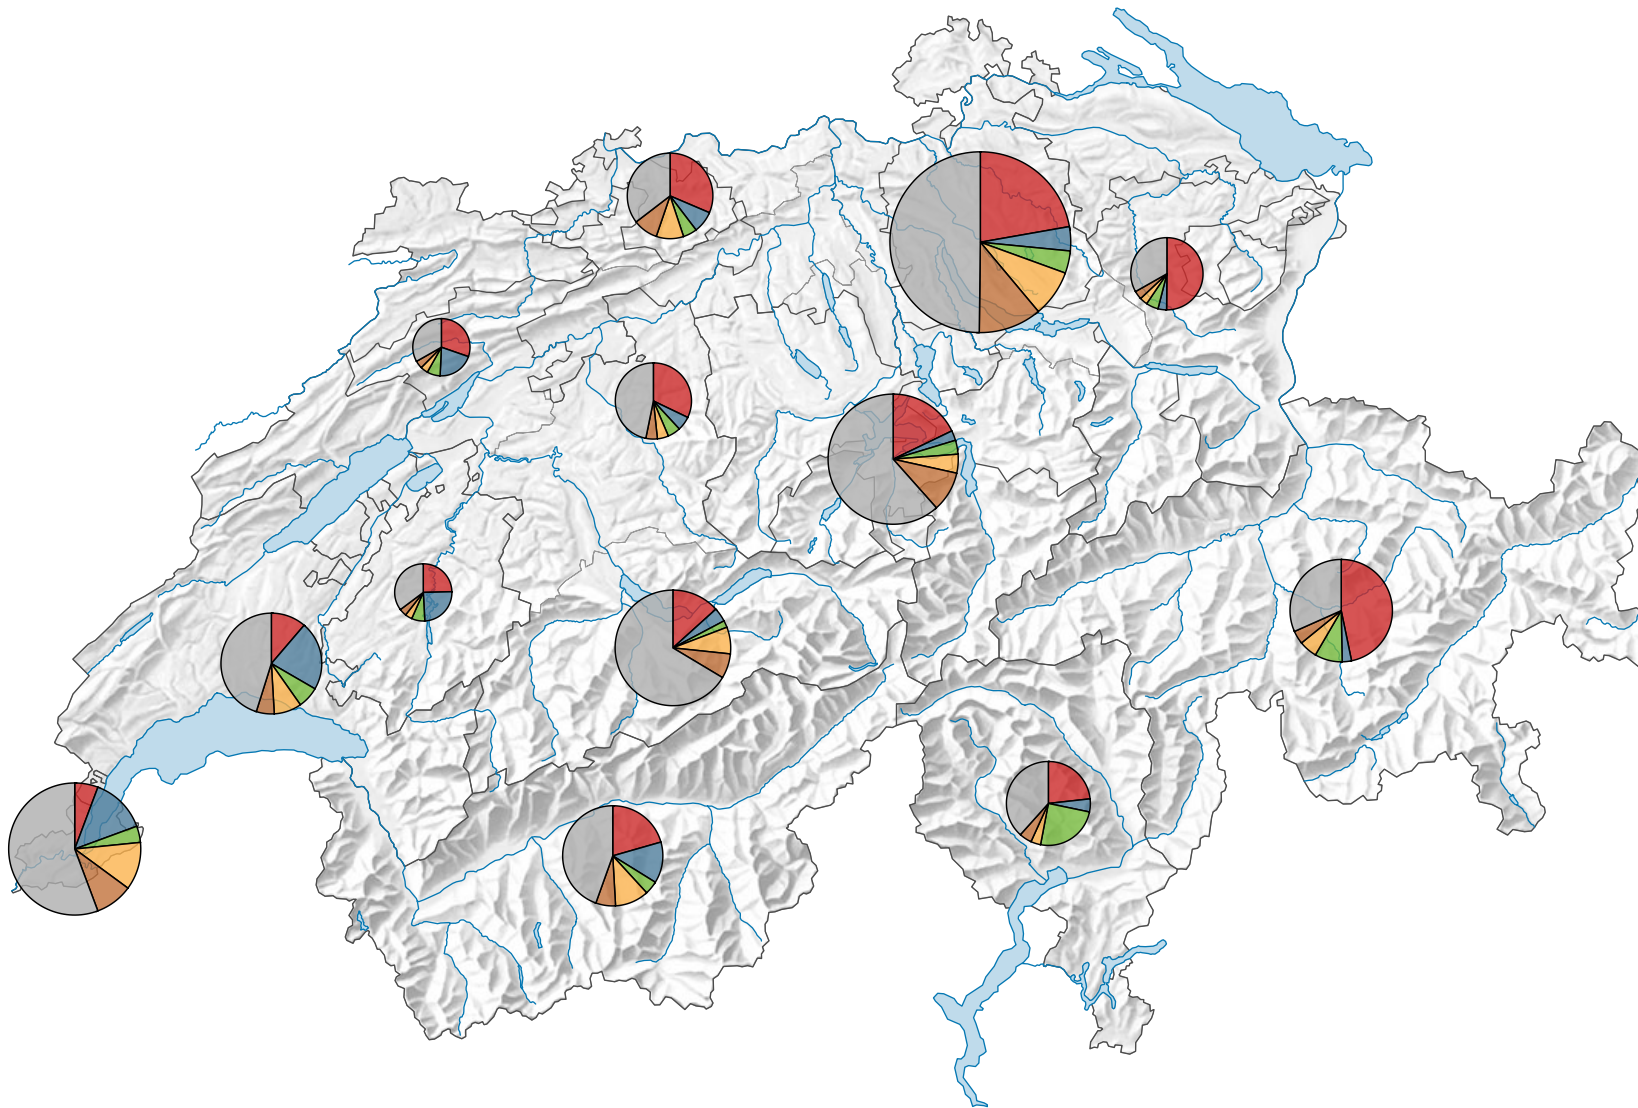

Ankünfte ausländischer Gäste

Schweiz: 8 566 037

Symbole mit einem Wert unter 200 000 wurden zur besseren Lesbarkeit visuell vergrößert dargestellt.

Anteile der 5 bedeutendsten Herkunftsländer* am Total der Ankünfte von ausländischen Gästen, in %

* Die 5 Länder, welche gesamtschweizerisch am meisten Logiernächte verzeichnen

Raumgliederung:
Tourismusregionen