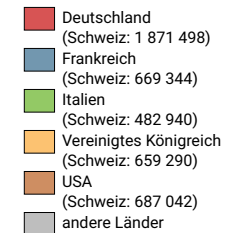

Ankünfte ausländischer Gäste

Schweiz: 8 566 037

Symbole mit einem Wert unter 200 000 wurden zur besseren Lesbarkeit visuell vergrößert dargestellt.

Anteile der 5 bedeutendsten Herkunftsländer* am Total der Ankünfte von ausländischen Gästen, in %

* Die 5 Länder, welche gesamtschweizerisch am meisten Logiernächte verzeichnen

Raumgliederung:
Tourismusregionen