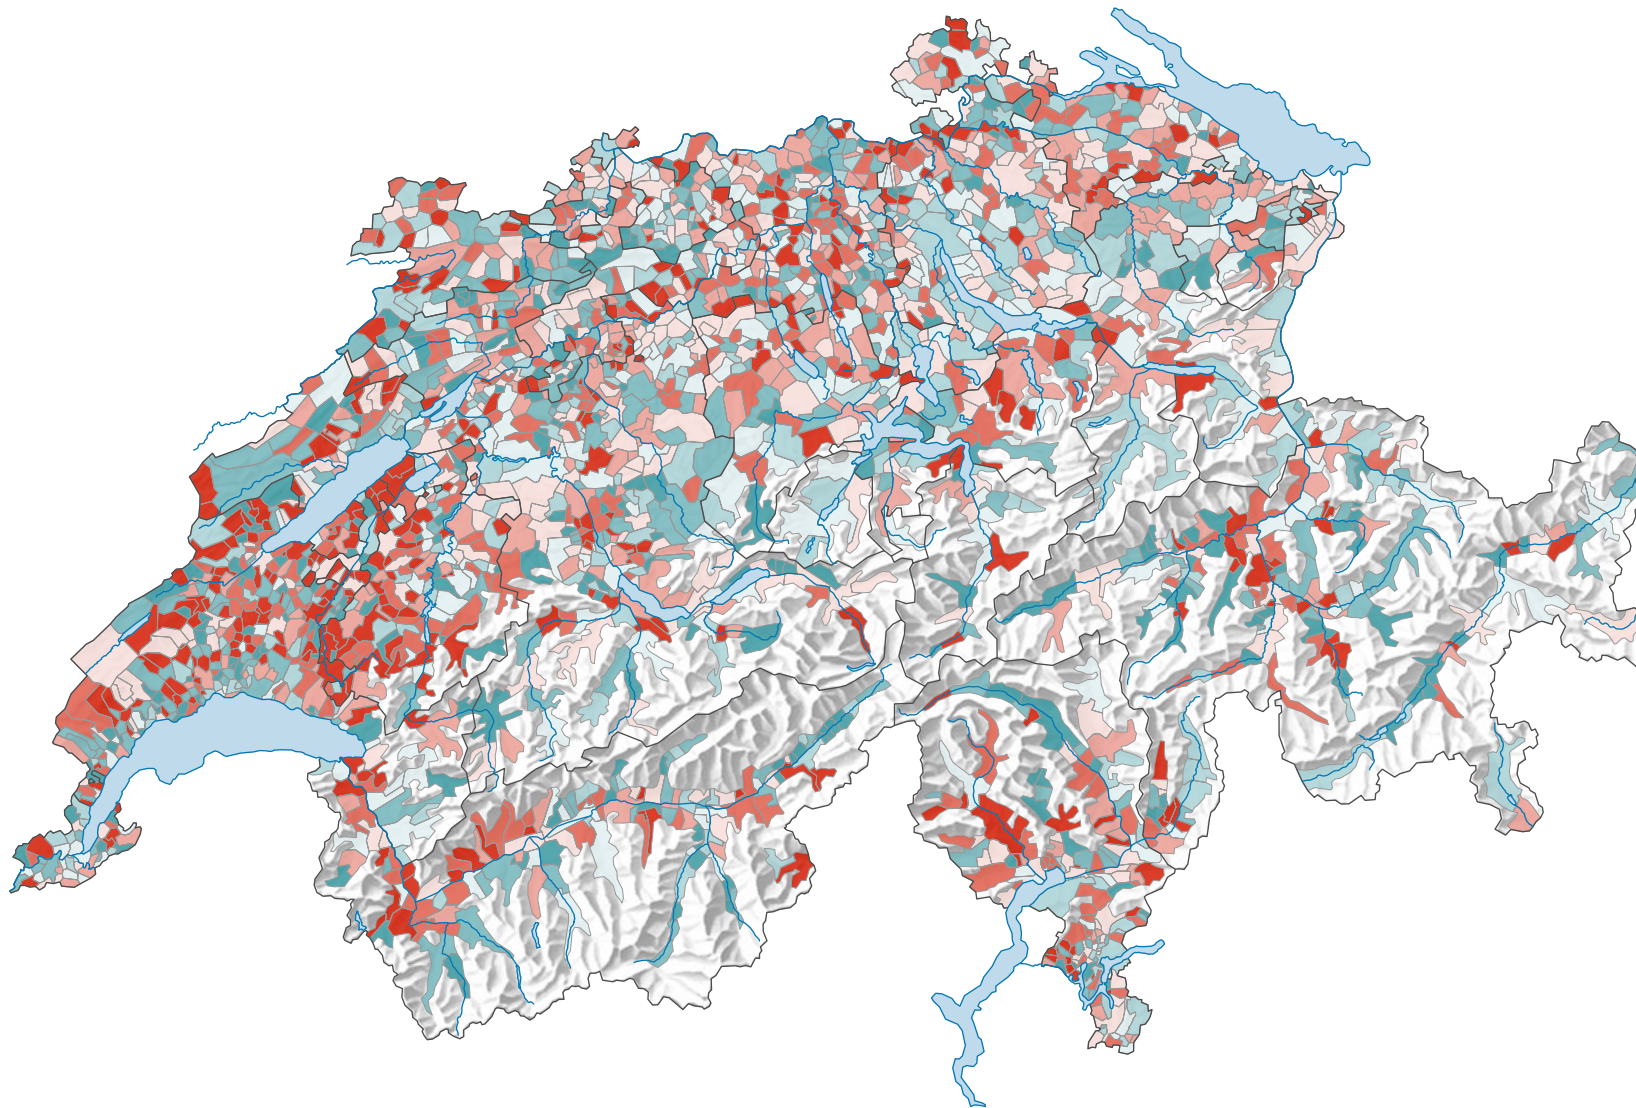

Differenz aus Zu- und Wegzügen von/nach anderen Regionen der Schweiz pro 1 000 Einwohner/innen*

* mittlere ständige Wohnbevölkerung

0 35 70 km

Raumgliederung:
Politische Gemeinden